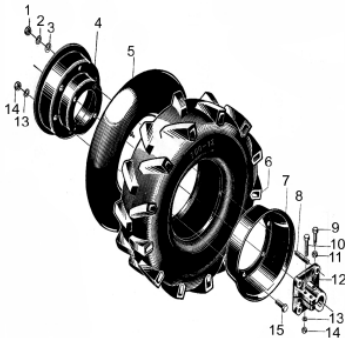

### Comando

Ref.	Cód	Descrição	Qtd Prod
1	11612	CONECTOR EIXO	1
6	11613	PRISIONEIRO CHAPA	1
7	11614	CHAPA CONECTOR	1
8	11615	MOLA CHAPA	1
9	11616	CALCO MOLA	1
10	11617	EIXO, ACELERADOR	1
11	11618	SUPORTE, EIXO ACELERADOR	1
14	11619	CALCO MOLA ALAV.ACELERAD.	1
15	11620	MOLA ALAV.ACELERADOR	1
16	11621	ALAVANCA ACELERADOR	1
17	11622	ASSENTO ALAV.ACELERADOR	1

Ref.	Cód	Descrição	Qtd Prod
19	11623	GUIDAO PRINCIPAL	1
20	11624	MANOPLA ALAV.EMBREGEM	1
21	11625	MANOPLA GUIDAO	2
22	11626	MANIPULO GUIDAO	2
23	11627	ALAVANCA EMBREGEM	1
	14885	BASE DA EMBREGEM	1
27	11628	CONECTOR, ALAVANCA FREIO	2
29	11629	BRACO GUIDAO, DIREITO	1
31	11630	MOLA ALA.EMBREGEM	1
33	11631	QUADRO, MUD.MARCHAS	1
35	11632	BRACO GUIDAO, ESQ.	1
40	11633	ALAVANCA DO FREIO	1
44	11634	HASTE FREIO	1
46	11635	SUPORTE HASTE FREIO	1
48	11636	BRACO DO FREIO	1
51	11637	CONECTOR, GARFO ARRAST.	1
53	11638	GARFO ARRASTADOR	1
55	11639	MOLA ARRASTADOR	1
56	11640	ARRASTADOR ACELERADOR	1
57	11641	BUCHA ARRASTADOR	1
58	11642	CABO ACELERADOR	1
59	11643	TAMPA, BASE GUIDAO	1
60	11644	PUXADOR, TAMPA	1
61	13757	HASTE ACIONAM. EMBREGEM	1
62	11646	ALAVANCA, ARRASTADOR	1
64	11647	DOBRAD.TAMP.BASE GUIDAO	1
65	11648	BASE GUIDAO	1

Comando de válvulas

Ref.	Cód	Descrição	Qtd Prod
1	10461	ENGR.EIXO COMANDO	1
2	8759	EIXO COMANDO VALVULA	1
3	8760	CHAVETA 10X16	1
4	8761	TUCHO DA VALVULA	2
5	8763	VARETA DA VALVULA	2

Conjunto Roda

Ref.	Cód	Descrição	Qtd Prod
4	11526	ARO, LADO EXTERNO	1
7	11527	ARO, LADO INTERNO	1
12	11528	CUBO DA RODA	1