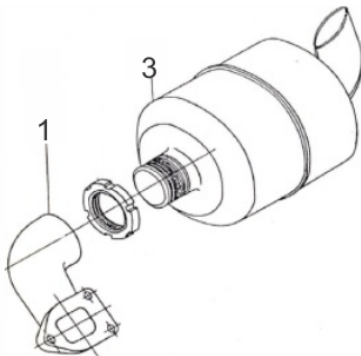

Embreagem

Ref.	Cód	Descrição	Qtd Prod
	13755	EMBREAGEM COMPLETA BFDE	1
1	11494	DISCO FRICCAO EMBREAGEM	2
2	11495	DISCO DA EMBREAGEM	1
3	11496	TAMPA DA EMBREGEM	1
4	12986	ROL 60204	1
5	2012	ARRUELA LISA M12- ZN PR	1
6	10889	CONTRA PINO 4X22MM	1
7	1700	PORCA M12X1.75 CASTELO	1
9	11498	TAMPA DO ROLAMENTO	1
11	1134	ARRUELA DE PRESSAO M6	3
12	416	ARRUELA LISA M6 - ZN AM/D	3
13	299	PARAF M8X1.25X16- ZN BR	6
14	1230	ARRUELA DE PRESSAO M8	6
15	11499	PLACA DE PRESSAO	1
16	11500	PARAF AJUSTE PLACA	3
17	12988	ANEL ELASTICO 62MM	1
18	12987	ROL 60206	1
19	11501	MOLA DA EMBREAGEM	3
20	11502	POLIA	1
21	12989	RETENTOR 42X30X7MM	1
22	11503	ALAVANCA DE ALIVIO	3
24	873	ARRUELA LISA M8	6
25	1045	PORCA M8X1.25 SEX	6
27	11504	ANEL O-RING PARAF AJUSTE	3
28	11505	MOLA PARAF AJUSTE	3
	11588	CORREIA B-1880 LI	1
	11587	ROL EXTERNO EMBREAGEM	1
	13526	GARFO DA EMBREAGEM	1

Escape

Ref.	Cód	Descrição	Qtd Prod
1	8826	COLETOR ESCAPE	1
3	8830	ESCAPE	1

Filtro de ar

Ref.	Cód	Descrição	Qtd Prod
1	10536	PORCA BORBOLETA M8	2
2	873	ARRUELA LISA M8	2
3	16400	CONJ.FILTRO AR BANHO OLEO	1
4	8851	COLETOR ADMISSAO	1
5	8769	JUNTA ADMISSAO	1