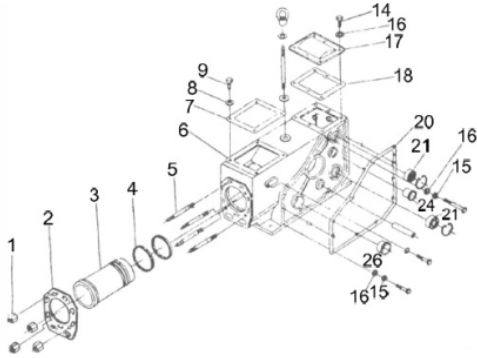

# MICROTRATOR BFDE 180

71860

Tipo	Diesel 4T, Refrigerado a Água, Radiador
Potência Máxima (Cv)(KW/Rpm)	17,4 (12,9/2200)
Torque Máximo (kgfm/rpm)	6,70/1800
Cilindrada (cm <sup>3</sup> )	996
Diâmetro x Curso (mm)	105 x 115
Taxa de Compressão	17,0:1
Reservatório do Cáster (ml)	3.000
Tipo de Óleo Lubrificante	SAE 15W40
Tanque de Combustível (L)	9,0 / Diesel S500
Consumo Médio (L/h)	3,5
Sistema de Alimentação (Tipo)	Injeção Mecânica
Sistema de Ignição	Compressão
Sistema de Partida	Elétrica e Manual
Sistema de Lubrificação (Tipo)	Forçado por Bomba
Filtro de Ar (Tipo)	A Óleo
Transmissão (Marchas)	Tração:6 frente,N.,2 Ré; Rotat. 2 frente
Transmissão (Acionamento)	Embreagem
Largura de Corte (mm)	900
Profundidade de Corte (mm)	300
Pneus - Medidas (pol)/ Pressão (psi)	6.00"/12" (23)
Óleo da Transmissão (L/Tipo)	Tração 7,0; Rot. 0,5 (SAE80W90)
Farol	Sim, frontal
Dimensões CxLxA (mm)	1100x1120x1200
Peso Bruto (kg)	573,0
Peso Líquido (kg)	543,0

## Bloco do Cilindro 1

Ref.	Cód	Descrição	Qtd Prod
	14083	JOGO DE JUNTAS	1
	10330	ALCA DE TRANSPORTE	1
1	10416	PORCA DO CABECOTE	4
2	8718	JUNTA DO CABECOTE	1
3	10414	CAMISA DO CILINDRO	1
4	10409	ANEL TRAVA CAMISA CIL.	1
5	10412	PARAF DO CABECOTE	4
6	10418	BLOCO DO MOTOR	1
7	8720	JUNTA SIST.REFRIGERACAO	1
8	1326	ARRUELA LISA M10 - ZN BR	4
9	1238	PARAF M10X1.5X25MM- ZN AM	4
14	258	PARAF M8X1.25X14- ZN AM	4
15	2636	ARRUELA DE PRESSAO M8	10
16	873	ARRUELA LISA M8	10
17	8722	TAMPA SUPERIOR CILINDRO	1
18	8721	JUNTA TAMPA SUP.CILINDRO	1
20	8809	JUNTA CAIXA ENGRENAGEM	1
21	6164	ROL 6205 VIRABREQUIM	2
24	8723	BUCHA EIXO DE ARRANQUE	1
26	8724	BUCHA FRONT.EIXO COMANDO	1