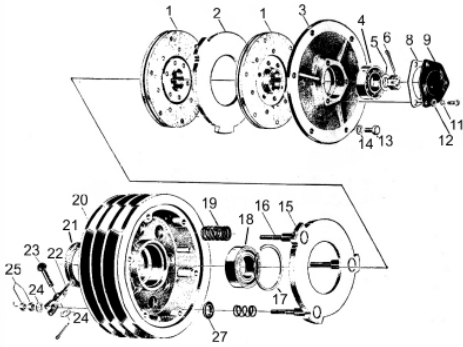

Comando de válvulas

Ref.	Cód	Descrição	Qtd Prod
1	10461	ENGR.EIXO COMANDO	1
2	8759	EIXO COMANDO VALVULA	1
3	8760	CHAVETA 10X16	1
4	8761	TUCHO DA VALVULA	2
5	8763	VARETA DA VALVULA	2

Conjunto Roda

Ref.	Cód	Descrição	Qtd Prod
4	11526	ARO, LADO EXTERNO	1
7	11527	ARO, LADO INTERNO	1
12	11528	CUBO DA RODA	1

Embreagem

Ref.	Cód	Descrição	Qtd Prod
	13755	EMBREAGEM COMPLETA BFDE	1
1	11494	DISCO FRICCAO EMBREAGEM	2
2	11495	DISCO DA EMBREAGEM	1
3	11496	TAMPA DA EMBREGEM	1
4	12986	ROL 60204	1
5	2012	ARRUELA LISA M12- ZN PR	1
6	10889	CONTRA PINO 4X22MM	1
7	1700	PORCA M12X1.75 CASTELO	1
9	11498	TAMPA DO ROLAMENTO	1
11	1134	ARRUELA DE PRESSAO M6	3
12	416	ARRUELA LISA M6 - ZN AM/D	3
13	299	PARAF M8X1.25X16- ZN BR	6
14	1230	ARRUELA DE PRESSAO M8	6
15	11499	PLACA DE PRESSAO	1
16	11500	PARAF AJUSTE PLACA	3
17	12988	ANEL ELASTICO 62MM	1
18	12987	ROL 60206	1
19	11501	MOLA DA EMBREAGEM	3
20	11502	POLIA	1
21	12989	RETENTOR 42X30X7MM	1
22	11503	ALAVANCA DE ALIVIO	3
24	873	ARRUELA LISA M8	6
25	1045	PORCA M8X1.25 SEX	6
27	11504	ANEL O-RING PARAF AJUSTE	3
28	11505	MOLA PARAF AJUSTE	3
	11588	CORREIA B-1880 LI	1
	11587	ROL EXTERNO EMBREAGEM	1
	13526	GARFO DA EMBREAGEM	1