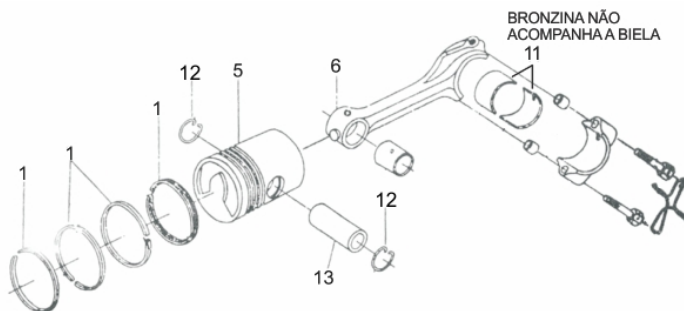

Pistão - Biela

Ref.	Cód	Descrição	Qtd Prod
1	8775	JOGO ANEIS PISTAO	1
6	8783	BIELA COMPLETA	1
11	8785	BRONZINA DA BIELA	1
5	8789	PISTAO	1
13	8791	PINO DO PISTAO	1