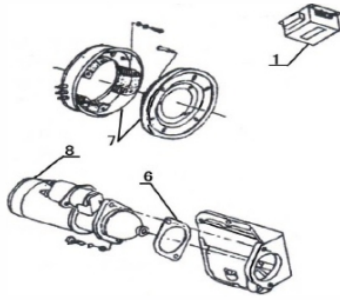

Volante - Motor de Arranque

Ref.	Cód	Descrição	Qtd Prod
1	8856	REGULADOR TENSAO	1
6	8858	JUNTA MOTOR DE ARRANQUE	1
7	11008	ALTERNADOR DA VENTONHA	1
8	8862	MOTOR DE ARRANQUE	1
	14889	VOLANTE	1
	10995	CORREIA DO ALTERNADOR	1