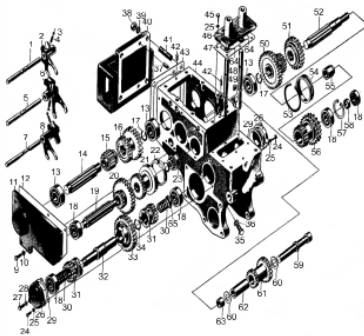

## Caixa de engrenagem

Ref.	Cód	Descrição	Qtd Prod
	12179	MANIVELA	1
1	10513	TAMPА CAIXA ENGR. P.EL.	1
2	8840	RET.TAMPА ENGR 35X58X12	1
7	10517	LIMITADOR COMBUSTIVEL	1
8	1664	PARAF M6X1X20MM- ZN PR	1
10	416	ARRUELA LISA M6 - ZN AM/D	9
11	1186	PARAF M6X1X16MM- ZN AM	2
13	10464	MANIPULO DA ACELERCACAO	1
14	873	ARRUELA LISA M8	2
15	10518	GUIA ALAVANCA ACELERADOR	1
17	8841	ALAVANCA ACEL.COMPLETA	1
20	8842	MOLA DO GOVERNADOR	1
21	8843	PARAF AJUSTE GOVERNADOR	1
22	1031	PORCA M6X1- SX ZN BR	2

Caixa de Engrenagens Principal

Ref.	Cód	Descrição	Qtd Prod
	15270	JUNTA CAIXA TRANSMISSAO 1	1
	15271	JUNTA CAIXA TRANSMISSAO 2	1
1	11530	EIXO GARFO, RE	1
2	11531	GARFO DA RE	1
	16387	LIMITADOR GARFO RE	1
4	11532	MOLA DO GARFO	3
5	11533	EIXO GARFO, ALTA	1
6	11534	GARFO ALTA	1
7	11535	EIXO GARFO, SUB-TRANSMIS	1
8	11536	GARFO SUB-TRANSMISSAO	1
11	11537	TAMPA LADO DIREITO	1
12	11538	JUNTA TAMPA LADO DIREITO	1
14	11539	EIXO ENG.INTERMEDIARIA	1
15	11540	ENGRENAGEM RE	1
16	11541	ENGR.INTERMEDIARIA	1
17	15588	ANEL TRAVA 28MM	3
19	11542	EIXO SUB-TRANSMISSAO	1
20	11543	ENGR.SUB-TRANSMISSAO	1
21	11544	ENGRENAGEM, FREIO	1
22	11545	ANEL TRAVA, FREIO	1
26	11546	TAMPA DO ROLAMENTO	2
29	11547	JUNTA TAMPA ROL	2
30	11548	MOLA DO ROLAMENTO	2
31	11549	ENGRENAGEM DIRECAO	2
32	11550	EIXO DIRECAO	1
33	11551	ENG.INTERM.REDUCAO	1
40	11552	TAMPA LATERAL CAIX.ENGR.	1
43	11553	JUNTA CAIXA ENGRENAGEM	1
44	11554	CAIXA ENGRENAGEM	1
46	11555	TAMPA CAIXA DIRECAO	1
47	11556	JUNTA TAMPA CAIXA DIRECAO	1
48	11557	GARFO ESQ, CAIXA DIRECAO	1
49	11558	GARFO DIR, CAIXA DIRECAO	1
50	11559	ENGRENAGEM EIXO	1
51	11560	ENGRENAGEM, ALTA	1