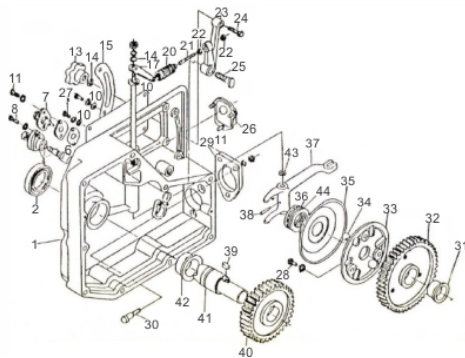

Caixa de engrenagem

Ref.	Cód	Descrição	Qtd Prod
	12179	MANIVELA	1
1	10513	TAMPА CAIXA ENGR. P.EL.	1
2	8840	RET.TAMPА ENGR 35X58X12	1
7	10517	LIMITADOR COMBUSTIVEL	1
8	1664	PARAF M6X1X20MM- ZN PR	1
10	416	ARRUELA LISA M6 - ZN AM/D	9
11	1186	PARAF M6X1X16MM- ZN AM	2
13	10464	MANIPULO DA ACELERCACAO	1
14	873	ARRUELA LISA M8	2
15	10518	GUIA ALAVANCA ACELERADOR	1
17	8841	ALAVANCA ACEL.COMPLETA	1
20	8842	MOLA DO GOVERNADOR	1
21	8843	PARAF AJUSTE GOVERNADOR	1
22	1031	PORCA M6X1- SX ZN BR	2