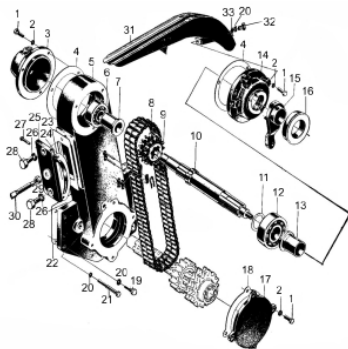

Ref.	Cód	Descrição	Qtd Prod
52	11561	EIXO PRINCIPAL	1
53	11562	ANEL ELASTICO, ENG.ALTA	1
54	11563	ESPACADOR ENGRENAGENS	1
55	11564	BUCHA ENGR.CONDUCAO	1
56	11565	ENGRENAGEM DA CONDUCAO	1
57	8329	ANEL ELASTICO 52	1
58	11566	ESPACADOR ROLAMENTO	1
59	11567	EIXO, REVERSAO	1
60	11568	ARRUELA ESPACADORA	3
61	11569	ENGRENAGEM REVERSAO	1
62	11570	ESPAC.LONGO, ENG.REVER.	1
63	11571	ESPAC.CURTO, ENG.REVER.	1

Caixa de Transmissão

Ref.	Cód	Descrição	Qtd Prod
3	11572	TAMPA, CAIXA ROTATIVAS I	1
4	11573	JUNTA DA TAMPA I	2
5	11574	CAIXA ENGR.ROTATIVAS	1
7	11575	BUCHA EIXO ROTATIVAS	1
10	11577	EIXO, ROTATIVAS	1
11	11578	ARRUELA ESPACADORA ROL	1
13	11579	BUCHA TAMPA	1
14	11580	TAMPA, EST.CORRENTE	1
15	11581	ALAV.ESTICADOR CORRENTE	1
16	11582	PINCA, ROLAMENTO	1
17	11583	TAMPA, CAIXA ROTATIVAS II	1
18	11584	JUNTA DA TAMPA II	1
22	11585	JUNTA CAIXA ROTATIVAS	1
23	11586	JUNTA DO SUPORTE	1