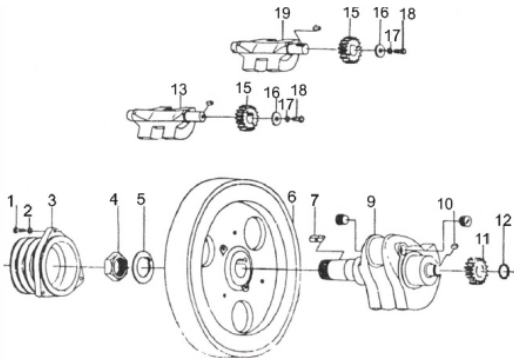

Volante - Virabrequim

Ref.	Cód	Descrição	Qtd Prod
1	6454	PARAF M12X35MM	3
2	1668	ARRUELA LISA M12/MCD	3
3	10494	POLIA DA CORREIA	1
4	10495	PORCA DO VOLANTE	1
5	10496	ARRUELA DO VOLANTE	1
6	14889	VOLANTE	1
7	8795	CHAVETA 12X40- VIRABREQ	1
9	8797	EIXO VIRABREQUIM	1
	10506	ANEL ELASTICO 75	1
10	8799	CHAVETA 8X16-ENGR.VIRABR	1
11	8800	ENGR. DO VIRABREQUIM	1
12	10499	ANEL ELASTICO 30	1
13	10501	EIXO BALANCEADOR SUP.	1
15	8794	ENGR.EIXO BALANCIADOR	2
16	10502	ARRUELA ENC.EIXO BALANC.	2
17	2636	ARRUELA DE PRESSAO M8	2
18	4066	PARAF M8X1.25X18MM- ZN AM	2
19	10504	EIXO BALANCEADOR INFER.	1