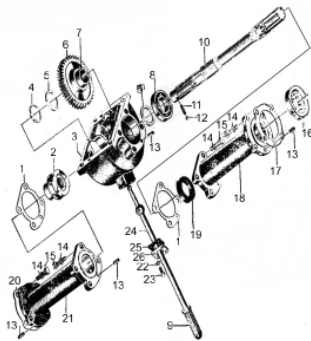

Caixa das Rotativas

Ref.	Cód	Descrição	Qtd Prod
1	11649	JUNTA CAIXA ENG.ROTAT.	2
2	11650	PINCA CAIXA ENG.ROTAT.	1
3	11651	CAIXA ENGR.ROTATIVAS	1
5	11652	ARRUELA ESPACADORA	1
6	11653	ENG.TRANSMISS.ROTAT.	1
7	11654	BUCHA DA ENGRENAGEM	1
9	11655	ALAV.ACIONAM.ROTAT.	1
10	11656	EIXO TRANSMISS.ROTAT.	1
17	11657	JUNTA BRACO DIREITO	1
18	11658	BRACO DIREITO, ROTAT.	1
20	11659	JUNTA BRACO ESQUERDO	1
21	11660	BRACO ESQUERDO, ROTAT.	1
22	11661	EIXO ALAV.ACIONAMENTO	1