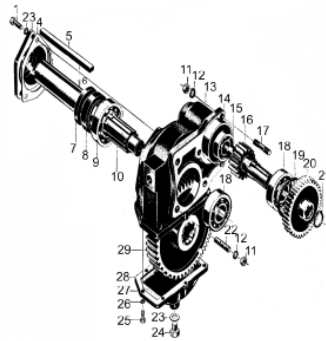

Suporte do Motor

Ref.	Cód	Descrição	Qtd Prod
1	5450	PARAF M14X1.5X28MM- ZN AM	3
3	1959	PORCA M12	10
4	1702	ARRUELA DE PRESSAO M12	10
6	11506	APOIO TRASEIRO	1
7	11507	CHASSIS, MOTOR	1
8	11508	APOIO FRONTAL	1
10	11509	PARAF AJUSTE	1
11	11510	PARA-CHOQUE	1
13	8507	PARAF M12X30MM	2
14	11511	PLACA DE SEGURANCA	1
15	11512	MOLA TENSAO PLACA	1
16	11513	PINO DA PLACA	2
21	11514	PLACA PROTECAO APOIO	2

## Transmissão Final

Ref.	Cód	Descrição	Qtd	Prod
1	1596	PARAF M8X1.25X25MM- ZN BR	3	
2	1230	ARRUELA DE PRESSAO M8	3	
3	11600	TAMPA, RETENTOR	1	
4	11601	JUNTA , TAMPA RETENTOR	1	
5	11602	CHAVETA EIXO TRANSMISSAO	1	
6	15121	PINO B5X10	1	
7	15122	RETENTOR 45X70X5	1	
8	15123	RETENTOR 45X70X12	1	
9	15124	ROLAMENTO 209	1	
10	11603	EIXO TRANSMISSAO	1	
11	1959	PORCA M12	5	
12	1668	ARRUELA LISA M12/MCD	5	
13	11604	BLOCO ESQ.TRANSMISSAO	1	
	11605	BLOCO DIR.TRANSMISSAO	1	
14	11606	JUNTA DO BLOCO	1	
15	15125	ROLAMENTO 205	1	
16	11607	ENGRENAGEM EIXO	1	
17	15126	PRISIONEIRO M12X30	2	
18	15127	ROLAMENTO 207	2	
19	15128	ANEL ELASTICO 72	1	
20	11608	ENGRENAGEM REDUCAO	1	
21	3400	ANEL ELASTICO 32MM/G	1	
22	15129	PRISIONEIRO M12X40	3	
23	1216	ARRUELA LISA M16/D	1	
24	15130	PARAF M16X1.5X18MM	1	
25	1664	PARAF M6X1X20MM- ZN PR	6	
26	3824	ARRUELA LISA M6 - ZN PR	6	
27	11609	TAMPA BLOCO TRANSMISSAO	1	
28	11610	JUNTA DA TAMPA	1	
29	11611	ENGRENAGEM PRINCIPAL	1	