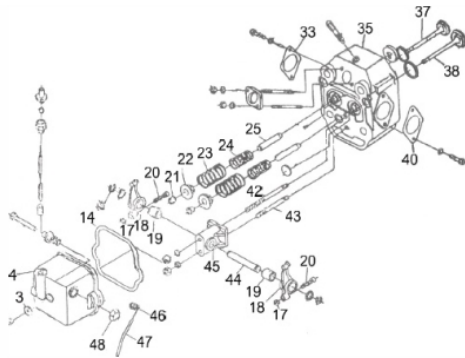

Cabeçote

Ref.	Cód	Descrição	Qtd Prod
	10492	TORNEIRA DRENO AGUA	1
3	10465	PORCA TAMPА CABECOTE	3
4	10463	TAMPА DO CABECOTE	1
14	8765	JUNTA TAMPА DO CABECOTE	1
17	2245	PORCA M8X1- SX ZN PR	2
18	10472	BALANCIM	2
20	10474	PARAF AJUSTE DO BALANCIM	2
21	10487	TRAVA DA VALVULA	2
22	10489	PRATO MOLA DA VALVULA	2
23	10482	MOLA EXTERNA VALVULAS	2
24	10481	MOLA INTERNA VALVULAS	2
25	10484	GUIA DAS VALVULAS	1
33	8771	VALVULA DE ESCAPE	1
35	10491	CABECOTE	1
37	8773	VALVULA DE ADMISSAO	1
38	8767	JUNTA DO ESCAPE	1
40	8769	JUNTA ADMISSAO	1
42	10479	PRIS DO BALANCIM	1
43	10480	PRIS CURTO DO BALANCIM	1
46	10467	MOLA DO DESCOMPRESSOR	1
47	10468	ALAVANCA DESCOMPRESSOR	1
48	10466	PORCA DO DESCOMPRESSOR	1