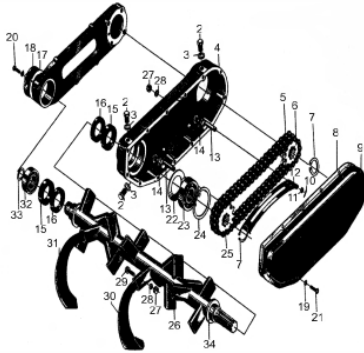

## Lâmina e Corrente

Ref.	Cód	Descrição	Qtd Prod
1	11663	BRACO ESQ.CAIXA TRANSMISS	1
4	11664	CAIXA TRANSMISSAO	1
5	11665	CORRENTE DENTADA 3/4"	1
6	11666	CONDUCAO CORRENTE DENT.	1
8	11667	JUNTA CAIXA TRANSM.	1
9	11668	TAMPA CAIXA TRANSMISSAO	1
12	11669	ESTICAD.CORR.CAIXA TRANS.	1
13	11670	SUPORTE DO ESTICADOR	1
15	15653	RETENTOR 50X72X10	2
16	15654	RETENTOR 50X72X5	2
17	11671	JUNTA TAMPA ROLAMENTO	1
18	11672	TAMPA ROLAMENTO	1
25	11673	PINHAO	1
26	11674	EIXO DAS LAMINAS	1
30	11675	LAMINA ESQUERDA	11
31	11676	LAMINA DIREITA	11
34	11677	BUCHA EIXO LAMINAS	2