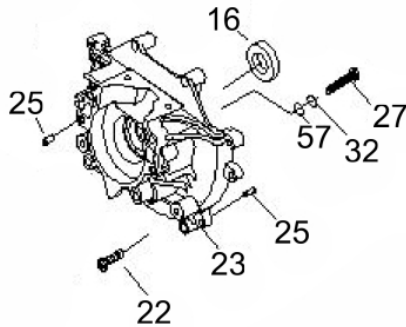

Motor - Carcaça Lado Volante

Ref.	Cód	Descrição	Qtd Prod
16	4943	RETENTOR 15X30X7	1
22	7292	PARAF M5X0.8X12MM- ZN BR	3
23	4942	CARCACA LADO VOLANTE	1
24	8397	BASE FILTRO DE AR	1
25	4755	PINO B4X10MM	4
27	981	PARAF M5X30MM/G	4