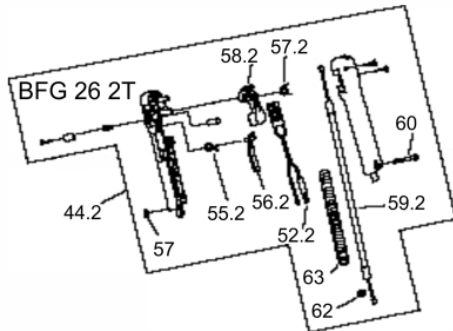

# ROCADEIRA BFG 43S 2T

50184

Cilindrada (cm <sup>3</sup> )	42,7
Potência Nominal (kW/ rpm)	1,67cv (1,25/7200)
Capacidade Tanque Combustível (ml)	1000
Nível de Ruído (LpA)	105 dB(A)
Dimensões CxLxA (mm)	1110x290x285
Peso Bruto (kg)	11,5
Peso Líquido (kg)	7,8
Diâmetro do Pistão (mm)	40
Sistema de Partida	Manual

Acoplamento

Ref.	Cód	Descrição	Qtd Prod
21	13665	ACOPLAMENTO COMPLETO	1

Guidão

Ref.	Cód	Descrição	Qtd Prod
40.2	13666	GUIDAO DA ROCADEIRA	1
41	7221	MANOPLA CABO COMANDO	1
62	1031	PORCA M6X1- SX ZN BR	2
81	13667	FIXADOR CABO COMANDO	1
82	13668	FIXADOR CABO COMANDO INT.	1
84	13669	FIXADOR CABO COMANDO INF.	1

Manopla

Ref.	Cód	Descrição	Qtd Prod
44.2	7223	MANOPLA ACEL.COMPLETA	1
52.2	7228	CHAVE DE PARADA	1
55.2	4914	MOLA GATILHO BLOQUEIO	1
56.2	4913	GATILHO BLOQUEIO	1
57	7233	MOLA DO ACELERADOR	1
57.2	4907	MOLA GATILHO ACELERACAO	1
58.2	4906	GATILHO ACELERACAO	1
59.2	7236	CABO DO ACELERADOR	1
60	4895	PARAF M5X0.8X30MM- ZN BR	1
62	1031	PORCA M6X1- SX ZN BR	2
63	7237	TUBO CABO/FIACAO 165MM	1

Ponteira

Ref.	Cód	Descrição	Qtd Prod
1	13673	PONTEIRA COMPLETA	1
2	12003	ANEL TRAVA 26MM	1
3	12004	ANEL TRAVA 10MM	1
4	7198	ROL 6000 2RS/P5	2
5	13674	PINHAO DA PONTEIRA	1
9	7200	ANEL PROTECAO DA FACA	1
11	7201	ROL 6000/P5	1
12	13675	COROA DA PONTEIRA	1
13	7203	EIXO DA COROA	1
14	7204	ROL 6002 2RS/P5	1
15	3400	ANEL ELASTICO 32MM/G	1
16	7205	FLANGE INTERNA	1
17	7206	FLANGE EXTERNA	1
18	6534	ARRUELA TAMPA CARENAGEM	1
19	7207	PORCA M10X1.25- ROSC.ESQ	1
20	7208	CONTRA PINO 2X16	2