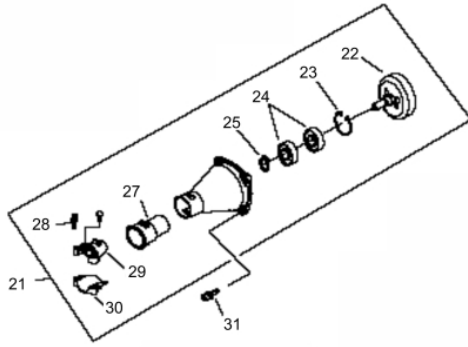

# ROCADEIRA BFG 43S 2T

50184

Cilindrada (cm <sup>3</sup> )	42,7
Potência Nominal (kW/ rpm)	1,67cv (1,25/7200)
Capacidade Tanque Combustível (ml)	1000
Nível de Ruído (LpA)	105 dB(A)
Dimensões CxLxA (mm)	1110x290x285
Peso Bruto (kg)	11,5
Peso Líquido (kg)	7,8
Diâmetro do Pistão (mm)	40
Sistema de Partida	Manual

Acoplamento

Ref.	Cód	Descrição	Qtd Prod
21	13665	ACOPLAMENTO COMPLETO	1

Guidão

Ref.	Cód	Descrição	Qtd Prod
40.2	13666	GUIDAO DA ROCADEIRA	1
41	7221	MANOPLA CABO COMANDO	1
62	1031	PORCA M6X1- SX ZN BR	2
81	13667	FIXADOR CABO COMANDO	1
82	13668	FIXADOR CABO COMANDO INT.	1
84	13669	FIXADOR CABO COMANDO INF.	1

Manopla

Ref.	Cód	Descrição	Qtd Prod
44.2	7223	MANOPLA ACEL.COMPLETA	1
52.2	7228	CHAVE DE PARADA	1
55.2	4914	MOLA GATILHO BLOQUEIO	1
56.2	4913	GATILHO BLOQUEIO	1
57	7233	MOLA DO ACELERADOR	1
57.2	4907	MOLA GATILHO ACELERACAO	1
58.2	4906	GATILHO ACELERACAO	1
59.2	7236	CABO DO ACELERADOR	1
60	4895	PARAF M5X0.8X30MM- ZN BR	1
62	1031	PORCA M6X1- SX ZN BR	2
63	7237	TUBO CABO/FIACAO 165MM	1

Motor - Carcaça Lado Retratil

Ref.	Cód	Descrição	Qtd Prod
16	4938	RETENTOR 12X22X7	1
17	4939	CARCACA LADO RETRATIL	1
45	4940	JUNTA DA CARCACA	1

Motor - Carcaça Lado Volante

Ref.	Cód	Descrição	Qtd Prod
16	4943	RETENTOR 15X30X7	1
22	7292	PARAF M5X0.8X12MM- ZN BR	3
23	4942	CARCACA LADO VOLANTE	1
24	8397	BASE FILTRO DE AR	1
25	4755	PINO B4X10MM	4
27	981	PARAF M5X30MM/G	4