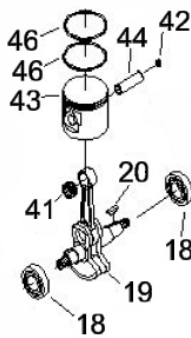

Motor - Pistão Virabrequim

Ref.	Cód	Descrição	Qtd Prod
18	4756	ROL EIXO VIRABREQUIM	2
19	8100	EIXO VIRABREQUIM	1
20	4758	CHAVETA ATOMIZADOR	1
41	8872	ROL DA BIELA	1
42	4761	ANEL TRAVA PINO PISTAO	1
43	8109	PISTAO	1
44	8111	PINO DO PISTAO	1
46	8114	JOGO DE ANEIS PISTAO	12