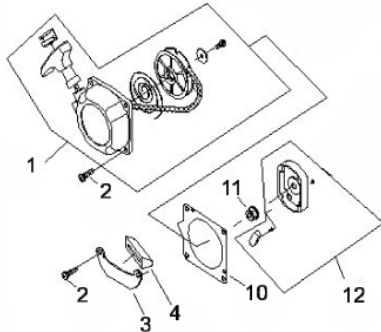

Motor - Retrátil