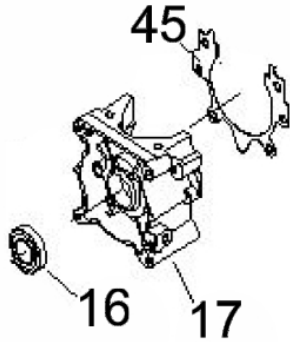

# ROCADEIRA BFG 43S 2T

50184

Cilindrada (cm <sup>3</sup> )	42,7
Potência Nominal (kW/ rpm)	1,67cv (1,25/7200)
Capacidade Tanque Combustível (ml)	1000
Nível de Ruído (LpA)	105 dB(A)
Dimensões CxLxA (mm)	1110x290x285
Peso Bruto (kg)	11,5
Peso Líquido (kg)	7,8
Diâmetro do Pistão (mm)	40
Sistema de Partida	Manual

Acoplamento

Ref.	Cód	Descrição	Qtd Prod
21	13665	ACOPLAMENTO COMPLETO	1

Guidão

Ref.	Cód	Descrição	Qtd Prod
40.2	13666	GUIDAO DA ROCADEIRA	1
41	7221	MANOPLA CABO COMANDO	1
62	1031	PORCA M6X1- SX ZN BR	2
81	13667	FIXADOR CABO COMANDO	1
82	13668	FIXADOR CABO COMANDO INT.	1
84	13669	FIXADOR CABO COMANDO INF.	1

Manopla

Ref.	Cód	Descrição	Qtd Prod
44.2	7223	MANOPLA ACEL.COMPLETA	1
52.2	7228	CHAVE DE PARADA	1
55.2	4914	MOLA GATILHO BLOQUEIO	1
56.2	4913	GATILHO BLOQUEIO	1
57	7233	MOLA DO ACELERADOR	1
57.2	4907	MOLA GATILHO ACELERACAO	1
58.2	4906	GATILHO ACELERACAO	1
59.2	7236	CABO DO ACELERADOR	1
60	4895	PARAF M5X0.8X30MM- ZN BR	1
62	1031	PORCA M6X1- SX ZN BR	2
63	7237	TUBO CABO/FIACAO 165MM	1

Motor - Carcaça Lado Retratil

Ref.	Cód	Descrição	Qtd Prod
16	4938	RETENTOR 12X22X7	1
17	4939	CARCACA LADO RETRATIL	1
45	4940	JUNTA DA CARCACA	1

Motor - Carcaça Lado Volante

Ref.	Cód	Descrição	Qtd Prod
16	4943	RETENTOR 15X30X7	1
22	7292	PARAF M5X0.8X12MM- ZN BR	3
23	4942	CARCACA LADO VOLANTE	1
24	8397	BASE FILTRO DE AR	1
25	4755	PINO B4X10MM	4
27	981	PARAF M5X30MM/G	4