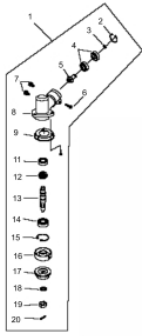

Manopla

Ref.	Cód	Descrição	Qtd Prod
44.2	7223	MANOPLA ACEL.COMPLETA	1
52.2	7228	CHAVE DE PARADA	1
55.2	4914	MOLA GATILHO BLOQUEIO	1
56.2	4913	GATILHO BLOQUEIO	1
57	7233	MOLA DO ACELERADOR	1
57.2	4907	MOLA GATILHO ACELERACAO	1
58.2	4906	GATILHO ACELERACAO	1
59.2	7236	CABO DO ACELERADOR	1
60	4895	PARAF M5X0.8X30MM- ZN BR	1
62	1031	PORCA M6X1- SX ZN BR	2
63	7237	TUBO CABO/FIACAO 165MM	1

Motor - Retrátil

Ref.	Cód	Descrição	Qtd Prod
1	8839	RETRATIL COMPLETO	1
2	4772	PARAFUSO	6
3	4393	TAMPA CABECOTE BFG 35	1
4	4934	COXIM SUPORTE DO TANQUE	1
10	4935	JUNTA DO RETRATIL	1
12	4937	CUBO DA PARTIDA	1

Motor - Tanque de Combustível

Ref.	Cód	Descrição	Qtd Prod
	12486	MANGUEIRAS COM FILTRO	1
5	4783	FILTRO COMBUSTIVEL	1
21	4931	TAMPA TANQUE COMBUSTIVEL	1
26	8102	TANQUE DE COMBUSTIVEL	1
26.1	8779	SUP.TANQUE COMBUSTIVEL	1

Ponteira

Ref.	Cód	Descrição	Qtd Prod
1	13673	PONTEIRA COMPLETA	1
2	12003	ANEL TRAVA 26MM	1
3	12004	ANEL TRAVA 10MM	1
4	7198	ROL 6000 2RS/P5	2
5	13674	PINHAO DA PONTEIRA	1
9	7200	ANEL PROTECAO DA FACA	1
11	7201	ROL 6000/P5	1
12	13675	COROA DA PONTEIRA	1
13	7203	EIXO DA COROA	1
14	7204	ROL 6002 2RS/P5	1
15	3400	ANEL ELASTICO 32MM/G	1
16	7205	FLANGE INTERNA	1
17	7206	FLANGE EXTERNA	1
18	6534	ARRUELA TAMPA CARENAGEM	1
19	7207	PORCA M10X1.25- ROSC.ESQ	1
20	7208	CONTRA PINO 2X16	2