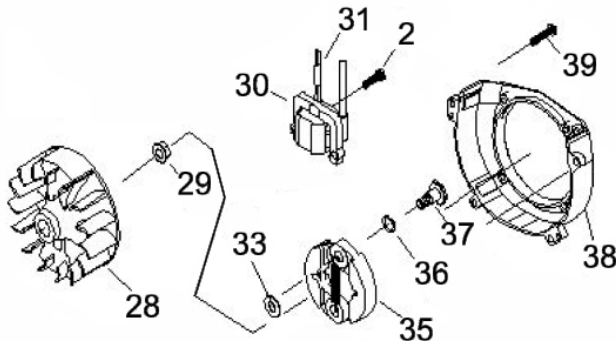

Motor - Bobina-Volante-Embreagem

Ref.	Cód	Descrição	Qtd Prod
2	4772	PARAFUSO	4
28	8104	VOLANTE MAGNETICO	1
29	7363	PORCA TRAVA M8	1
30	8106	BOBINA DE IGNICAO	1
31	4948	CABO BOBINA IGNICAO	1
33	4949	ARRUELA EMBREAGEM	2
35	4950	EMBREAGEM	1
12865		MOLA DA EMBREAGEM	1
36	4951	ARRUELA ONDULADA	2
37	4952	PARAF DA EMBREAGEM	1
38	4953	CARENAGEM	1