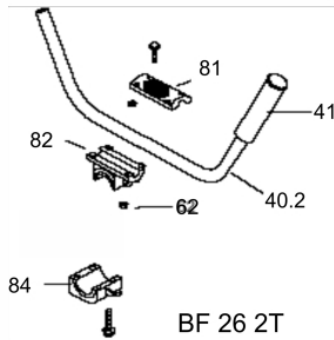

# ROCADEIRA BFG 43S 2T

50184

Cilindrada (cm <sup>3</sup> )	42,7
Potência Nominal (kW/ rpm)	1,67cv (1,25/7200)
Capacidade Tanque Combustível (ml)	1000
Nível de Ruído (LpA)	105 dB(A)
Dimensões CxLxA (mm)	1110x290x285
Peso Bruto (kg)	11,5
Peso Líquido (kg)	7,8
Diâmetro do Pistão (mm)	40
Sistema de Partida	Manual

Acoplamento

Ref.	Cód	Descrição	Qtd Prod
21	13665	ACOPLAMENTO COMPLETO	1

Guidão

Ref.	Cód	Descrição	Qtd Prod
40.2	13666	GUIDAO DA ROCADEIRA	1
41	7221	MANOPLA CABO COMANDO	1
62	1031	PORCA M6X1- SX ZN BR	2
81	13667	FIXADOR CABO COMANDO	1
82	13668	FIXADOR CABO COMANDO INT.	1
84	13669	FIXADOR CABO COMANDO INF.	1

Manopla

Ref.	Cód	Descrição	Qtd Prod
44.2	7223	MANOPLA ACEL.COMPLETA	1
52.2	7228	CHAVE DE PARADA	1
55.2	4914	MOLA GATILHO BLOQUEIO	1
56.2	4913	GATILHO BLOQUEIO	1
57	7233	MOLA DO ACELERADOR	1
57.2	4907	MOLA GATILHO ACELERACAO	1
58.2	4906	GATILHO ACELERACAO	1
59.2	7236	CABO DO ACELERADOR	1
60	4895	PARAF M5X0.8X30MM- ZN BR	1
62	1031	PORCA M6X1- SX ZN BR	2
63	7237	TUBO CABO/FIACAO 165MM	1

Motor - Carcaça Lado Retratil

Ref.	Cód	Descrição	Qtd Prod
16	4938	RETENTOR 12X22X7	1
17	4939	CARCACA LADO RETRATIL	1
45	4940	JUNTA DA CARCACA	1

Motor - Carcaça Lado Volante

Ref.	Cód	Descrição	Qtd Prod
16	4943	RETENTOR 15X30X7	1
22	7292	PARAF M5X0.8X12MM- ZN BR	3
23	4942	CARCACA LADO VOLANTE	1
24	8397	BASE FILTRO DE AR	1
25	4755	PINO B4X10MM	4
27	981	PARAF M5X30MM/G	4