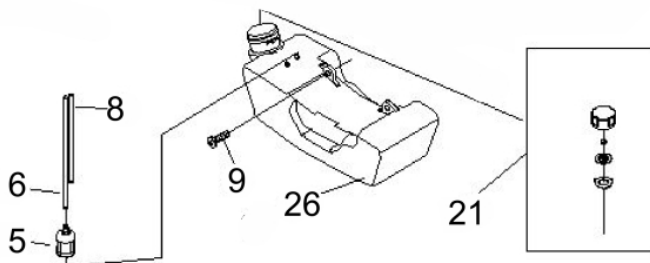

Motor - Tanque de Combustível