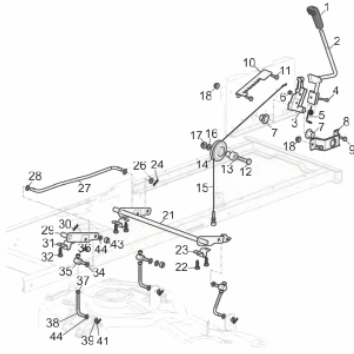

TRATOR CORTADOR GRAMA BF 1080

61880

Tipo	Gasolina 4T, Refrigerado a Ar
Potência Máxima (Cv)(KW/Rpm)	17,5 (12,9/3600)
Torque Máximo (kgfm/rpm)	3,15/2.500
Cilindrada (cm ³)	452
Diâmetro x Curso (mm)	92 X 68
Taxa de Compressão	8,7:1
Reservatório do Cáster (L)	1,2 / SAE 20W50
Capacidade do Tanque (L)	6,0 / Gasolina Comum
Consumo Médio (L/h)	4,0
Sistema de Alimentação (Tipo)	Carburador (Bóia)
Sistema de Ignição	Eletrônica (CDI)
Sistema de Partida	Elétrica
Sistema de Lubrificação (Tipo)	Salpico
Filtro de Ar (Tipo)	Elemento de Papel
Diâmetro das Rodas Dianteiras	15"
Diâmetro das Rodas Traseiras	18"
Regulagem de Altura (cm)	3,0 a 8,5
Ajuste de Altura (Nº Posições/Tipo)	7 / Monocomando
Largura de Corte (mm)	1080
Óleo da Transmissão (L/Tipo)	1,9 / SAE 20W50
Sistema de Tração (Tipo)	Tração Traseira
Sistema de Descarte (Tipo)	Lateral / Triturador
Dimensões CxLxA (mm)	1730 x 1315 x 1100
Peso Bruto (kg)	210
Peso Líquido (kg)	176

Alavanca de Marchas - Elevação

Ref.	Cód	Descrição	Qtd Prod
1	14489	PUNHO REG.ALTURA DECK	1
2	14490	REGULADOR DA ALTURA DO	1
3	14491	BASE REG.ALTURA DECK	1
4	16032	PARAF ALAV.MARCHAS	1
5	14492	MOLA REG.ALTURA DECK	1
7	14493	BUCHA REG.ALTURA DECK	2
8	14494	SUPORTE REG.ALTURA DECK	1
9	14495	PARAF. SUP. REG.ALTURA	1
10	14496	GUIA REG.ALTURA DECK	1
12	14497	PARAF. POLIA REG.ALTURA	1
13	14498	BUCHA POLIA REG.ALTURA	1
14	14499	POLIA REG.ALTURA DECK	1
15	14500	CABO REG.ALTURA DECK	1
21	14501	EIXO DE ELEVACAO	1
27	14502	BARRA DE LIGACAO	1
24	16033	CONTR PINO BARRA LIGACAO	1
26	16034	ARRUELA BARRA LIGACAO	2
29	14503	EIXO DA BARRA LIGACAO	1
34	16035	ARRUELA DO PINO PONTEIRA	2
35	14504	PINO DA PONTEIRA EIXO LIG	3
37	16036	PORCA DA PONTEIRA	3
38	14505	PONTEIRA DO EIXO LIGACAO	1