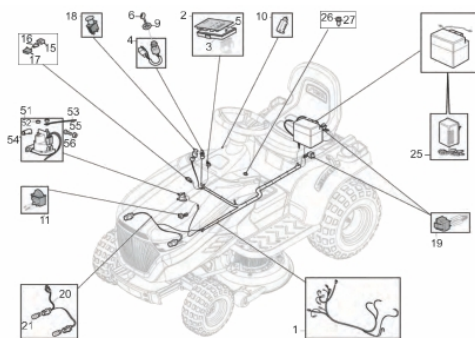

Componentes Elétricos

Ref.	Cód	Descrição	Qtd Prod
1	14553	CHICOTE PRINCIPAL	1
2	14554	MODULO CONTROLE	1
4	14555	MIOLO DA CHAVE	1
6	14556	CHAVE DE PARTIDA	1
9	14557	ANEL PROTETOR	1
10	14558	INTERRUPTOR SEGURANCA	1
11	14559	INTERRUPTOR SEG. DO CAPO	2
15	14560	TAMPA DO FUSIVEL	2
16	14561	FUSIVEL 25A	1
16.	14562	FUSIVEL 10A	1
17	14563	PORTA FUSIVEL	2
18	14564	INTERRUPTOR DA	1
19	14565	INTERRUPTOR SEG. ASSENTO	1
20	14566	CHICOTE LAMPADAS	1
25	14568	CARREGADOR BATERIA	1
26	14569	BOTAO REVERSAO	1
27	14570	ANEL BOTAO REVERSOR	1
51	14571	SOLENOIDE	1