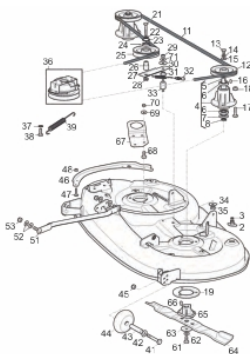

Lâmina - Flanges

Ref.	Cód	Descrição	Qtd Prod
2	14506	CONECTOR MANGUEIRA AGUA	2
3	16037	O-RING DO CONECTOR	2
4	14507	FLANGE COMPLETA POLIAS	2
5	14508	EIXO DA FLANGE	2
6	14509	ROL DA FLANGE	4
7	14510	ASSENTO DO ROLAM. FLANGE	2
8	14511	GUIA ROL. FLANGE	2
11	14512	CORREIA DAS LAMINAS	1
12	14513	POLIA DA FLANGE LAMINAS	2
13	16038	PARAF POLIA DA FLANGE	2
15	16039	ARRUELA POLIA DA FLANGE	2
16	16040	CHAVETA FLANGE POLIAS	2
17	16041	PARAF DA FLANGE	6