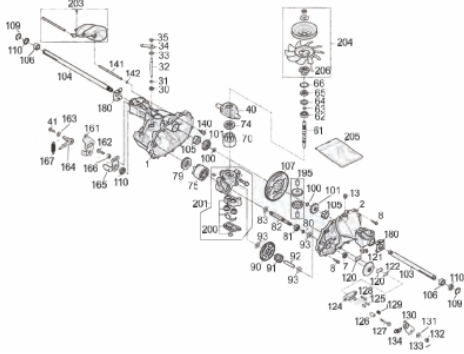

Caixa de Transmissão

Ref.	Cód	Descrição	Qtd Prod
195	14674	KIT ENGR.SATELITE C/PINO	1
201	14676	CORPO ADMISSAO OLEO HIDR.	1
203	14677	RESERVAT.EXPANSAO CAMBIO	1
205	14678	JOGO JUNTAS TRANSMISSAO	1