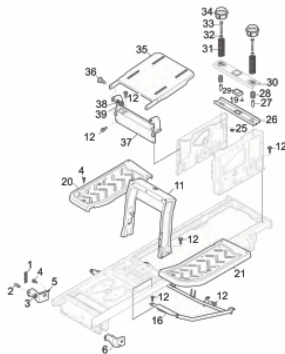

Opcionais

Ref.	Cód	Descrição	Qtd Prod
6	16216	ENGATE COMPLETO	1
11	14572	DEFLETOR DA BASE	1

Proteções da Correia

Ref.	Cód	Descrição	Qtd Prod
1	14533	PROTECAO SAIDA TRASEIRA	1
3	14534	MOLA PROTECAO SAIDA TRAS.	1
11	14535	PROTECAO CORREIA DIREITA	1
13	14536	PROTECAO CORREIA	1

Quadro

Ref.	Cód	Descrição	Qtd Prod
1	14394	CUPILHA DO SUPORTE	1
2	14395	PINO DO SUPORTE	2
3	14396	PORCA DO SUPORTE	4
4	14397	PARAF. DO SUPORTE	4
5	14398	SUPORTE, LADO DIREITO	1
6	14399	SUPORTE, LADO ESQUERD	1
11	16009	SUPORTE COLUNA DIRECAO	1
12	16010	PARAF.SUP.COLUNA DIRECAO	18
16	16011	SUPORTE DA PLATAFORMA	1
19	14400	PARAF. SUP. AMORT.ASSENTO	2
20	16012	PLATAFORMA, L.DIREITO	1
21	16013	PLATAFORMA, L.ESQUERDO	1
25	14523	PORCA DA RODA	2
26	16015	BASE AMORT.ASSENTO	1
27	14401	ESPAÇADOR DO ASSENTO	2
28	14402	MOLA DO ESPAÇADOR	1
29	14403	SUPORTE AMORTEC.	1
30	16016	BASE MOLA ASSENTO	1
31	14404	MOLA DO ASSENTO	2
32	14405	ARRUELA DA MOLA ASSENTO	2
33	14406	PARAF. DA MOLA ASSENTO	2
34	14407	ASSENTO DA MOLA	2
35	16017	BASE DO ASSENTO	1
36	14474	PINO BASE ALAVANCA	2
37	16019	SUPORTE BASE ASSENTO	1
38	14408	PORCA DO SUP. ASSENTO	2
39	14409	CAPA PORCA SUP. ASSENTO	2