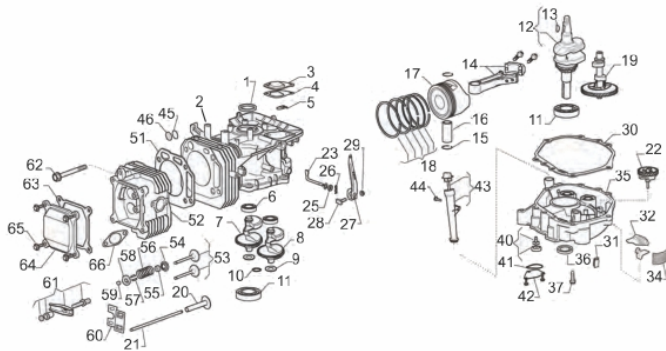

Ref.	Cód	Descrição	Qtd Prod
15	14583	VELA DE IGNICAO	1
16	14584	RETIFICADOR A	1
17	14585	CABO DO RETIFICADOR A	1
18	14586	BASE DE ACELERACAO	1
20	14588	MOLA DO GOVERNADOR	1
21	14589	HASTE GOVERNADOR	1
22	14590	HASTE AFOGADOR	1
23	14591	BASE ACELERACAO MOTOR	1
24	14592	HASTE ACELERACAO MOTOR	1
26	14594	CARBURADOR	1
27	14595	TUBO RETORNO CARB.	1
28	14596	FILTRO AR COMPLETO	1
29	14597	TRAVA CAPA FILTRO AR	1
30	14598	ELEMENTO FILTRO AR	1
31	14599	CAPA FILTRO AR	1
32	14600	JUNTA FILTRO AR	1
33	14601	PORCA FILTRO AR	1
34	14602	MANG. COMBUSTIVEL	1
35	14603	FILTRO COMBUSTIVEL	1
36	14604	PRIS. ADMISSAO	1
37	14605	JUNTA COLETOR ADMISSAO	1
38	14606	COLETOR ADMISSAO	1
39	14607	JUNTA DO CARBURADOR	1
40	14608	DEFLETOR CARBURADOR	1
41	14609	ANEL TRAVA FILTRO COMB.	1
42	14610	DEFLETOR CILINDRO MOTOR	1
47	14611	KIT BOIA CARBURADOR	1
48	14612	KIT JUNTAS CARBURADOR	1

Motor - Pistão - Bloco

Ref.	Cód	Descrição	Qtd Prod
1	14613	RETENTOR DO BLOCO	1
2	14614	BLOCO DO MOTOR	1
4	14616	JUNTA TAMPA RESPIRO	1
6	14618	ROL. BLOCO MOTOR	1
7	14619	BALANCEADOR 1 BLOCO	1
8	14620	BALANCEADOR 2 BLOCO	1
9	14621	ARRUELA ESPAC.	2
10	14622	ANEL O-RING BALANC.	1
11	14623	ROL TAMPA BLOCO	2
12	14624	EIXO VIRABREQUIM	1
13	14625	CHAVETA VIRABREQUIM	1
14	14626	BIELA	1
15	14627	ANEL TRAVA PINO PISTAO	2
16	14628	PINO PISTAO	1
17	14629	PISTAO	1
18	14630	JOGO DE ANEIS PISTAO	1
19	14631	ARVORE DE COMANDO	1
20	14632	TUCHO DA VALVULA	2
21	14633	VARETA DA VALVULA	2
22	14634	CONJ. RAR	1
23	14635	BRACO DO RAR	1
25	14636	RET. BRACO RAR	1
27	14638	ALAVANCA DO RAR	1
28	14639	PARAF. FIX. ALAV. RAR	1
29	14640	PORCA RAR	1