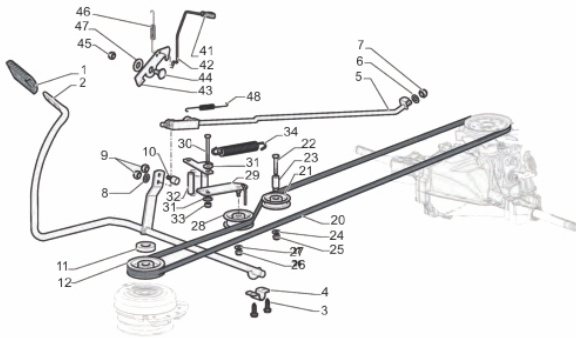

Freio - Controle Caixa

Ref.	Cód	Descrição	Qtd Prod
1	14455	PEDAL DO FREIO	1
2	16014	ALAVANCA PEDAL FREIO	1
3	14456	PARAF. DO FIX.HASTE FREIO	4
4	14457	FIXADOR DA HASTE FREIO	2
5	16020	ALAVANCA DO FREIO	1
8	16021	ARRUELA DO PINO UNIAO	2
10	14458	PINO UNIAO HASTES FREIO	1
11	14459	ESPACADOR POLIA MOTRIZ	1
12	14460	POLIA MOTRIZ	1
20	14461	CORREIA DE TRANSMISSAO	1
21	14462	POLIA GUIA	1
22	14406	PARAF. DA MOLLA ASSENTO	1
23	14463	ESPACADOR POLIA GUIA	1
24-27	14464	ARRUELA POLIA GUIA	3
25-26	14396	PORCA DO SUPORTE	4
28	14465	POLIA TENSIONADORA	1
29	14466	ALAVANCA POLIA TENSIONAD.	1
30	14467	PARAF.ALAV. POLIA TENSION	2
31	14468	BUCHA ALAV.POLIA TENSION.	1
32	14469	ESPACADOR ALAV.POLIA TENS	1
34	14470	MOLLA TENSIONADORA	1
41	14471	MANOPLA ALAV. FREIO	1
42	14472	ALAVANCA DO FREIO	1
43	14473	BASE ALAVANCA FREIO	1
44	14474	PINO BASE ALAVANCA	1
46	14475	MOLLA DA BASE ALAV. FREIO	1
48	14476	MOLLA ALAV. FREIO	1