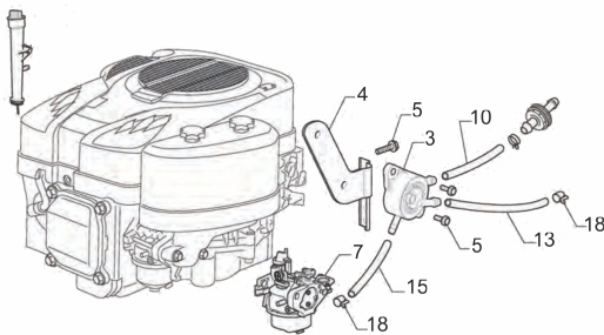

Ref.	Cód	Descrição	Qtd Prod
18	16042	PORCA DA FLANGE	6
19	14514	DISCO FLANGE LAMINAS	2
21	16043	PARAF DA POLIA GUIA	1
22	16044	ARRUELA DA POLIA GUIA	1
23	16045	ANEL TRAVA DO ROLAMENTO	1
24	14515	ROL POLIA GUIA LAMINAS	1
25	14516	POLIA GUIA DAS LAMINAS	1
26	14517	ESPAÇADOR POLIA GUIA	1
27	16046	ALAVANCA ACIONAM.POLIA	1
30	16047	ARRUELA ALAV.ACION.POLIA	1
31	16048	BUCHA ALAV.ACION.POLIA	1
32	14518	CABO POLIA GUIA LAMINAS	1
33	16049	ESPAÇADOR ALAV. POLIA	1
36	14519	EMBREGEM	1
37	16050	ARRUELA DA MOLA	1
38	16051	PARAF DA MOLA	1
39	14520	MOLA DA EMBREGEM	1
41	14531	PARAF. DA RODA	2
43	14521	PINO GUIA RODA	2
44	14522	RODA	2
46	14524	REFORCO DA BASE	1
45	14523	PORCA DA RODA	2
47	16052	PARAF REFORCO BASE	5
51	14525	GUIA DA BASE	2
61	14526	PARAF. DA LAMINA	2
62	14527	ARRUELA DA LAMINA	2
64.A	14528	LAMINAS (2 UN.)(IMP.)	1
64.B	14727	LAMINAS (1 UN.)(NAC.)	2
65	14529	FLANGE DA LAMINA	2
66	14530	CHAVETA FLANGE LAMINAS	2
67	16053	SUORTE DO DECK	1
71	16054	ARRUELA PRESSAO ALAV.POLI	1

Motor - Bomba de Combustível

Ref.	Cód	Descrição	Qtd Prod
3	14670	BOMBA DE COMBUSTIVEL	1
10	14671	MANGUEIRA BOMBA/FILTRO	1
15	14673	MANGUEIRA BOMBA/CARB.	1