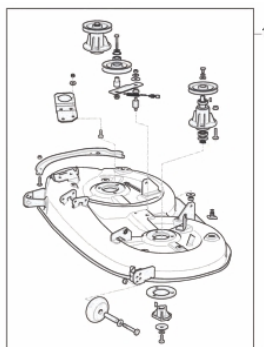

Base Completa

Ref.	Cód	Descrição	Qtd Prod
1	14532	BASE COMPLETA	1