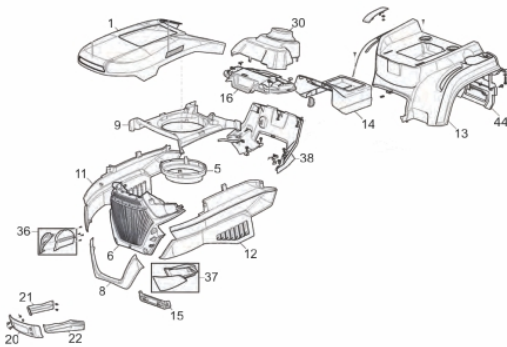

Carenagem

Ref.	Cód	Descrição	Qtd Prod
1	16069	CAPO	1
5	16070	DIRECIONADOR DE AR	1
6	16071	GRADE FRONTAL	1
8	16072	ACABAMENTO GRADE	1
9	16073	SUPORTE DIRECIONADOR AR	1
11	16074	CARENAGEM FRONTAL L.DIR.	1
12	16075	CARENAGEM FRONTAL L.ESQ.	1
13	16076	CARENAGEM TRASEIRA	1
14	16077	CONSOLE CENTRAL	1
15	16078	SUPORTE DO CAPO	1
16	16079	CARENAGEM DO PAINEL	1
20	16080	PARACHOQUE	1
21	16081	SUPORTE PARACHOQUE L.DIR.	1
22	16082	SUPORTE PARACHOQUE L.	1
30	16083	CARENAGEM DO VOLANTE	1
36	16084	FAROL L.DIREITO	1
37	16085	FAROL L.ESQUERDO	1
38	16086	BASE CARENAGEM DO PAINEL	1
44	16087	ACABAMENTO CARENAGEM	1