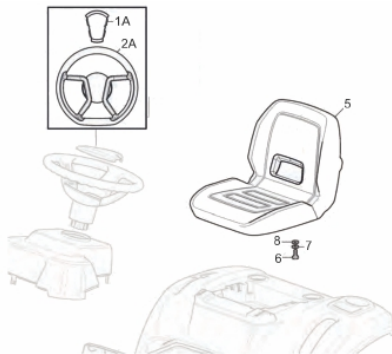

Assento - Direção

Ref.	Cód	Descrição	Qtd Prod
5	14573	ASSENTO	1
	4505	CAPA DO ASSENTO	1