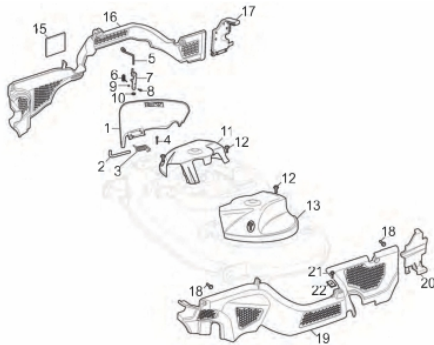

Ref.	Cód	Descrição	Qtd Prod
30	14641	JUNTA TAMPA BLOCO	1
32	14643	TAMPA FILTRO OLEO	1
34	14644	FILTRO OLEO	1
35	14645	TAMPA DO BLOCO	1
37	14646	PARAF. TAMPA BLOCO	4
40	14647	BOMBA OLEO	1
41	14648	JUNTA BOMBA OLEO	1
42	14649	TAMPA BOMBA OLEO	1
43	14650	VARETA NIVEL OLEO	1
44	14651	PARAF. VARETA NIVEL OLEO	1
45	14652	VALVULA DE RESPIRO BLOCO	1
46	14653	TAMPA VALVULA RESPIRO	1
51	14654	JUNTA CABECOTE	1
52	14655	CABECOTE	1
53	14656	VALVULAS ADM + ESCAPE	1
54	14657	ASSENTO MOLA	2
55	14658	RETENTOR DA VALVULA	2
56	14659	MOLA DA VALVULA	2
57	14660	TRAVA DA MOLA	4
58	14661	PRATO DA MOLA	2
59	14662	PASTILHA DA VALVULA	2
60	14663	PLACA GUIA DAS VARETAS	1
61	14664	CONJ. BALANCIM	1
63	14666	JUNTA TAMPA CABECOTE	1
64	14667	TAMPA DO CABECOTE	1
65	14668	PARAF. TAMPA CABECOTE	4
66	14669	JUNTA DO ESCAPE	1

Motor - Tanque Combustível - Escape

Ref.	Cód	Descrição	Qtd Prod
1	14537	TAMPA DO TANQUE	1
3	14538	TANQUE COMBUSTIVEL	1
4	14539	ABRACADEIRA MANGUEIRAS	4
5	14540	MANGUEIRA COMBUSTIVEL	1
6	14541	TORNEIRA COMBUSTIVEL	1
12	14542	EXTENSOR DRENO OLEO	1
13	14543	VEDACAO EXTENSOR DRENO	1
14	14544	PLUGUE EXTENSOR DRENO	1
24	14545	ESCAPE	1
28	14546	COLETOR ESCAPE	1
35	14547	PUNHO ACELERADOR	1
36	14548	ACELERADOR	1
37	14549	PARAF. ACELERADOR	1
38	14550	PORCA ACELERADOR	1
40	14551	ARRUELA PRESSAO BASE	2
41	14552	ARRUELA BASE ACEL.	2

Opcionais

Ref.	Cód	Descrição	Qtd Prod
6	16216	ENGATE COMPLETO	1
11	14572	DEFLETOR DA BASE	1

Proteções da Correia

Ref.	Cód	Descrição	Qtd Prod
1	14533	PROTECAO SAIDA TRASEIRA	1
3	14534	MOLA PROTECAO SAIDA TRAS.	1
11	14535	PROTECAO CORREIA DIREITA	1
13	14536	PROTECAO CORREIA	1