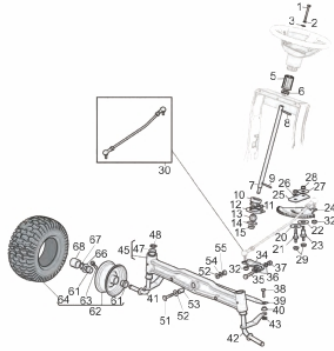

Eixo Dianteiro Direção

Ref.	Cód	Descrição	Qtd Prod
1	14410	PARAF. DO VOLANTE	1
2	14411	ARRUELA DO VOLANTE	1
5	14412	SUPORTE DO VOLANTE	1
6	14413	BUCHA DO VOLANTE	1
7	14414	BARRA DE DIRECAO	1
8	14415	MOLA DA BARRA DIRECAO	1
9	14416	PINO DA BARRA DIRECAO	1
10	14417	PINHAO DA BARRA DIRECAO	1
11	14418	PARAF. SUPORTE PINHAO	2
12	14419	SUPORTE DO PINHAO	1
13	14420	ARTICULACAO BARRA	1
14	14421	ARRUELA DA ARTICULACAO	1
15	14422	SUPORTE DA ARTICULACAO	1
20	14423	ARRUELA A, DO GUIA	1
21	14424	PINO A, DO GUIA	1
22	14425	ARRUELA B, DO GUIA	1
23	14426	PINO B, DO GUIA	1
24	14427	GUIA DE DIRECAO	1
25	14428	PLACA DO GUIA	1
26	14429	ARRUELA ELASTICA DO GUIA	1
27	14430	DISCO DO GUIA	1
28	14408	PORCA DO SUP. ASSENTO	2
30	14431	HASTE DE DIRECAO	1
32	14432	PORCA DA ALAVANCA	2
34	14433	ALAVANCA CONTROLE	1
35	14434	PARAF. DA ALAVANCA	1
36	14435	ARRUELA DA ALAVANCA	2
37	14436	PORCA B, DA ALAVANCA	1
38	14437	PINO DO TIRANTE	2
39	14438	TIRANTE DO GUIA DIRECAO	1
40	14439	GUIA DO TIRANTE	2
41	14440	EIXO LADO DIREITO	1
42	14441	EIXO LADO ESQUERDO	1
43	14396	PORCA DO SUPORTE	2
45	16018	BASE DA DIRECAO	1
47	14443	BUCHA DA BASE DIRECAO	1
48	14444	ANEL TRAVA BASE DIRECAO	1
51	14445	PARAF. BASE DIRECAO	1
52	14446	ARRUELA BASE DIRECAO	2
53	14447	ESPAÇADOR BASE DIRECAO	1
54	14448	ARRUELA B, BASE DIRECAO	1
55	14449	PORCA BASE DIRECAO	1
61	14450	ROLAMENTO DA RODA	4
62	14451	RODA COMPLETA	2
63	14452	VALVULA DA RODA	2
66	14453	ARRUELA DA TAMPA CUBO	2
68	14454	TAMPA DO CUBO DA RODA	2