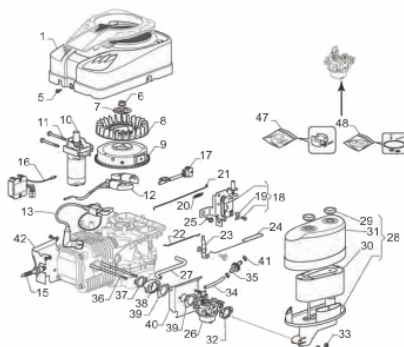

Motor - Carburador - Filtro de AR

Ref.	Cód	Descrição	Qtd Prod
1	14574	CARENAGEM DO MOTOR	1
6	14575	PORCA DO VOLANTE	1
7	14576	CUBO DO VOLANTE	1
8	14577	VENTOINHA	1
9	14578	VOLANTE MAGNETICO	1
10	14579	MOTOR ARRANQUE	1
11	14580	PARAF. MOTOR ARRANQUE	1
12	14581	BOBINA DE CARGA	1
13	14582	BOBINA DE IGNICAO	1