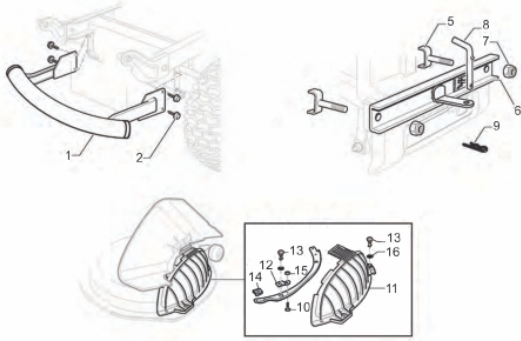

Opcionais

Ref.	Cód	Descrição	Qtd Prod
6	16216	ENGATE COMPLETO	1
11	14572	DEFLETOR DA BASE	1