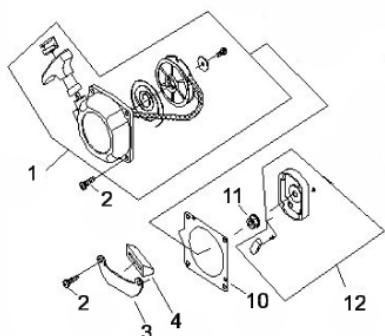

Motor - Retrátil