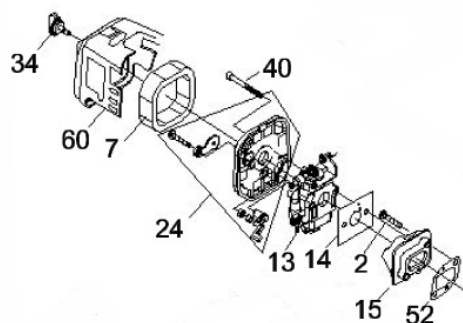

Motor - Filtro de ar Carburador

Ref.	Cód	Descrição	Qtd Prod
2	4772	PARAFUSO	1
7	4973	ELEMENTO FILTRO AR	1
13	8092	CARBURADOR C	1
13.1	896	KIT REPARO CARBURADOR/G	1
14	4968	JUNTA CARBURADOR	1
15	4967	COLETOR ADMISSAO	1
24	4970	BASE FILTRO DE AR	1
40	7177	PARAF M8X0.8X55MM- ZN PR	2
52	4966	JUNTA COLETOR ADMISSAO	1
	6144	BULBO PRESSURIZADOR	1
60	4975	TAMPA FILTRO AR	1