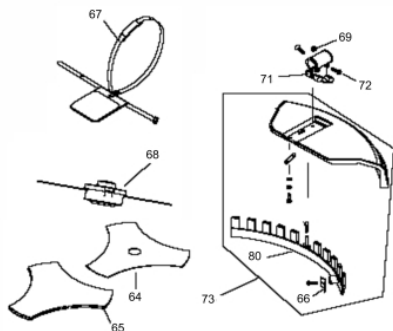

Ponteira

Ref.	Cód	Descrição	Qtd Prod
1	13673	PONTEIRA COMPLETA	1
2	12003	ANEL TRAVA 26MM	1
3	12004	ANEL TRAVA 10MM	1
4	7198	ROL 6000 2RS/P5	2
5	13674	PINHAO DA PONTEIRA	1
9	7200	ANEL PROTECAO DA FACA	1
11	7201	ROL 6000/P5	1
12	13675	COROA DA PONTEIRA	1
13	7203	EIXO DA COROA	1
14	7204	ROL 6002 2RS/P5	1
15	3400	ANEL ELASTICO 32MM/G	1
16	7205	FLANGE INTERNA	1
17	7206	FLANGE EXTERNA	1
18	6534	ARRUELA TAMPA CARENAGEM	1
19	7207	PORCA M10X1.25- ROSC.ESQ	1
20	7208	CONTRA PINO 2X16	2

Protetor Cinto Bobina

Ref.	Cód	Descrição	Qtd Prod
64	7238	LAMINA 3 DENTES	1
67	7241	CINTO COMPLETO	1
68	7242	BOBINA FIO NYLON	1
69	3603	PORCA M5- SX ZN BR	2
71	7243	FIXADOR DO PROTETOR	1
72	4932	PARAF M5X0.8X20MM- ZN BR	2
73	7244	PROTETOR COMPLETO	1