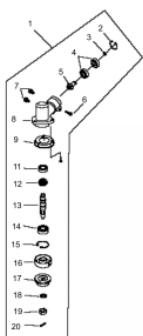

Manopla

Ref.	Cód	Descrição	Qtd Prod
44.2	7223	MANOPLA ACEL.COMPLETA	1
52.2	7228	CHAVE DE PARADA	1
55.2	4914	MOLA GATILHO BLOQUEIO	1
56.2	4913	GATILHO BLOQUEIO	1
57	7233	MOLA DO ACELERADOR	1
57.2	4907	MOLA GATILHO ACELERACAO	1
58.2	4906	GATILHO ACELERACAO	1
59.2	7236	CABO DO ACELERADOR	1
60	4895	PARAF M5X0.8X30MM- ZN BR	1
62	1031	PORCA M6X1- SX ZN BR	2
63	7237	TUBO CABO/FIACAO 165MM	1

Motor - Pistão Virabrequim

Ref.	Cód	Descrição	Qtd Prod
18	4756	ROL EIXO VIRABREQUIM	2
19	4941	EIXO VIRABREQ COMPLETO	1
20	4758	CHAVETA ATOMIZADOR	1
41	4954	ROL AGULHA BIELA	1
42	4761	ANEL TRAVA PINO PISTAO	1
43	4955	PISTAO PERF. SOLO BFG 520	1
44	4956	PINO DO PISTAO	1
46	4957	JOGO DE ANEIS PISTAO	12

Motor - Retrátil

Ref.	Cód	Descrição	Qtd Prod
1	8839	RETRATIL COMPLETO	1
2	4772	PARAFUSO	6
3	13776	SUPORTE	1
4	4934	COXIM SUPORTE DO TANQUE	1
10	4935	JUNTA DO RETRATIL	1
12	4937	CUBO DA PARTIDA	1

Motor - Tanque de Combustível

Ref.	Cód	Descrição	Qtd Prod
	12486	MANGUEIRAS COM FILTRO	1
5	4783	FILTRO COMBUSTIVEL	1
21	4931	TAMPA TANQUE COMBUSTIVEL	1
26	8102	TANQUE DE COMBUSTIVEL	1
26.1	8779	SUP.TANQUE COMBUSTIVEL	1

Ponteira

Ref.	Cód	Descrição	Qtd Prod
1	13673	PONTEIRA COMPLETA	1
2	12003	ANEL TRAVA 26MM	1
3	12004	ANEL TRAVA 10MM	1
4	7198	ROL 6000 2RS/P5	2
5	13674	PINHAO DA PONTEIRA	1
9	7200	ANEL PROTECAO DA FACA	1
11	7201	ROL 6000/P5	1
12	13675	COROA DA PONTEIRA	1
13	7203	EIXO DA COROA	1
14	7204	ROL 6002 2RS/P5	1
15	3400	ANEL ELASTICO 32MM/G	1
16	7205	FLANGE INTERNA	1
17	7206	FLANGE EXTERNA	1
18	6534	ARRUELA TAMPA CARENAGEM	1
19	7207	PORCA M10X1.25- ROSC.ESQ	1
20	7208	CONTRA PINO 2X16	2