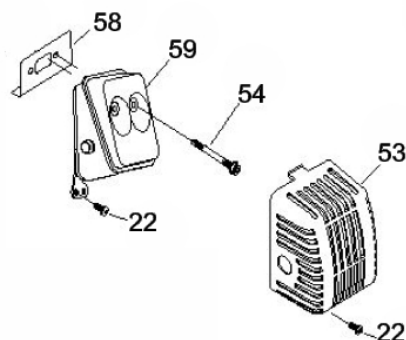

Motor - Escape