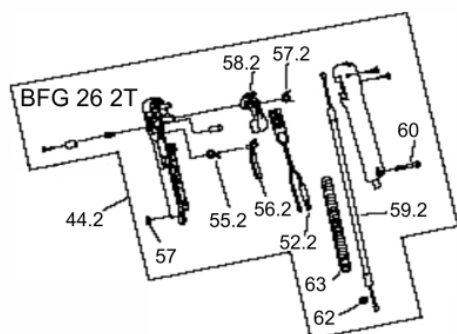

ROCADEIRA BFG 52S 2T

50256

Cilindrada (cm ³)	52
Potência Nominal (kW/ rpm)	1,87cv (1,4/7200)
Capacidade Tanque Combustível (ml)	1000
Nível de Ruído (LpA)	105 dB(A)
Dimensões CxLxA (mm)	1110x290x285
Peso Bruto (kg)	11,5
Peso Líquido (kg)	8,0
Diâmetro do Pistão (mm)	44
Sistema de Partida	Manual

Acoplamento

Ref.	Cód	Descrição	Qtd Prod
21	13665	ACOPLAMENTO COMPLETO	1

Guidão

Ref.	Cód	Descrição	Qtd Prod
40.2	13666	GUIDAO DA ROCADEIRA	1
41	7221	MANOPLA CABO COMANDO	1
62	1031	PORCA M6X1- SX ZN BR	2
81	13667	FIXADOR CABO COMANDO	1
82	13668	FIXADOR CABO COMANDO INT.	1
84	13669	FIXADOR CABO COMANDO INF.	1

Manopla

Ref.	Cód	Descrição	Qtd Prod
44.2	7223	MANOPLA ACEL.COMPLETA	1
52.2	7228	CHAVE DE PARADA	1
55.2	4914	MOLA GATILHO BLOQUEIO	1
56.2	4913	GATILHO BLOQUEIO	1
57	7233	MOLA DO ACELERADOR	1
57.2	4907	MOLA GATILHO ACELERACAO	1
58.2	4906	GATILHO ACELERACAO	1
59.2	7236	CABO DO ACELERADOR	1
60	4895	PARAF M5X0.8X30MM- ZN BR	1
62	1031	PORCA M6X1- SX ZN BR	2
63	7237	TUBO CABO/FIACAO 165MM	1

Motor - Carcaça Lado Retratil

Ref.	Cód	Descrição	Qtd Prod
16	4938	RETENTOR 12X22X7	1
17	4939	CARCACA LADO RETRATIL	1
45	4940	JUNTA DA CARCACA	1

Motor - Carcaça Lado Volante

Ref.	Cód	Descrição	Qtd Prod
16	4943	RETENTOR 15X30X7	1
22	7292	PARAF M5X0.8X12MM- ZN BR	3
23	8396	CARCACA LADO VOLANTE	1
25	4755	PINO B4X10MM	4
27	981	PARAF M5X30MM/G	4