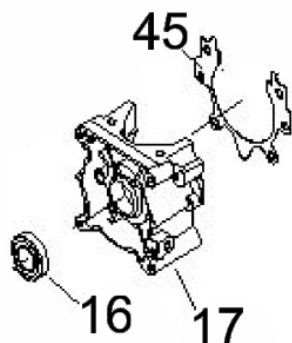

ROCADEIRA BFG 52S 2T

50256

Cilindrada (cm ³)	52
Potência Nominal (kW/ rpm)	1,87cv (1,4/7200)
Capacidade Tanque Combustível (ml)	1000
Nível de Ruído (LpA)	105 dB(A)
Dimensões CxLxA (mm)	1110x290x285
Peso Bruto (kg)	11,5
Peso Líquido (kg)	8,0
Diâmetro do Pistão (mm)	44
Sistema de Partida	Manual

Acoplamento

Ref.	Cód	Descrição	Qtd Prod
21	13665	ACOPLAMENTO COMPLETO	1

Guidão

Ref.	Cód	Descrição	Qtd Prod
40.2	13666	GUIDAO DA ROCADEIRA	1
41	7221	MANOPLA CABO COMANDO	1
62	1031	PORCA M6X1- SX ZN BR	2
81	13667	FIXADOR CABO COMANDO	1
82	13668	FIXADOR CABO COMANDO INT.	1
84	13669	FIXADOR CABO COMANDO INF.	1

Manopla

Ref.	Cód	Descrição	Qtd Prod
44.2	7223	MANOPLA ACEL.COMPLETA	1
52.2	7228	CHAVE DE PARADA	1
55.2	4914	MOLA GATILHO BLOQUEIO	1
56.2	4913	GATILHO BLOQUEIO	1
57	7233	MOLA DO ACELERADOR	1
57.2	4907	MOLA GATILHO ACELERACAO	1
58.2	4906	GATILHO ACELERACAO	1
59.2	7236	CABO DO ACELERADOR	1
60	4895	PARAF M5X0.8X30MM- ZN BR	1
62	1031	PORCA M6X1- SX ZN BR	2
63	7237	TUBO CABO/FIACAO 165MM	1

Motor - Carcaça Lado Retratil

Ref.	Cód	Descrição	Qtd Prod
16	4938	RETENTOR 12X22X7	1
17	4939	CARCACA LADO RETRATIL	1
45	4940	JUNTA DA CARCACA	1

Motor - Carcaça Lado Volante

Ref.	Cód	Descrição	Qtd Prod
16	4943	RETENTOR 15X30X7	1
22	7292	PARAF M5X0.8X12MM- ZN BR	3
23	8396	CARCACA LADO VOLANTE	1
25	4755	PINO B4X10MM	4
27	981	PARAF M5X30MM/G	4