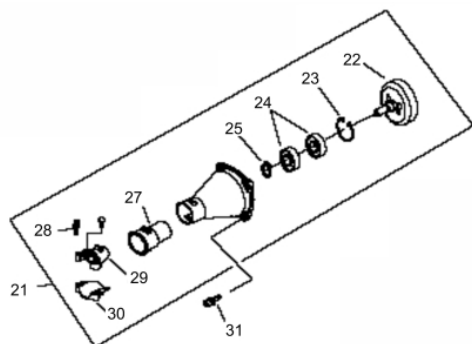

ROCADEIRA BFG 52S 2T

50256

Cilindrada (cm ³)	52
Potência Nominal (kW/ rpm)	1,87cv (1,4/7200)
Capacidade Tanque Combustível (ml)	1000
Nível de Ruído (LpA)	105 dB(A)
Dimensões CxLxA (mm)	1110x290x285
Peso Bruto (kg)	11,5
Peso Líquido (kg)	8,0
Diâmetro do Pistão (mm)	44
Sistema de Partida	Manual

Acoplamento

Ref.	Cód	Descrição	Qtd Prod
21	13665	ACOPLAMENTO COMPLETO	1

Guidão

Ref.	Cód	Descrição	Qtd Prod
40.2	13666	GUIDAO DA ROCADEIRA	1
41	7221	MANOPLA CABO COMANDO	1
62	1031	PORCA M6X1- SX ZN BR	2
81	13667	FIXADOR CABO COMANDO	1
82	13668	FIXADOR CABO COMANDO INT.	1
84	13669	FIXADOR CABO COMANDO INF.	1

Manopla

Ref.	Cód	Descrição	Qtd Prod
44.2	7223	MANOPLA ACEL.COMPLETA	1
52.2	7228	CHAVE DE PARADA	1
55.2	4914	MOLA GATILHO BLOQUEIO	1
56.2	4913	GATILHO BLOQUEIO	1
57	7233	MOLA DO ACELERADOR	1
57.2	4907	MOLA GATILHO ACELERACAO	1
58.2	4906	GATILHO ACELERACAO	1
59.2	7236	CABO DO ACELERADOR	1
60	4895	PARAF M5X0.8X30MM- ZN BR	1
62	1031	PORCA M6X1- SX ZN BR	2
63	7237	TUBO CABO/FIACAO 165MM	1

Motor - Carcaça Lado Retratil

Ref.	Cód	Descrição	Qtd Prod
16	4938	RETENTOR 12X22X7	1
17	4939	CARCACA LADO RETRATIL	1
45	4940	JUNTA DA CARCACA	1

Motor - Carcaça Lado Volante

Ref.	Cód	Descrição	Qtd Prod
16	4943	RETENTOR 15X30X7	1
22	7292	PARAF M5X0.8X12MM- ZN BR	3
23	8396	CARCACA LADO VOLANTE	1
25	4755	PINO B4X10MM	4
27	981	PARAF M5X30MM/G	4