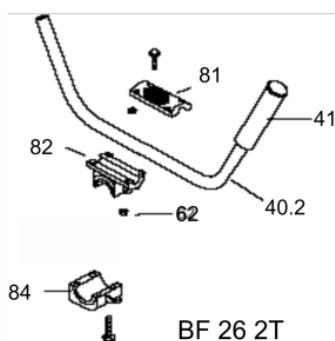

ROCADEIRA BFG 52S 2T

50256

Cilindrada (cm ³)	52
Potência Nominal (kW/ rpm)	1,87cv (1,4/7200)
Capacidade Tanque Combustível (ml)	1000
Nível de Ruído (LpA)	105 dB(A)
Dimensões CxLxA (mm)	1110x290x285
Peso Bruto (kg)	11,5
Peso Líquido (kg)	8,0
Diâmetro do Pistão (mm)	44
Sistema de Partida	Manual

Acoplamento

Ref.	Cód	Descrição	Qtd Prod
21	13665	ACOPLAMENTO COMPLETO	1

Guidão

Ref.	Cód	Descrição	Qtd Prod
40.2	13666	GUIDAO DA ROCADEIRA	1
41	7221	MANOPLA CABO COMANDO	1
62	1031	PORCA M6X1- SX ZN BR	2
81	13667	FIXADOR CABO COMANDO	1
82	13668	FIXADOR CABO COMANDO INT.	1
84	13669	FIXADOR CABO COMANDO INF.	1

Manopla

Ref.	Cód	Descrição	Qtd Prod
44.2	7223	MANOPLA ACEL.COMPLETA	1
52.2	7228	CHAVE DE PARADA	1
55.2	4914	MOLA GATILHO BLOQUEIO	1
56.2	4913	GATILHO BLOQUEIO	1
57	7233	MOLA DO ACELERADOR	1
57.2	4907	MOLA GATILHO ACELERACAO	1
58.2	4906	GATILHO ACELERACAO	1
59.2	7236	CABO DO ACELERADOR	1
60	4895	PARAF M5X0.8X30MM- ZN BR	1
62	1031	PORCA M6X1- SX ZN BR	2
63	7237	TUBO CABO/FIACAO 165MM	1

Motor - Carcaça Lado Retratil

Ref.	Cód	Descrição	Qtd Prod
16	4938	RETENTOR 12X22X7	1
17	4939	CARCACA LADO RETRATIL	1
45	4940	JUNTA DA CARCACA	1

Motor - Carcaça Lado Volante

Ref.	Cód	Descrição	Qtd Prod
16	4943	RETENTOR 15X30X7	1
22	7292	PARAF M5X0.8X12MM- ZN BR	3
23	8396	CARCACA LADO VOLANTE	1
25	4755	PINO B4X10MM	4
27	981	PARAF M5X30MM/G	4