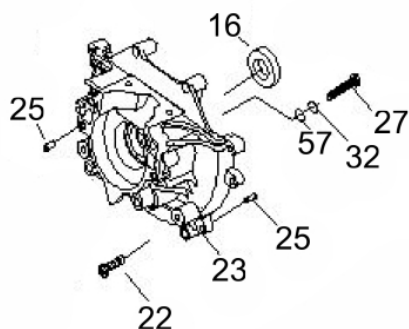

Motor - Carcaça Lado Volante

Ref.	Cód	Descrição	Qtd Prod
16	4943	RETENTOR 15X30X7	1
22	7292	PARAF M5X0.8X12MM- ZN BR	3
23	8396	CARCACA LADO VOLANTE	1
25	4755	PINO B4X10MM	4
27	981	PARAF M5X30MM/G	4