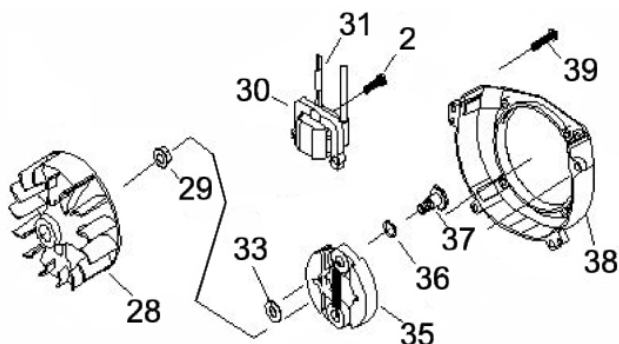

Motor - Bobina-Volante-Embreagem

Ref.	Cód	Descrição	Qtd Prod
1	8839	RETRATIL COMPLETO	1
2	4772	PARAFUSO	4
28	4945	VOLANTE MAGNETICO	1
29	7363	PORCA TRAVA M8	1
30	8106	BOBINA DE IGNICAO	1
31	4948	CABO BOBINA IGNICAO	1
33	4949	ARRUELA EMBREAGEM	2
35	4950	EMBREAGEM	1
12865		MOLA DA EMBREAGEM	1
36	4951	ARRUELA ONDULADA	2
37	4952	PARAF DA EMBREAGEM	1
38	4953	CARENAGEM	1