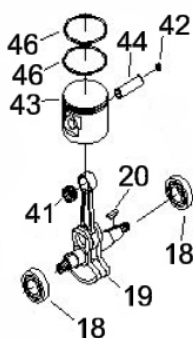

Motor - Pistão Virabrequim

Ref.	Cód	Descrição	Qtd Prod
18	4756	ROL EIXO VIRABREQUIM	2
19	4941	EIXO VIRABREQ COMPLETO	1
20	4758	CHAVETA ATOMIZADOR	1
41	4954	ROL AGULHA BIELA	1
42	4761	ANEL TRAVA PINO PISTAO	1
43	4955	PISTAO PERF. SOLO BFG 520	1
44	4956	PINO DO PISTAO	1
46	4957	JOGO DE ANEIS PISTAO	12