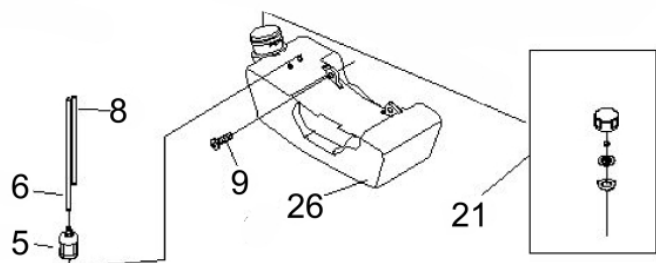

Ref.	Cód	Descrição	Qtd Prod
	12486	MANGUEIRAS COM FILTRO	1
5	4783	FILTRO COMBUSTIVEL	1
21	4931	TAMPA TANQUE COMBUSTIVEL	1
26	8102	TANQUE DE COMBUSTIVEL	1
26.1	8779	SUP.TANQUE COMBUSTIVEL	1

Ponteira

Ref.	Cód	Descrição	Qtd Prod
1	13673	PONTEIRA COMPLETA	1
2	12003	ANEL TRAVA 26MM	1
3	12004	ANEL TRAVA 10MM	1
4	7198	ROL 6000 2RS/P5	2
5	13674	PINHAO DA PONTEIRA	1
9	7200	ANEL PROTECAO DA FACA	1
11	7201	ROL 6000/P5	1
12	13675	COROA DA PONTEIRA	1
13	7203	EIXO DA COROA	1
14	7204	ROL 6002 2RS/P5	1
15	3400	ANEL ELASTICO 32MM/G	1
16	7205	FLANGE INTERNA	1
17	7206	FLANGE EXTERNA	1
18	6534	ARRUELA TAMPA CARENAGEM	1
19	7207	PORCA M10X1.25- ROSC.ESQ	1
20	7208	CONTRA PINO 2X16	2