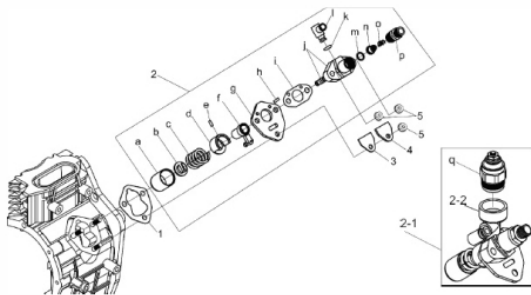

Ref.	Cód	Descrição	Qtd Prod
2	407	PARAF VOLANTE M6X10-ZN AM	3
3	408	PARAF M6X1X20MM- ZN AM	3
4	409	PARAF M6X1X12MM- ZN AM	1
5	410	CHAPA TRAVA FIO P.E./D	1
7.1	232	REGULADOR TENSAO -4	1
7.2	6950	REGULADOR TENSAO -3	1
8	412	PARAF M6X1X12MM- ZN AM	2
9	413	PARAF M6X1X14MM- ZN AM	2
10	414	CHAPA FIXACAO	1
11	943	SUP. CHAVE IGNICAO/D	1
12	553	CONJ CHAVE/CHICOTE	1
12.a	1189	CHAVE DE PARTIDA/D	1
13	939	CABO NEGATIVO 740MM/D	1
14	940	CABO POSITIVO 370MM/D	1
91	104	ALTERNADOR COMPLETO	1

Conjunto Aceleração RAR

Ref.	Cód	Descrição	Qtd Prod
1	401	CONJ ACELERACAO/D	1
4	382	MOLA CURTA RAR/D	1
5	383	MOLA RETORNO	1
6	385	MOLA LONGA RAR/D	1
9	388	ARRUELA EIXO RAR/D	2
10	389	RETENTOR 8X14X3MM	1
12	391	PARAF LIMITADOR ROTACAO/D	1
15	395	MOLA ACIONAMENTO RAR/D	1
17	1747	CONTRAPESO DO RAR/D	2
18	1748	PINO CONTRAPESO RAR/D	2
19	400	DESLIZADOR RAR/D	1
20	1746	ENGR RAR/D	1
91	7277	CONJ.ACIONAMENTO RAR	1
92	1744	CONJ ENGREN RAR/D	1

Conjunto Bico Injetor

Ref.	Cód	Descrição	Qtd Prod
1	7279	BICO INJETOR/D13.0	1
g	7280	KIT INJETOR- ELEMENTO	1

Conjunto Bomba Injetora

Ref.	Cód	Descrição	Qtd Prod
1.1	2141	JUNTA BOMBA INJ. 0.10MM/D	2
1.2	2835	JUNTA BOMBA INJ. 0.20MM/D	2
1.3	2836	JUNTA BOMBA INJ. 0.30MM/D	2
1.4	31	JUNTA BOMBA INJ. 0.50MM/D	2
2	7278	BOMBA INJETORA	1
2-2	2587	SUP. SOLENOIDE/D	1
a	143	TUCHO BOMBA INJETORA/D	1
3	34	JUNTA CHAPA SELO/D	1
4	35	CHAPA SELO/D	1
5	357	PORCA M6X1- SX ZN AM	3
d	1451	GUIA ALAVANCA BOMBA INJ/D	1
e	1452	PINO TRAVA BOMBA INJET./D	1
k	5753	ANEL O-RING 10MM	1
q	7404	SOLENOIDE/D	1