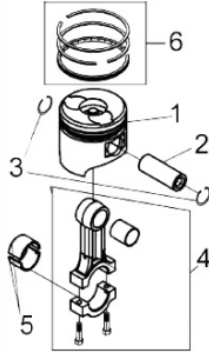

Anéis-Pistão-Biela

Ref.	Cód	Descrição	Qtd Prod
1	957	PISTAO/D 13.0 MOD.2014	1
2	7267	PINO DO PISTAO	1
3	107	ANEL TRAVA PINO PIST 23/D	2
4	7268	CONJUNTO BIELA	1
5	119	BRONZINA BIELA JG/D	1
6	3416	JOGO DE ANEIS/D 13.0	1
7	5877	PARAF DA BIELA/D	2