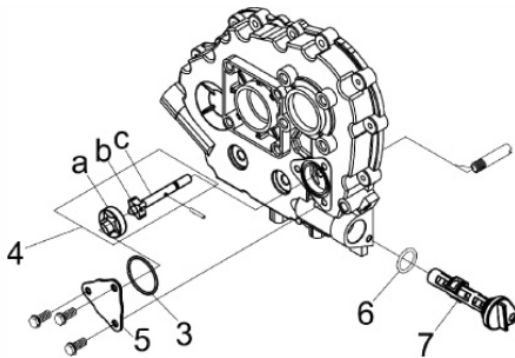

Sistema de Lubrificação

Ref.	Cód	Descrição	Qtd Prod
4	812	BOMBA OLEO LUBRIF/D	1
6	30	ANEL O-RING 19X2.65/D	1
7	188	FILTRO OLEO LUBRIFICANT/D	1