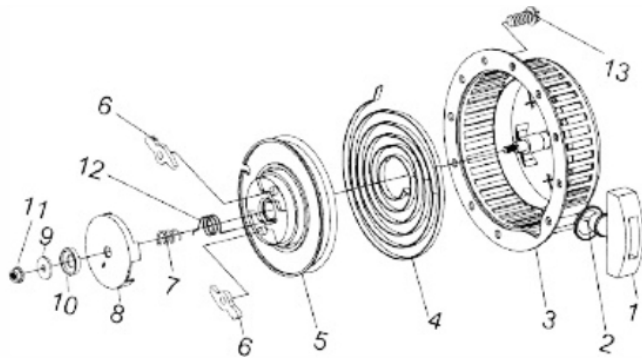

Retrátil

Ref.	Cód	Descrição	Qtd Prod
1	202	PUNHO ARRANQUE/D	1
2	875	CORDA RETRATIL	1
3	198	CARCACA RETRATIL/D	1
4	204	MOLA RETRATIL/D	1
5	207	CARRETEL RETRATIL/D	1
6	209	CACHORRETE/D	2
7	211	MOLA CACHORRETE/D	2
8	215	GUIA CACHORRETE/D	1
9	217	ARRUELA LISA PART RETR/D	1
10	219	ARRUELA PARTIDA RETRATIL	1
11	2011	PORCA M12X1.25 SEX FL	1
12	213	MOLA TORQUE/D	1
13	190	PARAF M6X1X8MM- ZN AM	4
	274	RETRATIL COMPLETO/D	1