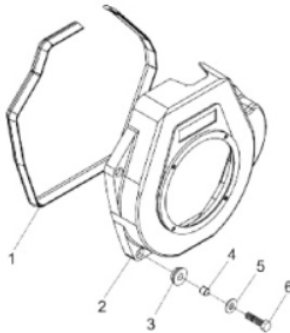

Carenagem

Ref.	Cód	Descrição	Qtd Prod
1	189	PERFIL VED. CARENAGEM	1
2	226	CARENAGEM D10.0	1
3	227	COXIM CARENAGEM/D	4
4	415	PINO CENTRALIZ CARE/D	4
5	416	ARRUELA LISA M6 - ZN AM/D	4
6	281	PARAF M6X1X28MM- ZN AM	4