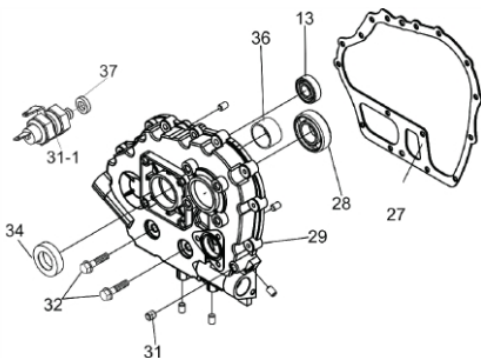

Tampa do Bloco

Ref.	Cód	Descrição	Qtd Prod
27	42	JUNTA TAMPA CARCACA/D	1
28	39	ROL ESF 6207/ G/D	1
29	7257	TAMPA DA CARCACA	1
31	279	BUJAO G 1/8 TAMPA/D	1
31-1	1185	SENSOR OLEO/D	1
32	280	PARAF M8X1.25X38MM- ZN AM	16
34	48	RETENTOR 35x50x10/D	1
35	1478	TAMPAO TAMPA CARCACA/D	1
36	7872	BRONZINA MANCAL/D	1
37	1479	ARRUELA DE BORRACHA/D	1
	7282	JOGO DE JUNTAS BFD 13.0	1