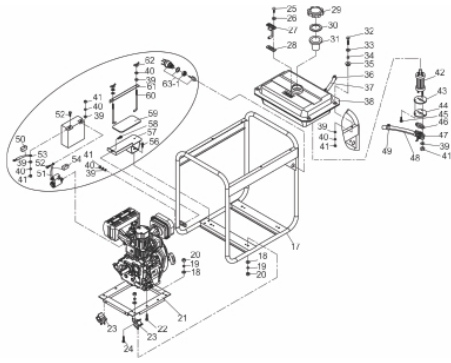

Quadro - Tanque - Bateria

Ref.	Cód	Descrição	Qtd Prod
17	4028	QUADRO BOMBA 3X3 FOFO	1
18	1089	ARRUELA LISA M10 - ZN AM	12
19	405	ARRUELA DE PRESSAO M10	12
20	1090	PORCA M10X1.5 SEX AM	12
21	15277	SUPORE DO MOTOR	1
22	1113	PARAF.M10X1.5X45MM- ZN AM	4
23	1172	COXIM QUADRO GERADOR/D	4
24	1238	PARAF M10X1.5X25MM- ZN AM	4
25	1127	PARAF M5X0.8X10MM- ZN AM	2
26	1109	ARRUELA LISA M5- ZN AM	2
27	1126	VISOR DE COMBUS	1
28	1125	ANEL VEDACAO VISOR	1
29	13342	TAMPA TANQUE COMB.GER.	1
30	1514	** ARRUELA DO RETRATIL	1
31	183	PENEIRA TANQUE/D	1
32	417	PARAF M6X1.0X22MM- ZN AM	4
33	416	ARRUELA LISA M6 - ZN AM/D	4
34	1131	BUCHA COXIM TANQUE/D	4
35	1132	COXIM TANQUE GERADOR/D	4
36	1136	ANEL ELASTICO 9MM/D	2
37	1135	MANGUEIRA RETORNO	1
38	1133	TANQUE COMBUSTIVEL	1
39	362	ARRUELA M6 - ZN AM/D	11
40	1134	ARRUELA DE PRESSAO M6	9
41	357	PORCA M6X1- SX ZN AM	9
42	175	ELEM FILTRANTE COMBUST/D	1
43	1139	ANEL VEDACAO FILTRO COM/D	1
44	1140	BASE DE FIXACAO FILTRO/D	1
45	1141	PARAF M5X0.8X8MM- ZN AM	3
46	170	ANEL VEDACAO TORNEIRA/D	1
47	1143	TORNEIRA COMBUSTIVEL/D	1
48	1145	MANGUEIRA COMBUSTIVEL/D	1
49	1144	ANEL ELASTICO 13MM/D	2
50	1193	CAPA DO CABO NEGATIVO/D	1
51	1183	CABO POSITIVO BATERIA/D	1
52	1186	PARAF M6X1X16MM- ZN AM	2
53	1184	CABO NEGATIVO BATERIA/D	1
54	1192	CAPA DO CABO POSITIVO/D	1
56	1245	PARAF M8X1.25X16- ZN AM	1
57	1244	SUP. BATERIA BFDE 4"/D	1
58	413	PARAF M6X1X14MM- ZN AM	1
59	1246	ALOJAM. BATERIA/D	1
60	1179	PRIS FIXACAO BATERIA/D	2
61	1178	CHAPA FIXACAO BATERIA/D	1
62	1176	PORCA BORBOLETA M6X1	2
63	1189	CHAVE DE PARTIDA/D	1