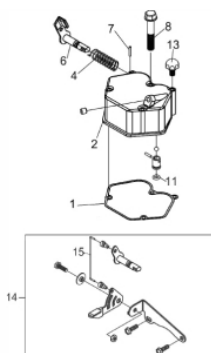

Retrátil

Ref.	Cód	Descrição	Qtd Prod
1	202	PUNHO ARRANQUE/D	1
2	875	CORDA RETRATIL	1
3	198	CARCACA RETRATIL/D	1
4	204	MOLA RETRATIL/D	1
5	207	CARRETEL RETRATIL/D	1
6	209	CACHORRETE/D	2
7	211	MOLA CACHORRETE/D	2
8	215	GUIA CACHORRETE/D	1
9	217	ARRUELA LISA PART RETR/D	1
10	219	ARRUELA PARTIDA RETRATIL	1
11	2011	PORCA M12X1.25 SEX FL	1
12	213	MOLA TORQUE/D	1
13	190	PARAF M6X1X8MM- ZN AM	4
	274	RETRATIL COMPLETO/D	1

Sistema de Lubrificação

Ref.	Cód	Descrição	Qtd Prod
4	812	BOMBA OLEO LUBRIF/D	1
6	30	ANEL O-RING 19X2.65/D	1
7	188	FILTRO OLEO LUBRIFICANT/D	1

Tampa do Bloco

Ref.	Cód	Descrição	Qtd Prod
27	42	JUNTA TAMPA CARCACA/D	1
28	39	ROL ESF 6207/ G/D	1
29	7257	TAMPA DA CARCACA	1
31	279	BUJAO G 1/8 TAMPA/D	1
31-1	1185	SENSOR OLEO/D	1
32	280	PARAF M8X1.25X38MM- ZN AM	16
34	48	RETENTOR 35x50x10/D	1
35	1478	TAMPAO TAMPA CARCACA/D	1
36	7872	BRONZINA MANCAL/D	1
37	1479	ARRUELA DE BORRACHA/D	1
	7282	JOGO DE JUNTAS BFD 13.0	1

Tampa do Cabeçote

Ref.	Cód	Descrição	Qtd Prod
1	58	JUNTA TAMPA CABECOTE/D	1
2	55	TAMPA CABECOTE/D	1
4	56	MOLA DO DESCOMPRESSOR/D	1
6	52	ALAVANCA	1
7	309	PINO ELAS 3X16 CAB/D	1
8	95	PRIS TAMPA DE VALVULA/D	3
11	53	ANEL O-RING 10X1,9/D	1
13	93	BUJAO TAMPA CABECOTE/D	1