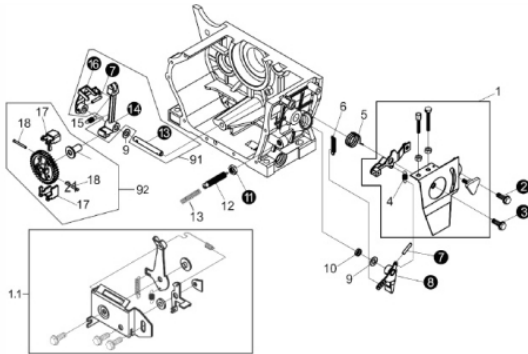

Conjunto Aceleração RAR

Ref.	Cód	Descrição	Qtd Prod
1	401	CONJ ACELERACAO/D	1
4	382	MOLA CURTA RAR/D	1
5	383	MOLA RETORNO	1
6	385	MOLA LONGA RAR/D	1
9	388	ARRUELA EIXO RAR/D	2
10	389	RETENTOR 8X14X3MM	1
12	391	PARAF LIMITADOR ROTACAO/D	1
15	395	MOLA ACIONAMENTO RAR/D	1
17	1747	CONTRAPESO DO RAR/D	2
18	1748	PINO CONTRAPESO RAR/D	2
19	400	DESLIZADOR RAR/D	1
20	1746	ENGR RAR/D	1
91	7277	CONJ.ACIONAMENTO RAR	1
92	1744	CONJ ENGREN RAR/D	1