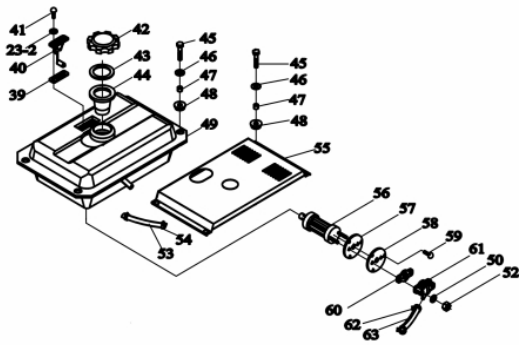

Tanque Combustível

Ref.	Cód	Descrição	Qtd Prod
23-2	1109	ARRUELA LISA M5- ZN AM	2
39	1125	ANEL VEDACAO VISOR	1
40	1126	VISOR DE COMBUS	1
41	1127	PARAF M5X0.8X10MM- ZN AM	2
42	546	TAMPA TANQUE GERAD/MB4"	1
43	1129	ANEL VEDACAO TAMPA	1
44	183	PENEIRA TANQUE/D	1
45	417	PARAF M6X1.0X22MM- ZN AM	8
46	416	ARRUELA LISA M6 - ZN AM/D	8
47	1131	BUCHA COXIM TANQUE/D	8
48	1132	COXIM TANQUE GERADOR/D	8
49	1133	TANQUE COMBUSTIVEL	1
53	1135	MANGUEIRA RETORNO	1
54	1136	ANEL ELASTICO 9MM/D	2
55	1137	PAINEL DE ACABAMENTO/D	1
	5451	FILTRO COMBUSTIVEL	1
56	175	ELEM FILTRANTE COMBUST/D	1
57	1139	ANEL VEDACAO FILTRO COM/D	1
58	1140	BASE DE FIXACAO FILTRO/D	1
59	1141	PARAF M5X0.8X8MM- ZN AM	3
60	170	ANEL VEDACAO TORNEIRA/D	1
61	1143	TORNEIRA COMBUSTIVEL/D	1
62	1144	ANEL ELASTICO 13MM/D	2
63	1145	MANGUEIRA COMBUSTIVEL/D	1