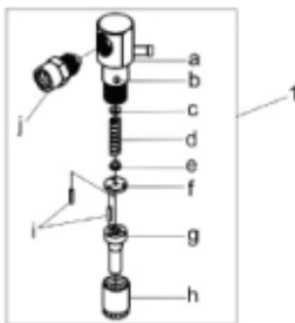

Conjunto Bico Injetor

Ref.	Cód	Descrição	Qtd Prod
1	7279	BICO INJETOR/D13.0	1
g	7280	KIT INJETOR- ELEMENTO	1