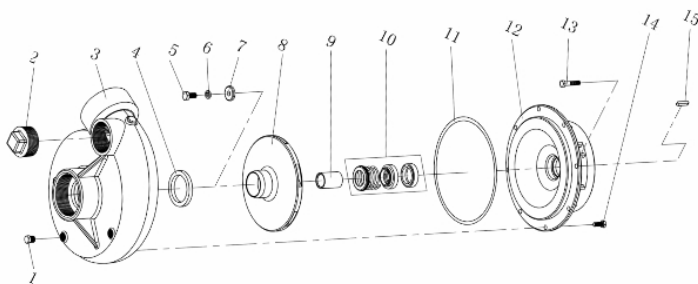

MOTOBOMBA BFDE 3"FE-188

71324

Tipo	Diesel 4T, Refrigerado a Ar
Potência Máxima (Cv)(KW/Rpm)	13,0 (9,6/3600)
Cilindrada (cm ³)	474
Diâmetro do Cilindro (mm)	88
Curso do Pistão (mm)	78
Taxa de Compressão	20,0:1
Tipo de Óleo Lubrificante	1,7 / SAE 15W40
Capacidade do Tanque (L)	12,5 / Diesel S500
Consumo Médio (L/h)	2,6
Sistema de Alimentação (Tipo)	Injeção Mecânica
Sistema de Ignição	Compressão
Sistema de Partida	Elétrica e Manual
Sistema de Lubrificação (Tipo)	Forçado por Bomba
Filtro de Ar (Tipo)	Elemento de Papel
Pressão Máxima (MCA)	62,0
Vazão Máxima (m ³ /h)	31,0
Rotor (Ømm/Tipo)	Ø188,0 / Fechado
Bocais - Sucção X Recalque (pol)	3" X 3"
Eixo (Tipo)	Chavetado
Observações	Não acompanha conexões
Dimensões CxLxA (mm)	700 x 520 x 580
Peso Bruto (kg)	91,0
Peso Líquido (kg)	88,0

Bloco Cilindro

Ref.	Cód	Descrição	Qtd Prod
2	252	PRIS BOMBA INJETORA/D	2
3	253	PRIS.BOMBA M6X1X18mm	1
4	30	ANEL O-RING 19X2.65/D	2
5	33	BUJAO NIVEL OLEO/D	2
6	254	ROL EIXO RAR/D	2
7	28	BUJAO DRENO OLEO/D	2
8	29	JUNTA BUJAO DRENO/D	2
9	7250	CARCACA-CILINDRO	1
10	255	CHAPA TRAVA ROL/D	1
12	7251	ROL DE AGULHAS	1
13	7252	ROL ESF 6304P6/D	2
14	7253	PRIS.DO CILINDRO-CURTO	2
19	3412	JUNTA CABECOTE/D	1
20	7255	PRIS.DO CILINDRO-LONGO	2
21	22	ANEL O-RING RETANGULAR	1
22	271	CHAPA DEFLETORA	1
23	273	PARAF M6X1X16MM- ZN AM	1

Bomba

Ref.	Cód	Descrição	Qtd Prod
1	4020	PARAF DRENO 1/4	1
2	4021	BUJAO 2POL	1
3	4022	CARCACA BOMBA	1
4	4023	ANEL O-RING ROTOR	1
5	4304	PARAF M10X1.25X30- ZN BR	1
6	1089	ARRUELA LISA M10 - ZN AM	1
7	405	ARRUELA DE PRESSAO M10	1
8	15276	ROTOR 188MM/D	1
9	4024	BUCHA DO SELO MECANICO	1
10	2845	SELO MECANICO/D	1
11	4025	ANEL O-RING TAMPA CARCACA	1
12	4026	TAMPA CARCACA DA BOMBA	1
13	1023	PARAF M8X1.25X30MM- ZN AM	4
14	231	PARAF M8X1.25X20- ZN BR	8
15	4027	CHAVETA 6X6X28MM	1