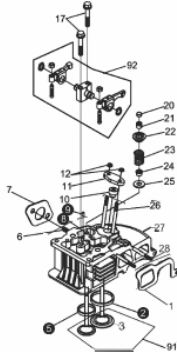

Cabeçote

Ref.	Cód	Descrição	Qtd Prod
1	238	JUNTA COLETOR ADMISSAO/D	1
3	7258	VALVULA ADMISSAO BFD 13.0	1
6	284	PRIS ESCAPE/D	2
7	240	JUNTA ESCAPE/D	1
10	295	CALCO AJUSTE BICO INJETOR	1
11	296	CHAPA TRAVA BICO INJET/D	1
12	357	PORCA M6X1- SX ZN AM	2
17	62	PARAF M8X1.25X50MM- ZN AM	2
20	65	PASTILHA AJUSTE VALVULA/D	2
21	68	TRAVA PRATO VALVULA/D	4
22	71	PRATO MOLA VALVULA/D	2
23	74	MOLA DA VALVULA/D	2
24	77	RETENTOR GUIA VALVULA/D	2
25	80	ASSENTO MOLA VALVULA/D	2
26	1573	PRIS BICO INJETOR/D	2
27	619	CABECOTE D13.0 MOD.2014	1
28	308	PRIS FILTRO DE AR/D	2
30	1560	ARRUELA CALCO BICO INJ/D	1
91	3414	CONJ VALVULA ADMI-ESCAP/D	1
92	97	CONJ BALANCIM D10.0	1