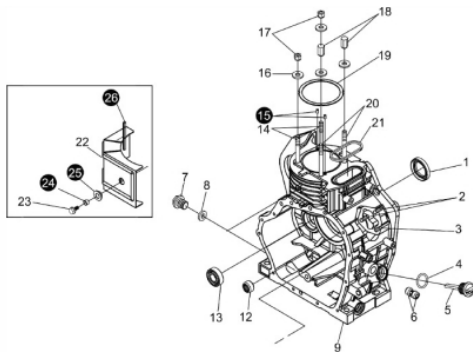

MOTOBOMBA BFDE 3"FE-188

71324

Tipo	Diesel 4T, Refrigerado a Ar
Potência Máxima (Cv)(KW/Rpm)	13,0 (9,6/3600)
Cilindrada (cm ³)	474
Diâmetro do Cilindro (mm)	88
Curso do Pistão (mm)	78
Taxa de Compressão	20,0:1
Tipo de Óleo Lubrificante	1,7 / SAE 15W40
Capacidade do Tanque (L)	12,5 / Diesel S500
Consumo Médio (L/h)	2,6
Sistema de Alimentação (Tipo)	Injeção Mecânica
Sistema de Ignição	Compressão
Sistema de Partida	Elétrica e Manual
Sistema de Lubrificação (Tipo)	Forçado por Bomba
Filtro de Ar (Tipo)	Elemento de Papel
Pressão Máxima (MCA)	62,0
Vazão Máxima (m ³ /h)	31,0
Rotor (Ømm/Tipo)	Ø188,0 / Fechado
Bocais - Sucção X Recalque (pol)	3" X 3"
Eixo (Tipo)	Chavetado
Observações	Não acompanha conexões
Dimensões CxLxA (mm)	700 x 520 x 580
Peso Bruto (kg)	91,0
Peso Líquido (kg)	88,0

Bloco Cilindro

Ref.	Cód	Descrição	Qtd Prod
2	252	PRIS BOMBA INJETORA/D	2
3	253	PRIS.BOMBA M6X1X18mm	1
4	30	ANEL O-RING 19X2.65/D	2
5	33	BUJAO NIVEL OLEO/D	2
6	254	ROL EIXO RAR/D	2
7	28	BUJAO DRENO OLEO/D	2
8	29	JUNTA BUJAO DRENO/D	2
9	7250	CARCACA-CILINDRO	1
10	255	CHAPA TRAVA ROL/D	1
12	7251	ROL DE AGULHAS	1
13	7252	ROL ESF 6304P6/D	2
14	7253	PRIS.DO CILINDRO-CURTO	2
19	3412	JUNTA CABECOTE/D	1
20	7255	PRIS.DO CILINDRO-LONGO	2
21	22	ANEL O-RING RETANGULAR	1
22	271	CHAPA DEFLETORA	1
23	273	PARAF M6X1X16MM- ZN AM	1

Bomba

Ref.	Cód	Descrição	Qtd Prod
1	4020	PARAF DRENO 1/4	1
2	4021	BUJAO 2POL	1
3	4022	CARCACA BOMBA	1
4	4023	ANEL O-RING ROTOR	1
5	4304	PARAF M10X1.25X30- ZN BR	1
6	1089	ARRUELA LISA M10 - ZN AM	1
7	405	ARRUELA DE PRESSAO M10	1
8	15276	ROTOR 188MM/D	1
9	4024	BUCHA DO SELO MECANICO	1
10	2845	SELO MECANICO/D	1
11	4025	ANEL O-RING TAMPA CARCACA	1
12	4026	TAMPA CARCACA DA BOMBA	1
13	1023	PARAF M8X1.25X30MM- ZN AM	4
14	231	PARAF M8X1.25X20- ZN BR	8
15	4027	CHAVETA 6X6X28MM	1