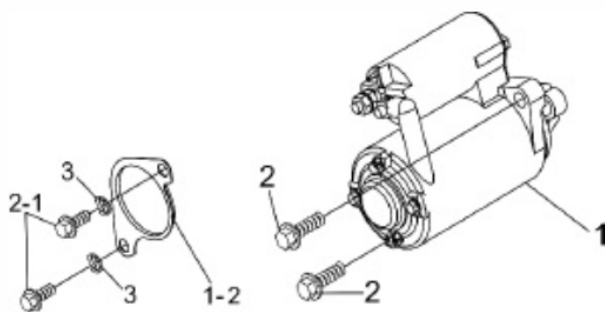

Motor de Partida

Ref.	Cód	Descrição	Qtd Prod
1	230	MOTOR DE PARTIDA/D - PLUS	1
1-2	402	CHAPA PARTIDA ELETRICA/D	1
2	403	PARAF M10X1.5X30MM- ZN AM	2
2.1	404	PARAF M10X1.5X20MM- ZN AM	2
3	405	ARRUELA DE PRESSAO M10	2