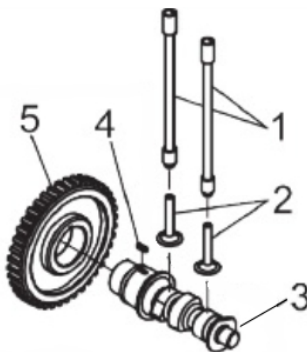

Comando de Válvulas

Ref.	Cód	Descrição	Qtd Prod
1	7269	VARETA VALVULA	2
2	7270	TUCHO VALVULA	2
3	7271	EIXO COMANDO VALVULA	1
4	321	CHAVETA 5X14/D	1
5	7272	ENGR EIXO COMANDO	1