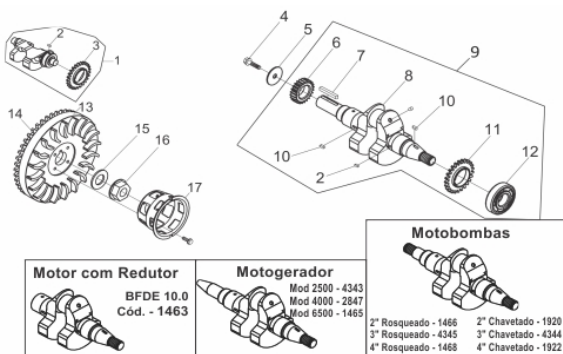

Volante - Virabrequim

Ref.	Cód	Descrição	Qtd Prod
1	7260	EIXO BALANCIADOR COMPL.	1
2	313	CHAVETA EIXO BALANC/D	2
3	130	ENGR EIXO BALANCEADOR/D	1
4	315	PARAF M10X1.25X30MM-ZN BR	1
5	317	ARRUELA LISA EIXO VIRAB/D	1
6	7261	ENGR MOTRIZ COMANDO	1
7	319	CHAVETA 6X50/D	1
8	6824	EIXO VIRABREQ.H/D 13.0	1
10	321	CHAVETA 5X14/D	2
11	7263	ENGR MOTRIZ EIXO BALANC.	1
12	324	ROL ESF 6308 P5/D	1
13	7265	VOLANTE P.ELETRICA	1
14	235	COROA DE PARTIDA/D	1
15	326	ARRUELA VOLANTE/D	1
16	328	PORCA DO VOLANTE/D SEX FL	1
17	223	CUBO PARTIDA/D	1