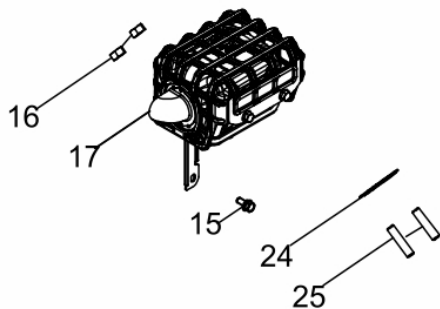

Carcaça-Cilindro

Ref.	Cód	Descrição	Qtd Prod
1	5128	PARAF M6X1X16MM- ZN BR	2
15	583	BASE ACELERAÇÃO RABETA/G	1
65	436	INTERRUPTOR NIVEL OLEO/G	1
87	14879	CARCACA-CLINDRO	1
88	484	PARAF M10X1.25X15MM-ZN BR	2
89	2582	ARRUELA DRENO DE OLEO/G	2
92	14880	DEFLETOR LATERAL	1
93	437	RELE INTERRUPT.NIVEL OLEO	1
94	506	PARAF M6X1X20MM- ZN BR	1

Eixo Virabrequim

Ref.	Cód	Descrição	Qtd Prod
61	5220	ROL 6206 VIRABREQUIM	2
62	14874	ARVORE DE COMANDO	1
63	14875	EIXO VIRABREQUIM	1
64	5153	CHAVETA DO VOLANTE	1
68	434	CONJ RAR G6.5	1

Escape

Ref.	Cód	Descrição	Qtd Prod
15	584	PARAF M6X1X12MM- ZN BR	1
16	2553	PORCA M8X1.25 SEX	2
17	14865	ESCAPE	1
24	431	JUNTA ESCAPE/G	1
25	429	PRIS M8X1.25X34 ZN BR	2