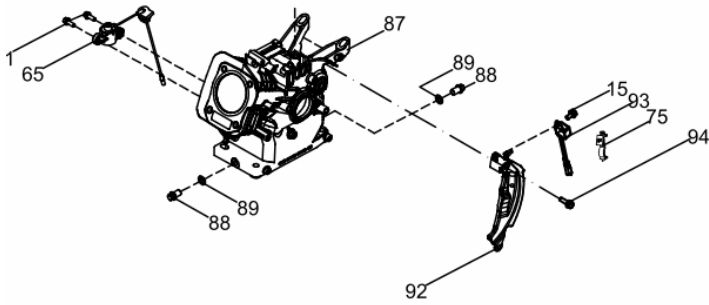

PLACA VIBRATORIA BFG 100 RENTAL

60741

Tipo	Gasolina 4T, Refrigerado a Ar
Potência Máxima (Cv)(KW/Rpm)	7,0 (5,2/3600)
Torque Máximo (kgfm/rpm)	1,40/2.500
Cilindrada (cm ³)	208
Diâmetro do Cilindro (mm)	70
Curso do Pistão (mm)	54
Taxa de Compressão	8,5:1
Reservatório do Cáster (L)	0,6 / SAE 20W50
Capacidade do Tanque (L)	3,6 / Gasolina Comum
Consumo Médio (L/h)	1,5
Sistema de Alimentação (Tipo)	Carburador (Bóia)
Sistema de Ignição	Eletrônica (CDI)
Sistema de Partida	Manual
Sistema de Lubrificação (Tipo)	Salpico
Filtro de Ar (Tipo)	Elemento de Papel
Transmissão	Embreagem Centrífuga
Sentido de Operação	A Frente
Placa de Compactação	Aço
Dimensões da Base (mm)	620 x 450
Tanque de Água (L)	11,0
Frequência (VPM/ Hz)	4750 / 79
Força Centrífuga (kN)	18,0
Velocidade de Avanço (m/min)	21,0
Profundidade de Compactação (mm)	350,0
Eficiência de Operação (m ² /h)	660,0
Dimensões CxLxA (mm)	570 x 820 x 700

Anel-Pistão-Biela

Ref.	Cód	Descrição	Qtd Prod
49	14872	JOGO ANEIS PISTAO	1
50	459	ANEL TRAVA PISTAO 6.5/8.0	2
51	10067	PINO DO PISTAO	1
52	14873	PISTAO	1
53	10075	BIELA	1

Cabeçote

Ref.	Cód	Descrição	Qtd Prod
7	507	PARAF M6X1X10MM- ZN BR	1
8	508	CHAPA DEFLETORA G6.5	1
13	5132	PARAF M8X1.25X30- ZN BR	4
14	14864	CABECOTE	1
15	584	PARAF M6X1X12MM- ZN BR	1
26	430	VELA IGNICAO/G	1
43	14869	JUNTA DO CABECOTE	1
44	433	PINO 10X16 GUIA CABECOTE	2
45	13008	VARETA VALVULAS	2
46	478	TUCHO VALVULA/G	2
47	14870	VALVULA ESCAPE	1
48	14871	VALVULA DE ADMISSAO	1

Carcaça-Cilindro

Ref.	Cód	Descrição	Qtd Prod
1	5128	PARAF M6X1X16MM- ZN BR	2
15	583	BASE ACELERAÇÃO RABETA/G	1
65	436	INTERRUPTOR NIVEL OLEO/G	1
87	14879	CARCACA-CLINDRO	1
88	484	PARAF M10X1.25X15MM-ZN BR	2
89	2582	ARRUELA DRENO DE OLEO/G	2
92	14880	DEFLETOR LATERAL	1
93	437	RELE INTERRUPT.NIVEL OLEO	1
94	506	PARAF M6X1X20MM- ZN BR	1