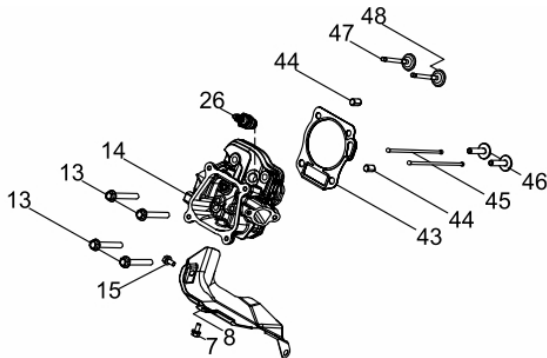

Cabeçote

Ref.	Cód	Descrição	Qtd Prod
7	507	PARAF M6X1X10MM- ZN BR	1
8	508	CHAPA DEFLETORA G6.5	1
13	5132	PARAF M8X1.25X30- ZN BR	4
14	14864	CABECOTE	1
15	584	PARAF M6X1X12MM- ZN BR	1
26	430	VELA IGNICAO/G	1
43	14869	JUNTA DO CABECOTE	1
44	433	PINO 10X16 GUIA CABECOTE	2
45	13008	VARETA VALVULAS	2
46	478	TUCHO VALVULA/G	2
47	14870	VALVULA ESCAPE	1
48	14871	VALVULA DE ADMISSAO	1