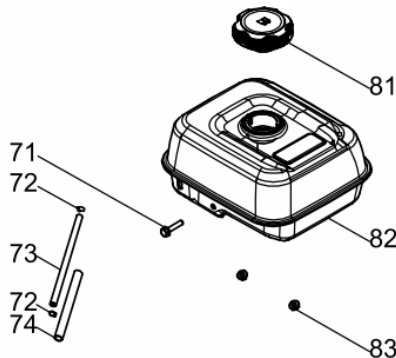

Tanque Combustível

Ref.	Cód	Descrição	Qtd Prod
71	560	PARAF M6X1X28MM- ZN BR	1
72	562	ANEL ELASTICO MANG TANQ/G	2
73	792	MANGUEIRA COMBUSTIVEL/G	1
74	13019	PROTETOR DA MANGUEIRA	1
81	14876	TAMPA DO TANQUE	1
82	14877	TANQUE COMBUSTIVEL	1
83	543	PORCA M6X1- SX FL ZN BR	2