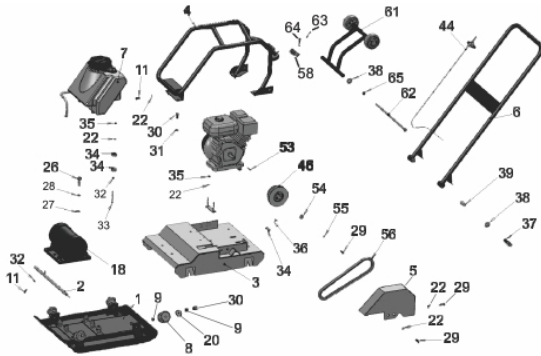

Placa Vibratória

Ref.	Cód	Descrição	Qtd Prod
1	8613	PLACA DE COMPACTACAO	1
2	8614	TUBO P/ MANGUEIRA FRONTAL	1
3	8615	SUPORE DO MOTOR	1
4	8616	QUADRO DE PROTECAO	1
5	8451	PROTETOR CORREIA	1
6	8617	BARRA DE COMANDO	1
7	8486	TANQUE AGUA COMPLETO	1
	14748	TAMPA TANQUE DE AGUA	1
8	8452	COXIM 50X45	4
9	1325	ARRUELA DE PRESSAO M10	4
11/36	711	PARAF M8X1.25X25MM- ZN BR	10
18	8487	CAIXA DE VIBRACAO COMPL.	1
20	8618	ARRUELA 10X35	4
22	820	ARRUELA M8	8
26	8619	PARAF CAIXA DE VIBRACAO	6
27	1216	ARRUELA LISA M16/D	6
28	8340	ARRUELA DE PRESSAO 16X4.1	6
29	1740	PARAF M8X1.25X20MM	3
30	1416	PARAF M10X1.25X25MM	8
31	1326	ARRUELA LISA M10 - ZN BR	4
32/35	818	PORCA M8- SX AUTO TR.	10
33	2188	PARAF M8X70MM	2
34	8620	COXIM 32X15	6
38	8621	ARRUELA 12X35	2
39	8453	BUCHA 25X43	2
44	8454	CABO DE ACELERAÇÃO	1
46	8455	CONJUNTO EMBREAGEM	1
53	8585	CHAVETA 5X40	1
54	8488	ARRUELA 8X30MM	1
55	1230	ARRUELA DE PRESSAO M8	5
56	8456	CORREIA B-813	1
58	13637	ABRACADEIRA DO QUADRO	2
61	8457	CONJUNTO RODAS	1
62	8622	PRIS DAS RODAS	1
63	8603	PARAF ALLEN M6X30	4
64	7139	PORCA M6- AUTO TRAVANTE	4
65	1959	PORCA M12	2