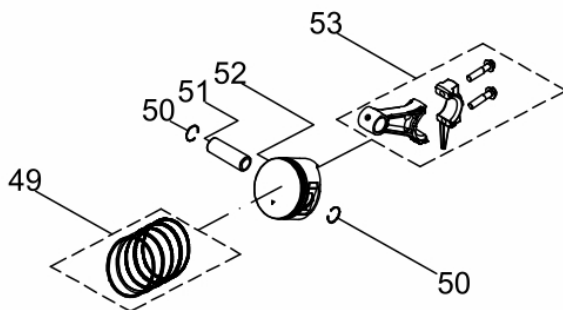

PLACA VIBRATORIA BFG 100 RENTAL

60741

Tipo	Gasolina 4T, Refrigerado a Ar
Potência Máxima (Cv)(KW/Rpm)	7,0 (5,2/3600)
Torque Máximo (kgfm/rpm)	1,40/2.500
Cilindrada (cm ³)	208
Diâmetro do Cilindro (mm)	70
Curso do Pistão (mm)	54
Taxa de Compressão	8,5:1
Reservatório do Cáster (L)	0,6 / SAE 20W50
Capacidade do Tanque (L)	3,6 / Gasolina Comum
Consumo Médio (L/h)	1,5
Sistema de Alimentação (Tipo)	Carburador (Bóia)
Sistema de Ignição	Eletrônica (CDI)
Sistema de Partida	Manual
Sistema de Lubrificação (Tipo)	Salpico
Filtro de Ar (Tipo)	Elemento de Papel
Transmissão	Embreagem Centrífuga
Sentido de Operação	A Frente
Placa de Compactação	Aço
Dimensões da Base (mm)	620 x 450
Tanque de Água (L)	11,0
Frequência (VPM/ Hz)	4750 / 79
Força Centrífuga (kN)	18,0
Velocidade de Avanço (m/min)	21,0
Profundidade de Compactação (mm)	350,0
Eficiência de Operação (m ² /h)	660,0
Dimensões CxLxA (mm)	570 x 820 x 700

Peso Bruto (kg)

106,0

Peso Líquido (kg)

95,0

PLACA VIBRATORIA BFG 100 RENTAL

60741

BUFFALO®

Aceleração

Ref.	Cód	Descrição	Qtd Prod
69	5170	PARAF M6X1.0X12MM- ZN BR	2
70	15517	CONJ ACELERACAO	1
76	2596	ALAVANCA RAR/G 7.0 PLUS	1
77	481	GRAMPO BRACO RAR/G	1
78	1787	RETENTOR 6X11X4MM	1
79	13020	ANEL O-RING 5.2X1.9	1
80	5152	BRACO RAR G7.0	1
84	902	MOLA DO GOVERNADOR	1
85	580	HASTE LIGACAO/G	1
86	14878	MOLA RETORNO ALAV.	1

Anel-Pistão-Biela

Ref.	Cód	Descrição	Qtd Prod
49	14872	JOGO ANEIS PISTAO	1
50	459	ANEL TRAVA PISTAO 6.5/8.0	2
51	10067	PINO DO PISTAO	1
52	14873	PISTAO	1
53	10075	BIELA	1

Cabeçote

Ref.	Cód	Descrição	Qtd Prod
7	507	PARAF M6X1X10MM- ZN BR	1
8	508	CHAPA DEFLETORA G6.5	1
13	5132	PARAF M8X1.25X30- ZN BR	4
14	14864	CABECOTE	1
15	584	PARAF M6X1X12MM- ZN BR	1
26	430	VELA IGNICAO/G	1
43	14869	JUNTA DO CABECOTE	1
44	433	PINO 10X16 GUIA CABECOTE	2
45	13008	VARETA VALVULAS	2
46	478	TUCHO VALVULA/G	2
47	14870	VALVULA ESCAPE	1
48	14871	VALVULA DE ADMISSAO	1