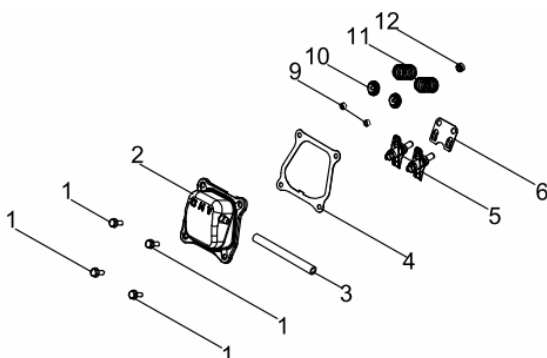

Válvulas

Ref.	Cód	Descrição	Qtd Prod
1	5128	PARAF M6X1X16MM- ZN BR	4
2	12992	TAMPA DO CABECOTE	1
3	14859	MANGUEIRA RESPIRO	1
4	10065	JUNTA TAMPA CABECOTE	1
5	14860	BALANCIM	1
6	12994	PLACA GUIA DAS VARETAS	1
9	14861	TRAVA DO PRATO DA MOLA	4
10	14862	PRATO DA MOLA	2
11	14863	MOLA DA VALVULA	2
12	5131	RETENTOR VALVULA	1