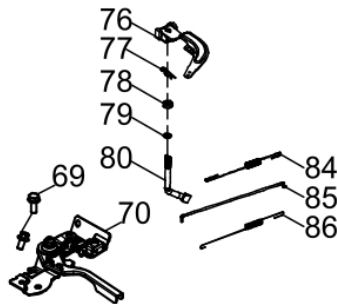

PLACA VIBRATORIA BFG 100 RENTAL

60741

Tipo	Gasolina 4T, Refrigerado a Ar
Potência Máxima (Cv)(KW/Rpm)	7,0 (5,2/3600)
Torque Máximo (kgfm/rpm)	1,40/2.500
Cilindrada (cm ³)	208
Diâmetro do Cilindro (mm)	70
Curso do Pistão (mm)	54
Taxa de Compressão	8,5:1
Reservatório do Cáster (L)	0,6 / SAE 20W50
Capacidade do Tanque (L)	3,6 / Gasolina Comum
Consumo Médio (L/h)	1,5
Sistema de Alimentação (Tipo)	Carburador (Bóia)
Sistema de Ignição	Eletrônica (CDI)
Sistema de Partida	Manual
Sistema de Lubrificação (Tipo)	Salpico
Filtro de Ar (Tipo)	Elemento de Papel
Transmissão	Embreagem Centrífuga
Sentido de Operação	A Frente
Placa de Compactação	Aço
Dimensões da Base (mm)	620 x 450
Tanque de Água (L)	11,0
Frequência (VPM/ Hz)	4750 / 79
Força Centrífuga (kN)	18,0
Velocidade de Avanço (m/min)	21,0
Profundidade de Compactação (mm)	350,0
Eficiência de Operação (m ² /h)	660,0
Dimensões CxLxA (mm)	570 x 820 x 700

Peso Bruto (kg)

106,0

Peso Líquido (kg)

95,0

PLACA VIBRATORIA BFG 100 RENTAL

60741

BUFFALO®

Aceleração

Ref.	Cód	Descrição	Qtd Prod
69	5170	PARAF M6X1.0X12MM- ZN BR	2
70	15517	CONJ ACELERACAO	1
76	2596	ALAVANCA RAR/G 7.0 PLUS	1
77	481	GRAMPO BRACO RAR/G	1
78	1787	RETENTOR 6X11X4MM	1
79	13020	ANEL O-RING 5.2X1.9	1
80	5152	BRACO RAR G7.0	1
84	902	MOLA DO GOVERNADOR	1
85	580	HASTE LIGACAO/G	1
86	14878	MOLA RETORNO ALAV.	1

Carcaça-Cilindro

Ref.	Cód	Descrição	Qtd Prod
1	5128	PARAF M6X1X16MM- ZN BR	2
15	583	BASE ACELERAÇÃO RABETA/G	1
65	436	INTERRUPTOR NIVEL OLEO/G	1
87	14879	CARCACA-CLINDRO	1
88	484	PARAF M10X1.25X15MM-ZN BR	2
89	2582	ARRUELA DRENO DE OLEO/G	2
92	14880	DEFLETOR LATERAL	1
93	437	RELE INTERRUPT.NIVEL OLEO	1
94	506	PARAF M6X1X20MM- ZN BR	1