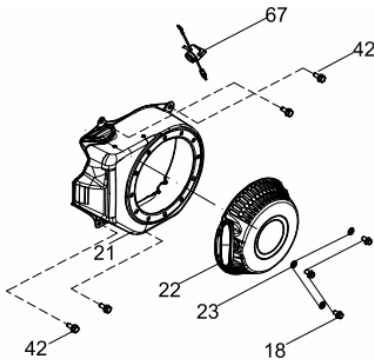

Carenagem-Reetrátil