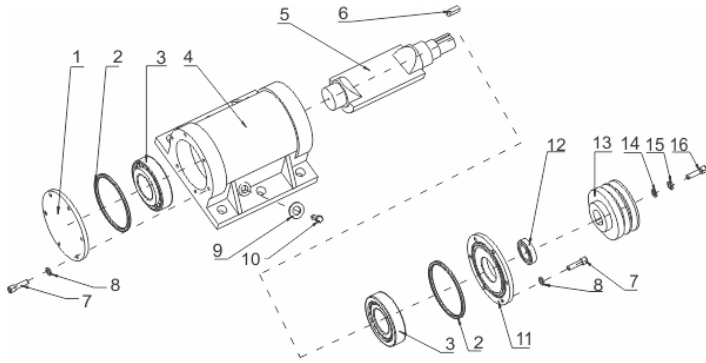

Placa Vibratória - Caixa de Vibração

Ref.	Cód	Descrição	Qtd Prod
1	12816	TAMPA, CAIXA VIBRACAO	1
2	12817	ANEL O-RING 110X3.1MM	2
3	12818	ROLAMENTO 6309	2
4	12819	CAIXA DE VIBRACAO	1
5	12820	EIXO EXCENTRICO	1
6	11922	CHAVETA 8X30	1
7	4898	PARAF M6X1X20MM- ZN BR	12
8	416	ARRUELA LISA M6 - ZN AM/D	12
9	5371	ARRUELA 14X20MM	1
10	5300	PARAF M14X1.5X12MM- ZN AM	1
11	12821	TAMPA, LADO POLIA	1
12	6267	RETENTOR 35X52X7	1
13	12815	POLIA, CAIXA VIBRACAO	1
14	405	ARRUELA DE PRESSAO M10	1
15	1164	ARRUELA LISA M10- ZN BR	1
16	3042	PARAF M10X1.5X25MM- ZN PR	1