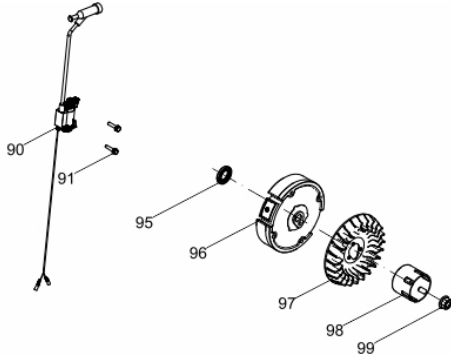

Volante-Bobina

<i>Ref.</i>	<i>Cód</i>	<i>Descrição</i>	<i>Qtd Prod</i>
90	813	BOBINA IGNICAO/G	1
91	5161	PARAF M6X1X25MM- ZN BR	2
95	2470	RETENTOR 25X41X6MM	1
96	570	VOLANTE MAGNETICO/G	1
97	15518	VENTOINHA	1
98	6181	CUBO DE PARTIDA	1
99	5164	PORCA M14X1.5 VOLANTE	1