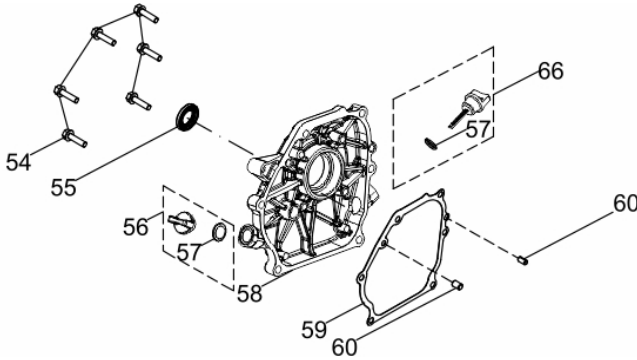

Tampa do Bloco

Ref.	Cód	Descrição	Qtd Prod
54	451	PARAF M8X1.25X32MM- ZN BR	6
55	446	RETENTOR 25X41.25X6MM	1
56	455	TAMPA OL-ANEL/G	1
57	13012	ANEL O-RING 15.8X2.5	2
58	10061	TAMPA DO BLOCO	1
59	10074	JUNTA DO BLOCO	1
60	450	PINO 8X14MM GUIA TAMPA	2
66	454	BUJAO NIVEL OL-ANEL/G	1