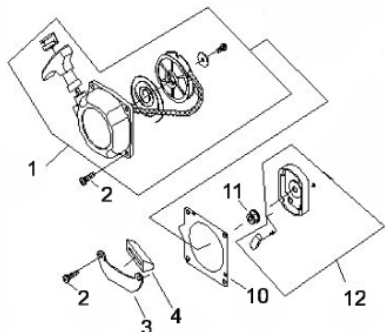

Motor - Retrátil