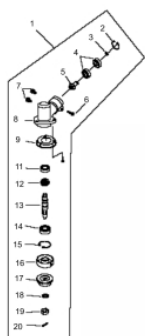

Manopla

Ref.	Cód	Descrição	Qtd Prod
44.2	7223	MANOPLA ACEL.COMPLETA	1
52.2	7228	CHAVE DE PARADA	1
55.2	4914	MOLA GATILHO BLOQUEIO	1
56.2	4913	GATILHO BLOQUEIO	1
57	7233	MOLA DO ACELERADOR	1
57.2	4907	MOLA GATILHO ACELERACAO	1
58.2	4906	GATILHO ACELERACAO	1
59.2	7236	CABO DO ACELERADOR	1
60	4895	PARAF M5X0.8X30MM- ZN BR	1
62	1031	PORCA M6X1- SX ZN BR	2
63	7237	TUBO CABO/FIACAO 165MM	1

Ref.	Cód	Descrição	Qtd Prod
2	4772	PARAFUSO	1
7	4973	ELEMENTO FILTRO AR	1
13	8088	CARBURADOR C	1
13.1	896	KIT REPARO CARBURADOR/G	1
14	8095	JUNTA DO CARBURADOR	1
15	8097	COLETOR ADMISSAO	1
24	5788	BASE FILTRO DE AR	1
34	7175	PARAF TAMPA FILTRO DE AR	1
40	7177	PARAF M8X0.8X55MM- ZN PR	2
52	8119	JUNTA COLETOR ADMISSAO	1
60	4975	TAMPA FILTRO AR	1
	6144	BULBO PRESSURIZADOR	1

Motor - Retrátil

Ref.	Cód	Descrição	Qtd Prod
1	8839	RETRATIL COMPLETO	1
2	4772	PARAFUSO	6
3	4393	TAMPA CABECOTE BFG 35	1
4	4934	COXIM SUPORTE DO TANQUE	1
10	4935	JUNTA DO RETRATIL	1
12	4937	CUBO DA PARTIDA	1

Ponteira

Ref.	Cód	Descrição	Qtd Prod
1	7197	PONTEIRA COMPLETA	1
2	3864	ANEL ELASTICO 26MM	1
3	3863	ANEL ELASTICO 10MM	1
4	7198	ROL 6000 2RS/P5	2
5	7199	PINHAO DA PONTEIRA	1
9	7200	ANEL PROTECAO DA FACA	1
11	7201	ROL 6000/P5	1
12	7202	COROA DA PONTEIRA	1
13	7203	EIXO DA COROA	1
14	7204	ROL 6002 2RS/P5	1
15	3400	ANEL ELASTICO 32MM/G	1
16	7205	FLANGE INTERNA	1
17	7206	FLANGE EXTERNA	1
19	7207	PORCA M10X1.25- ROSC.ESQ	1
20	7208	CONTRA PINO 2X16	2