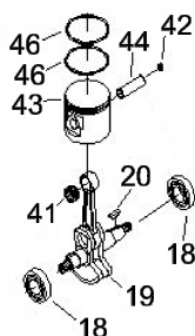

Motor - Pistão Virabrequim

Ref.	Cód	Descrição	Qtd Prod
18	4890	ROL 6201/P5	2
19	8099	EIXO VIRABREQUIM	1
20	4758	CHAVETA ATOMIZADOR	1
41	8871	ROL DA BIELA	1
42	8107	ANEL TRAVA PINO PISTAO	1
43	8108	PISTAO	1
44	8110	PINO DO PISTAO	1
46	8113	JOGO DE ANEIS PISTAO	12