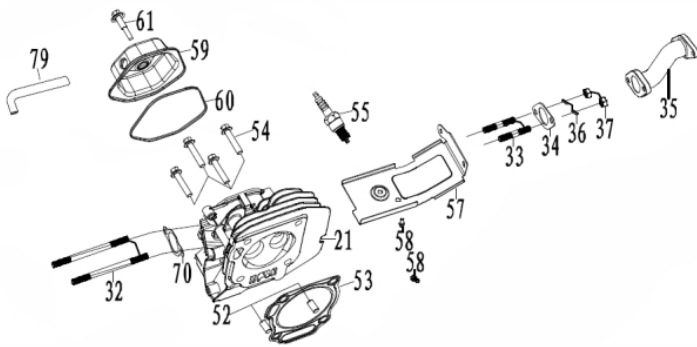

Motor - Cabeçote

Ref.	Cód	Descrição	Qtd Prod
21	10267	CABECOTE	1
32	11084	PRISIONEIRO FILTRO DE AR	2
33	11085	PRISIONEIRO ESCAPE	2
34	10280	JUNTA COLETOR ESCAPE	1
35	10281	COLETOR DE ESCAPE	1
36	2636	ARRUELA DE PRESSAO M8	2
37	1045	PORCA M8X1.25 SEX	2
52	11086	PINO GUIA CABECOTE	2
53	10294	JUNTA DO CABECOTE	1
54	597	PARAF M10X1.25X80MM-ZN BR	4
55	10295	VELA DE IGNICAO	1
57	10297	CHAPA DEFLETORA	1
58	584	PARAF M6X1X12MM- ZN BR	2
59	10298	TAMPA DO CABECOTE	1
60	10299	JUNTA TAMPA CABECOTE	1
61	10300	PARAF TAMPA CABECOTE	1
70	10307	JUNTA COLETOR ADMISSAO	1
79	10315	TUBO DE RESPIRO	1