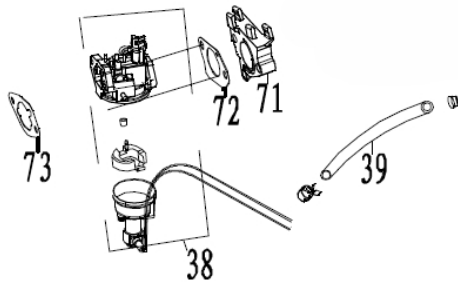

Motor - Carburador

Ref.	Cód	Descrição	Qtd Prod
38	10283	CARBURADOR COMPLETO	1
39	10284	MANGUEIRA COMBUSTIVEL	1
71	10308	COLETOR DE ADMISSAO	1
72	10309	JUNTA DO CARBURADOR	1
73	10310	JUNTA FILTRO DE AR	1