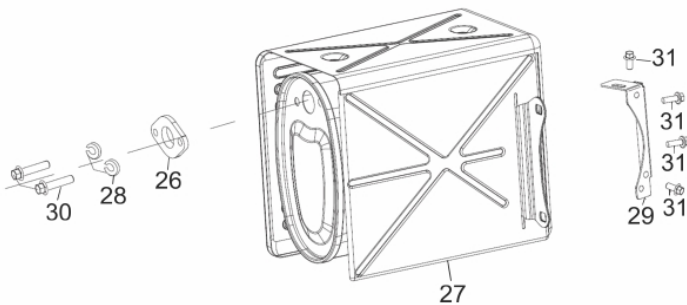

Escape

Ref.	Cód	Descrição	Qtd Prod
26	15625	JUNTA DO ESCAPE	1
27	15626	ESCAPE	1
28	1230	ARRUELA DE PRESSAO M8	2
29	15627	SUPORTE DO ESCAPE	1
30	1023	PARAF M8X1.25X30MM- ZN AM	2
31	5255	PARAF M8X1.25X16- ZN BR	4