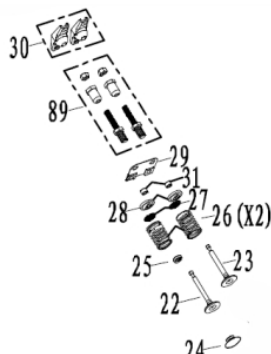

Escape

Ref.	Cód	Descrição	Qtd Prod
26	15625	JUNTA DO ESCAPE	1
27	15626	ESCAPE	1
28	1230	ARRUELA DE PRESSAO M8	2
29	15627	SUPORTE DO ESCAPE	1
30	1023	PARAF M8X1.25X30MM- ZN AM	2
31	5255	PARAF M8X1.25X16- ZN BR	4

Motor - Anéis Pistão Biela

Ref.	Cód	Descrição	Qtd Prod
13	10256	PISTAO (1.2MM)	1
14	10258	JOGO ANEIS DO PISTAO (1.2	1
15	10260	BIELA	1
16	10261	PINO DO PISTAO	1
17	11083	ANEL TRAVA PINO PISTAO	2

Motor - Balancim Válvulas

Ref.	Cód	Descrição	Qtd Prod
22	10269	VALVULA ADMISSAO	1
23	10271	VALVULA ESCAPE	1
24	10272	ASSENTO VALVULA ADMISSAO	1
25	10273	RETENTOR DA VALVULA	1
26	10274	MOLA DA VALVULA	2
27	10275	PRATO DA MOLA	2
28	10276	TRAVA PRATO DA MOLA	2
29	10277	PLACA GUIA DAS VARETAS	1
30	10278	BALANCIM	1
31	10279	PASTILHA DAS VALVULAS	2
89	10321	PARAF REG.BALANCIM	1

Motor - Bloco

Ref.	Cód	Descrição	Qtd Prod
1	10249	BLOCO DO MOTOR	1
3	10251	RETENTOR DO BLOCO	2
4	11078	RETENTOR EIXO RAR	2
5	11079	EIXO RAR	1
6	11080	ARRUELA EIXO RAR	1
7	11081	PINO TRAVA EIXO RAR	1
8	10252	BUJAO DO DRENO	2
9	10253	ARRUELA DO BUJAO	2
10	10254	INTERRUPTOR NIVEL OLEO	1
11	2546	PARAF M6X1X16MM- ZN BR	2
42	10285	ALAVANCA DO RAR	1
58	584	PARAF M6X1X12MM- ZN BR	9
62	10301	CHAPA DEFLETORA SUPERIOR	1
74	10311	HASTE DO RAR	1
75	10312	MOLA RET.ALAV.CARBURADOR	1
80	10316	MOLA DE RETORNO	1
81	10317	RELE INTERRUPTOR DE OLEO	1