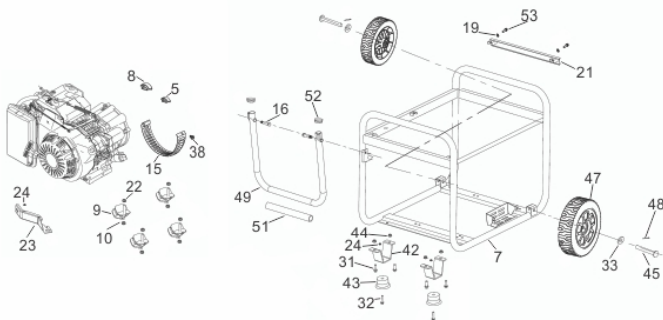

Quadro

Ref.	Cód	Descrição	Qtd Prod
5	15611	VEDACAO DA TAMPA A	1
7	15612	QUADRO	1
8	15613	VEDACAO DA TAMPA B	1
9	15614	COXIM DO MOTOR	4
10	96	PORCA M8X1.25- SX FL	4
15	15618	TELA DE PROTECAO	1
16	15619	PARAF M10*12.5*53.5	2
19	3824	ARRUELA LISA M6 - ZN PR	2
21	15623	SUPORTE DO TANQUE	1
22	1331	PORCA M10X1.25 SX FL	4
23	15624	CHAPA DEFLETORA	1
24	543	PORCA M6X1- SX FL ZN BR	3
31	5255	PARAF M8X1.25X16- ZN BR	4
32	281	PARAF M6X1X28MM- ZN AM	2
33	15628	ARRUELA DA RODA	2
38	2120	PARAF M5X0.8X12MM- ZN BR	1
42	15643	SUPORTE DO QUADRO	2
43	15644	COXIM SUPORTE DO QUADRO	1
44	1224	PORCA M8X1.25 SEX FL AM	4
45	15645	PINO DA RODA	2
47	15647	RODA DO GERADOR	2
48	15648	CONTRA PINO	2
49	15649	ALCA DE TRANSPORTE	1
51	15650	MANOPLA DA ALCA	1
52	15651	PLUG DA ALCA	2
53	584	PARAF M6X1X12MM- ZN BR	2