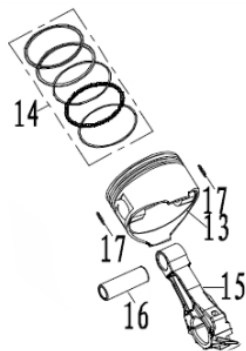

Motor - Anéis Pistão Biela

Ref.	Cód	Descrição	Qtd Prod
13	10256	PISTAO (1.2MM)	1
14	10258	JOGO ANEIS DO PISTAO (1.2	1
15	10260	BIELA	1
16	10261	PINO DO PISTAO	1
17	11083	ANEL TRAVA PINO PISTAO	2