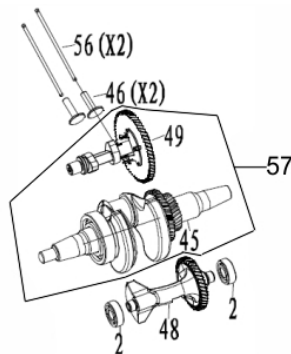

Motor - Virabrequim Comando

Ref.	Cód	Descrição	Qtd Prod
2	10250	ROL EIXO BALANCIADOR	2
45	10287	EIXO VIRABREQ. COMPLETO	1
46	10288	TUCHO DA VALVULA	2
48	10291	EIXO BALANCIADOR	1
49	10293	ARVORE DE COMANDO	1
56	10296	VARETA DA VALVULA	2