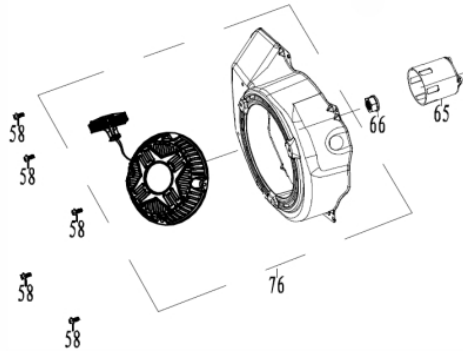

Motor - Carenagem Retrátil

Ref.	Cód	Descrição	Qtd Prod
58	584	PARAF M6X1X12MM- ZN BR	5
65	10304	CUBO DE PARTIDA	1
66	10305	PORCA DO VOLANTE	1
76	10313	RETRATIL COMP.(C/CARENAG)	1