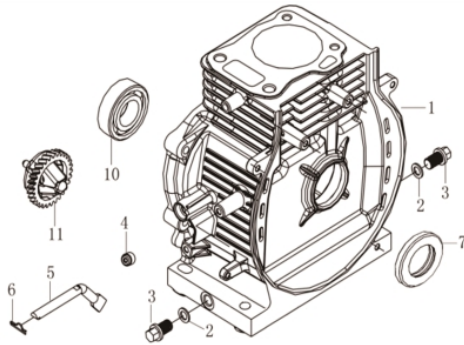

COMPACTADOR DE SOLO BFG 60B

60341

Tipo	Buffalo 4.0, Gasolina 4T, Refrigerado a Ar
Potência Máxima (Cv)(KW/Rpm)	4,0 (3,0/3600)
Torque Máximo (kgfm/rpm)	0,80/2.600
Cilindrada (cm ³)	121
Diâmetro do Cilindro (mm)	60
Curso do Pistão (mm)	43
Taxa de Compressão	9,0:1
Reservatório do Cáster (L)	0,4 / SAE 20W50
Capacidade do Tanque (L)	2,5 / Gasolina Comum
Consumo Médio (L/h)	1,0
Sistema de Alimentação (Tipo)	Carburador (Bóia)
Sistema de Ignição	Eletrônica (CDI)
Sistema de Partida	Manual
Sistema de Lubrificação (Tipo)	Salpico
Filtro de Ar (Tipo)	Duplo (Espuma+Elem. de Papel)
Transmissão	Embreagem Centrífuga
Óleo da Percussão (L/Tipo)	0,65 / SAE 20W50
Dimensões da Sapata (mm)	340 x 265
Curso da Percussão (mm)	30,0 a 70,0
Profundidade de Compactação (mm)	430,0
Velocidade de Avanço (m/min)	10,0 a 12,0
Força de Impacto (kN)	10,0
Impactos por Minuto	644 - 695
Dimensões CxLxA (mm)	750 x 400 x 1100
Peso Bruto (kg)	76,2
Peso Líquido (kg)	62,2

Anéis Pistão Biela

Ref.	Cód	Descrição	Qtd Prod
1	14026	JOGO DE ANEIS	1
2	14027	PISTAO	1
3	14028	ANEL TRAVA PISTAO	2
4	14029	PINO DO PISTAO	1
5	14030	BIELA	1
6	14031	EIXO VIRABREQUIM	1

Bloco Cilindro

Ref.	Cód	Descrição	Qtd Prod
1	14015	CARCACA-CILINDRO	1
2	14016	ARRUELA VEDACAO DRENO	2
3	14017	PARAF DRENO OLEO	2
4	14018	RETENTOR RAR	1
5	14019	BRACO RAR	1
6	14020	GRAMPO BRACO RAR	1
7	446	RETENTOR 25X41.25X6MM	1
10	449	ROL ESF 6205 VIRABREQUI/G	1
11	14021	CONJUNTO RAR	1
	17329	JOGO DE JUNTAS	1