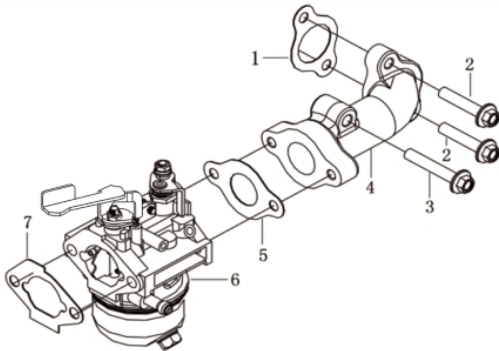

Ref.	Cód	Descrição	Qtd Prod
15	1740	PARAF M8X1.25X20MM	1
16	13207	TAMPAO DE ALUMINIO	1
18	11708	ANEL TRAVA 35	1
19	8658	ROL 6007	2
20	13208	ANEL TRAVA D.62MM	1
21	13209	SUPORTE DO ROLAMENTO	1
22	8657	RETENTOR 40X68X8	1
23	13210	TAMBOR DA EMBREAGEM	1

Carburador