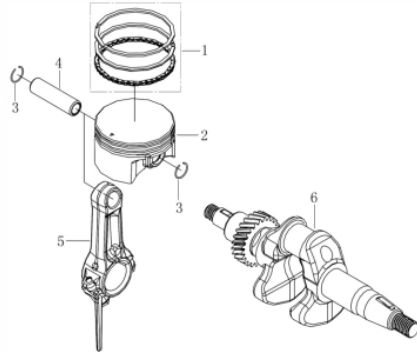

COMPACTADOR DE SOLO BFG 60B

60341

Tipo	Buffalo 4.0, Gasolina 4T, Refrigerado a Ar
Potência Máxima (Cv)(KW/Rpm)	4,0 (3,0/3600)
Torque Máximo (kgfm/rpm)	0,80/2.600
Cilindrada (cm ³)	121
Diâmetro do Cilindro (mm)	60
Curso do Pistão (mm)	43
Taxa de Compressão	9,0:1
Reservatório do Cáster (L)	0,4 / SAE 20W50
Capacidade do Tanque (L)	2,5 / Gasolina Comum
Consumo Médio (L/h)	1,0
Sistema de Alimentação (Tipo)	Carburador (Bóia)
Sistema de Ignição	Eletrônica (CDI)
Sistema de Partida	Manual
Sistema de Lubrificação (Tipo)	Salpico
Filtro de Ar (Tipo)	Duplo (Espuma+Elem. de Papel)
Transmissão	Embreagem Centrífuga
Óleo da Percussão (L/Tipo)	0,65 / SAE 20W50
Dimensões da Sapata (mm)	340 x 265
Curso da Percussão (mm)	30,0 a 70,0
Profundidade de Compactação (mm)	430,0
Velocidade de Avanço (m/min)	10,0 a 12,0
Força de Impacto (kN)	10,0
Impactos por Minuto	644 - 695
Dimensões CxLxA (mm)	750 x 400 x 1100
Peso Bruto (kg)	76,2
Peso Líquido (kg)	62,2

Anéis Pistão Biela

Ref.	Cód	Descrição	Qtd Prod
1	14026	JOGO DE ANEIS	1
2	14027	PISTAO	1
3	14028	ANEL TRAVA PISTAO	2
4	14029	PINO DO PISTAO	1
5	14030	BIELA	1
6	14031	EIXO VIRABREQUIM	1

Bloco Cilindro

Ref.	Cód	Descrição	Qtd Prod
1	14015	CARCACA-CILINDRO	1
2	14016	ARRUELA VEDACAO DRENO	2
3	14017	PARAF DRENO OLEO	2
4	14018	RETENTOR RAR	1
5	14019	BRACO RAR	1
6	14020	GRAMPO BRACO RAR	1
7	446	RETENTOR 25X41.25X6MM	1
10	449	ROL ESF 6205 VIRABREQUI/G	1
11	14021	CONJUNTO RAR	1
	17329	JOGO DE JUNTAS	1

Cabeçote

Ref.	Cód	Descrição	Qtd Prod
1	506	PARAF M6X1X20MM- ZN BR	4
2	14005	TAMPA DO CABECOTE	1
3	14006	TAMPA FILTRO OLEO	1
4	14007	JUNTA DO RESPIRO	1
5	14008	TAMPA DO RESPIRO	1
6	1112	PARAF M5X0.8X10MM- ZN BR	4
7	15300	PLACA GUIA DAS VALVULAS	1
8	14009	JUNTA DA TAMPA CABECOTE	1
9	4708	PARAF TAMPA BOMBA 2P/3P	4
10	14010	CABECOTE	1
11	14011	JUNTA DO CABECOTE	1
12	14012	PINO GUIA 10X14	2
13	14013	VELA DE IGNICAO	1
14	2546	PARAF M6X1X16MM- ZN BR	2
15	14014	CHAPA DEFLETORA	1