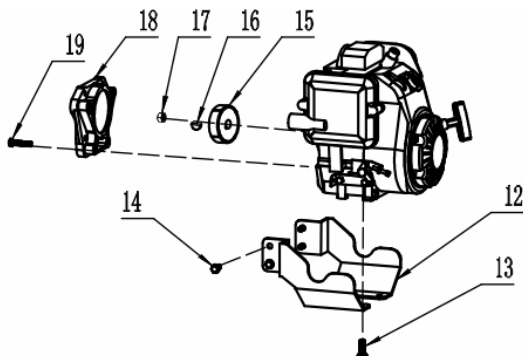

Suporte do Motor

Ref.	Cód	Descrição	Qtd Prod
13/14	1245	PARAF M8X1.25X16- ZN AM	8
15	13171	CONJUNTO EMBREAGEM	1
16	13172	CHAVETA MEIA LUA 4X16	1
17	8643	PORCA M12X1.25 (FINA)	1
18	15057	ACOPLAMENTO	1
19	2628	PARAF M8X1.25X40MM- ZN BR	4