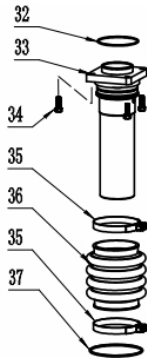

Filtro de Ar

Ref.	Cód	Descrição	Qtd Prod
	14064	FILTRO DE AR COMPLETO	1
2	14065	BASE DO FILTRO DE AR	1
3	14066	ELEMENTO FILTRO DE AR	1
	17655	ESPUMA FILTRO DE AR	1
4	14067	CAPA FILTRO DE AR	1
5	5146	PORCA M6 FLANG.FILTRO AR	3
6	14068	PRIS FILTRO DE AR	2
7	14069	PRIS ADMISSAO	1
8	14070	TUBO RESPIRO 1	1
9	14071	TUBO RESPIRO 2	1
10	15298	ABRAC.TUBO RESPIRO A	2
11	15299	ABRAC.TUBO RESPIRO B	2

Motor - Escape

Ref.	Cód	Descrição	Qtd Prod
1	1245	PARAF M8X1.25X16- ZN AM	4
2	14072	ESCAPE	1
3	14073	JUNTA DO ESCAPE	1
4	14074	PRIS ESCAPE	2
5	14075	PORCA DO ESCAPE	2

Pre Filtro de Ar

Ref.	Cód	Descrição	Qtd Prod
20	13174	PRIS M8X50	4
21	13175	MANGUEIRA, PRE FILTRO AR	1
22	13176	ABRACAD., PRE FILTRO AR	2
23	13177	PARAF , PRE FILTRO AR	1
24	13178	TAMPA, PRE FILTRO AR	1
25	13179	JUNTA, TAMPA PRE FILT. AR	1
26	13180	ELEMENTO SUP., PRE FILTRO	1
27	13181	ELEMENTO INF., PRE FILTRO	1
28	13182	CAIXA TRANSMISSAO COMPL.	1
29	13183	COXIM, CAIXA TRANSMISSAO	1
30/31	6868	PARAF M10X20MM- ZN PR	4

Quadro

Ref.	Cód	Descrição	Qtd Prod
1	13164	TANQUE COMB.COMPLETO	1
2	572	PARAF M6X1X25MM- ZN BR	2
3/6	543	PORCA M6X1- SX FL ZN BR	4
4	13165	QUADRO	1
5	13166	CONJUNTO ACELERADOR	1
7	8603	PARAF ALLEN M6X30	2
8	13167	TORNEIRA COMBUSTIVEL	1
9	13168	MANGUEIRA COMBUSTIVEL	1
10	13169	ABRACAD. MANG. COMBUST.	2
	15807	PROTETOR DO MOTOR	1
	8638	EMPUNHADURA COMPLETA	1

Sanfona

Ref.	Cód	Descrição	Qtd Prod
32	13184	ANEL O-RING 80X3	1
33	13185	CILINDRO EXTERNO	1
34	6232	PARAF M10X1.25X40MM-ZN PR	4
35	13186	ABRACAD. DA SANFONA	2
36	13187	SANFONA	1
37	13188	ANEL O-RING 96X3.5	1