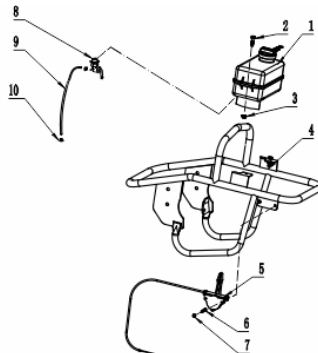

Quadro

Ref.	Cód	Descrição	Qtd Prod
1	13164	TANQUE COMB.COMPLETO	1
2	572	PARAF M6X1X25MM- ZN BR	2
3/6	543	PORCA M6X1- SX FL ZN BR	4
4	13165	QUADRO	1
5	13166	CONJUNTO ACELERADOR	1
7	8603	PARAF ALLEN M6X30	2
8	13167	TORNEIRA COMBUSTIVEL	1
9	13168	MANGUEIRA COMBUSTIVEL	1
10	13169	ABRACAD. MANG. COMBUST.	2
	15807	PROTETOR DO MOTOR	1
	8638	EMPUNHADURA COMPLETA	1