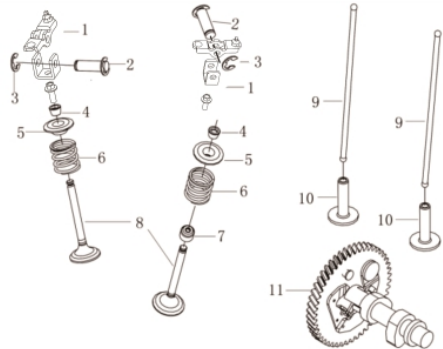

Sanfona

Ref.	Cód	Descrição	Qtd Prod
32	13184	ANEL O-RING 80X3	1
33	13185	CILINDRO EXTERNO	1
34	6232	PARAF M10X1.25X40MM-ZN PR	4
35	13186	ABRACAD. DA SANFONA	2
36	13187	SANFONA	1
37	13188	ANEL O-RING 96X3.5	1

Sistema Aceleração

Ref.	Cód	Descrição	Qtd Prod
1	14055	BASE DA ACELERACAO	1
2	14056	MOLA DA ACELERACAO	1
3	7158	PARAF M5X0.8X35MM- ZN BR	1
4	2546	PARAF M6X1X16MM- ZN BR	1
5	14057	BUCHA DA ACELERACAO	1
6	14058	MOLA DO RAR	1
7	14059	ALAVANCA DO RAR	1
8	575	PARAF M6X1X22MM- ZN AM	1
9	543	PORCA M6X1- SX FL ZN BR	1
10	14060	MOLA DE RETORNO LONGA	1
11	14061	HASTE LIGACAO	1
12	14062	FIXADOR DA HASTE	1
13	5167	PARAF M6X1X10MM- ZN BR	1
14	14063	SUPORTE DO CABO	1

Suporte do Motor

Ref.	Cód	Descrição	Qtd Prod
13/14	1245	PARAF M8X1.25X16- ZN AM	8
15	13171	CONJUNTO EMBREAGEM	1
16	13172	CHAVETA MEIA LUA 4X16	1
17	8643	PORCA M12X1.25 (FINA)	1
18	15057	ACOPLAMENTO	1
19	2628	PARAF M8X1.25X40MM- ZN BR	4

Válvulas

Ref.	Cód	Descrição	Qtd Prod
1	14032	BALANCIM	2
2	14033	EIXO DO BALANCIM	2
3	14034	ANEL TRAVA EIXO BALANCIM	2
4	14035	TRAVA PRATO DA VALVULA	4
5	14036	PRATO DA MOLA	2
6	14037	MOLA DA VALVULA	2
7	14038	RETENTOR DE VALVULA	1
8	14039	JOGO VALVULA ADM/ESCAPE	1
9	14040	VARETA DA VALVULA	2
10	14041	TUCHO DA VALVULA	2
11	14042	ARVORE DE COMANDO	1