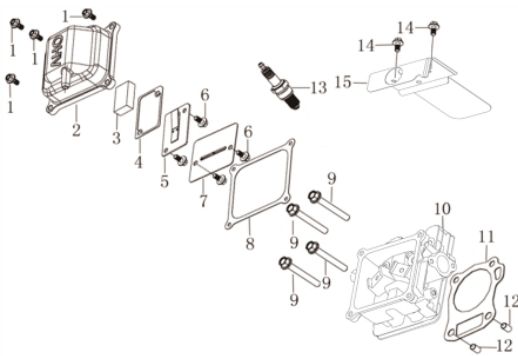

COMPACTADOR DE SOLO BFG 60B

60341

Tipo	Buffalo 4.0, Gasolina 4T, Refrigerado a Ar
Potência Máxima (Cv)(KW/Rpm)	4,0 (3,0/3600)
Torque Máximo (kgfm/rpm)	0,80/2.600
Cilindrada (cm ³)	121
Diâmetro do Cilindro (mm)	60
Curso do Pistão (mm)	43
Taxa de Compressão	9,0:1
Reservatório do Cáster (L)	0,4 / SAE 20W50
Capacidade do Tanque (L)	2,5 / Gasolina Comum
Consumo Médio (L/h)	1,0
Sistema de Alimentação (Tipo)	Carburador (Bóia)
Sistema de Ignição	Eletrônica (CDI)
Sistema de Partida	Manual
Sistema de Lubrificação (Tipo)	Salpico
Filtro de Ar (Tipo)	Duplo (Espuma+Elem. de Papel)
Transmissão	Embreagem Centrífuga
Óleo da Percussão (L/Tipo)	0,65 / SAE 20W50
Dimensões da Sapata (mm)	340 x 265
Curso da Percussão (mm)	30,0 a 70,0
Profundidade de Compactação (mm)	430,0
Velocidade de Avanço (m/min)	10,0 a 12,0
Força de Impacto (kN)	10,0
Impactos por Minuto	644 - 695
Dimensões CxLxA (mm)	750 x 400 x 1100
Peso Bruto (kg)	76,2
Peso Líquido (kg)	62,2

Anéis Pistão Biela

Ref.	Cód	Descrição	Qtd Prod
1	14026	JOGO DE ANEIS	1
2	14027	PISTAO	1
3	14028	ANEL TRAVA PISTAO	2
4	14029	PINO DO PISTAO	1
5	14030	BIELA	1
6	14031	EIXO VIRABREQUIM	1

Bloco Cilindro

Ref.	Cód	Descrição	Qtd Prod
1	14015	CARCACA-CILINDRO	1
2	14016	ARRUELA VEDACAO DRENO	2
3	14017	PARAF DRENO OLEO	2
4	14018	RETENTOR RAR	1
5	14019	BRACO RAR	1
6	14020	GRAMPO BRACO RAR	1
7	446	RETENTOR 25X41.25X6MM	1
10	449	ROL ESF 6205 VIRABREQUI/G	1
11	14021	CONJUNTO RAR	1
	17329	JOGO DE JUNTAS	1

Cabeçote

Ref.	Cód	Descrição	Qtd Prod
1	506	PARAF M6X1X20MM- ZN BR	4
2	14005	TAMPA DO CABECOTE	1
3	14006	TAMPA FILTRO OLEO	1
4	14007	JUNTA DO RESPIRO	1
5	14008	TAMPA DO RESPIRO	1
6	1112	PARAF M5X0.8X10MM- ZN BR	4
7	15300	PLACA GUIA DAS VALVULAS	1
8	14009	JUNTA DA TAMPA CABECOTE	1
9	4708	PARAF TAMPA BOMBA 2P/3P	4
10	14010	CABECOTE	1
11	14011	JUNTA DO CABECOTE	1
12	14012	PINO GUIA 10X14	2
13	14013	VELA DE IGNICAO	1
14	2546	PARAF M6X1X16MM- ZN BR	2
15	14014	CHAPA DEFLETORA	1