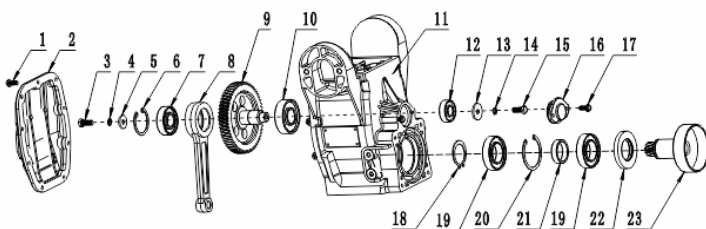

Caixa de Transmissão

Ref.	Cód	Descrição	Qtd Prod
1	8982	PARAF M6X18	9
2	13203	TAMPA CAIXA TRANSMISSAO	1
3	1084	PARAF M8X1.25X20MM- ZN AM	1
4/14	1230	ARRUELA DE PRESSAO M8	2
5/13	8555	ARRUELA 8X24X2	2
6	8329	ANEL ELASTICO 52	1
7	7252	ROL ESF 6304P6/D	1
8	13204	BIELA	1
9	13205	ENGRENAGEM	1
10	10419	ROL 6305	1
11	13206	CAIXA DE TRANSMISSAO	1
12	8308	ROL 6203	1