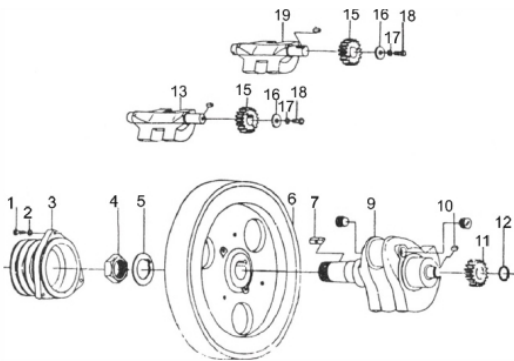

Volante - Virabrequim

Ref.	Cód	Descrição	Qtd Prod
1	6454	PARAF M12X35MM	3
2	1668	ARRUELA LISA M12/MCD	3
3	10494	POLIA DA CORREIA	1
4	10495	PORCA DO VOLANTE	1
5	10496	ARRUELA DO VOLANTE	1
6	14889	VOLANTE	1
7	8795	CHAVETA 12X40- VIRABREQ	1
9	8797	EIXO VIRABREQUIM	1
	10506	ANEL ELASTICO 75	1
10	8799	CHAVETA 8X16-ENGR.VIRABR	1
11	8800	ENGR. DO VIRABREQUIM	1
12	10499	ANEL ELASTICO 30	1
13	10501	EIXO BALANCEADOR SUP.	1
15	8794	ENGR.EIXO BALANCIADOR	2
16	10502	ARRUELA ENC.EIXO BALANC.	2
17	2636	ARRUELA DE PRESSAO M8	2
18	4066	PARAF M8X1.25X18MM- ZN AM	2
19	10504	EIXO BALANCEADOR INFER.	1