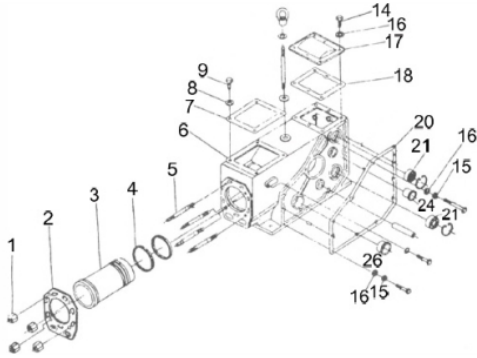

MICROTRATOR BFDE 180

71861

Tipo	Diesel 4T, Refrigerado a Água, Radiador
Potência Máxima (Cv)(KW/Rpm)	17,4 (12,9/2200)
Torque Máximo (kgfm/rpm)	6,70/1800
Cilindrada (cm ³)	996
Diâmetro x Curso (mm)	105 x 115
Taxa de Compressão	17,0:1
Reservatório do Cáster (ml)	3.000
Tipo de Óleo Lubrificante	SAE 15W40
Tanque de Combustível (L)	9,0 / Diesel S500
Consumo Médio (L/h)	3,5
Sistema de Alimentação (Tipo)	Injeção Mecânica
Sistema de Ignição	Compressão
Sistema de Partida	Elétrica e Manual
Sistema de Lubrificação (Tipo)	Forçado por Bomba
Filtro de Ar (Tipo)	A Óleo
Transmissão (Marchas)	Tração: 6 frente, Neutro, 2 a Ré
Transmissão (Acionamento)	Embreagem
Largura de Corte (mm)	900
Profundidade de Corte (mm)	300
Pneus - Medidas (pol)/ Pressão (psi)	6.00"/12" (23)
Óleo da Transmissão (L/Tipo)	Tração 7,0 / SAE 80W90
Farol	Sim, frontal
Dimensões CxLxA (mm)	1100x1120x1200
Peso Bruto (kg)	451,4
Peso Líquido (kg)	421,4

Bloco do Cilindro 1

Ref.	Cód	Descrição	Qtd Prod
	14083	JOGO DE JUNTAS	1
	10330	ALCA DE TRANSPORTE	1
1	10416	PORCA DO CABECOTE	4
2	8718	JUNTA DO CABECOTE	1
3	10414	CAMISA DO CILINDRO	1
4	10409	ANEL TRAVA CAMISA CIL.	1
5	10412	PARAF DO CABECOTE	4
6	10418	BLOCO DO MOTOR	1
7	8720	JUNTA SIST.REFRIGERACAO	1
8	1326	ARRUELA LISA M10 - ZN BR	4
9	1238	PARAF M10X1.5X25MM- ZN AM	4
14	258	PARAF M8X1.25X14- ZN AM	4
15	2636	ARRUELA DE PRESSAO M8	10
16	873	ARRUELA LISA M8	10
17	8722	TAMPA SUPERIOR CILINDRO	1
18	8721	JUNTA TAMPA SUP.CILINDRO	1
20	8809	JUNTA CAIXA ENGRENAGEM	1
21	6164	ROL 6205 VIRABREQUIM	2
24	8723	BUCHA EIXO DE ARRANQUE	1
26	8724	BUCHA FRONT.EIXO COMANDO	1