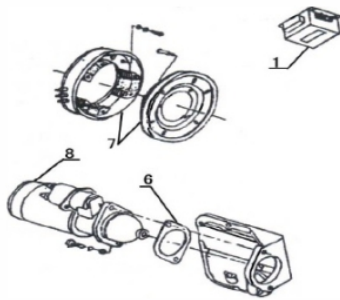

Volante - Motor de Arranque

Ref.	Cód	Descrição	Qtd Prod
1	8856	REGULADOR TENSAO	1
6	8858	JUNTA MOTOR DE ARRANQUE	1
7	11008	ALTERNADOR DA VENTONHA	1
8	8862	MOTOR DE ARRANQUE	1
	14889	VOLANTE	1
	8865	RADIADOR	1
	12410	GRADE DO RADIADOR	1
	10995	CORREIA DO ALTERNADOR	1