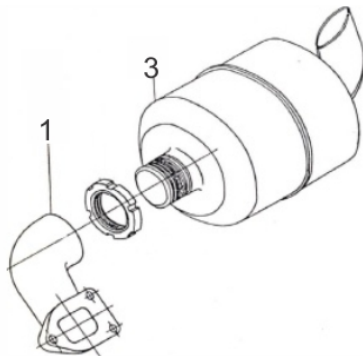

Embreagem

Ref.	Cód	Descrição	Qtd Prod
	13755	EMBREAGEM COMPLETA BFDE	1
1	11494	DISCO FRICCAO EMBREAGEM	2
2	11495	DISCO DA EMBREAGEM	1
3	11496	TAMPA DA EMBREGEM	1
4	12986	ROL 60204	1
5	2012	ARRUELA LISA M12- ZN PR	1
6	10889	CONTRA PINO 4X22MM	1
7	1700	PORCA M12X1.75 CASTELO	1
9	11498	TAMPA DO ROLAMENTO	1
11	1134	ARRUELA DE PRESSAO M6	3
12	416	ARRUELA LISA M6 - ZN AM/D	3
13	299	PARAF M8X1.25X16- ZN BR	6
14	1230	ARRUELA DE PRESSAO M8	6
15	11499	PLACA DE PRESSAO	1
16	11500	PARAF AJUSTE PLACA	3
17	12988	ANEL ELASTICO 62MM	1
18	12987	ROL 60206	1
19	11501	MOLA DA EMBREAGEM	3
20	11502	POLIA	1
21	12989	RETENTOR 42X30X7MM	1
22	11503	ALAVANCA DE ALIVIO	3
24	873	ARRUELA LISA M8	6
25	1045	PORCA M8X1.25 SEX	6
27	11504	ANEL O-RING PARAF AJUSTE	3
28	11505	MOLA PARAF AJUSTE	3
		11587 ROL EXTERNO EMBREAGEM	1
		11588 CORREIA B-1880 LI	1
		13526 GARFO DA EMBREAGEM	1

Escape

Ref.	Cód	Descrição	Qtd Prod
1	8826	COLETOR ESCAPE	1
3	8830	ESCAPE	1

Filtro de ar

Ref.	Cód	Descrição	Qtd Prod
1	10536	PORCA BORBOLETA M8	2
2	873	ARRUELA LISA M8	2
3	16400	CONJ.FILTRO AR BANHO OLEO	1
4	8851	COLETOR ADMISSAO	1
5	8769	JUNTA ADMISSAO	1