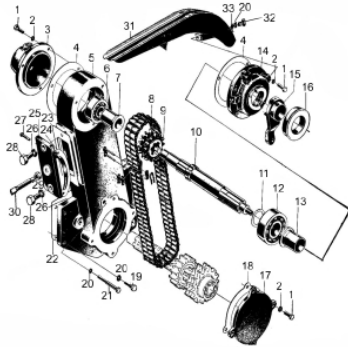

Ref.	Cód	Descrição	Qtd Prod
61	11569	ENGRENAGEM REVERSAO	1
62	11570	ESPAC.LONGO, ENG.REVER.	1
63	11571	ESPAC.CURTO, ENG.REVER.	1

Caixa de Transmissão

Ref.	Cód	Descrição	Qtd Prod
3	11572	TAMPA, CAIXA ROTATIVAS I	1
4	11573	JUNTA DA TAMPA I	2
5	11574	CAIXA ENGR.ROTATIVAS	1
7	11575	BUCHA EIXO ROTATIVAS	1
10	11577	EIXO, ROTATIVAS	1
11	11578	ARRUELA ESPACADORA ROL	1
13	11579	BUCHA TAMPA	1
14	11580	TAMPA, EST.CORRENTE	1
15	11581	ALAV.ESTICADOR CORRENTE	1
16	11582	PINCA, ROLAMENTO	1
17	11583	TAMPA, CAIXA ROTATIVAS II	1
18	11584	JUNTA DA TAMPA II	1
22	11585	JUNTA CAIXA ROTATIVAS	1
23	11586	JUNTA DO SUPORTE	1