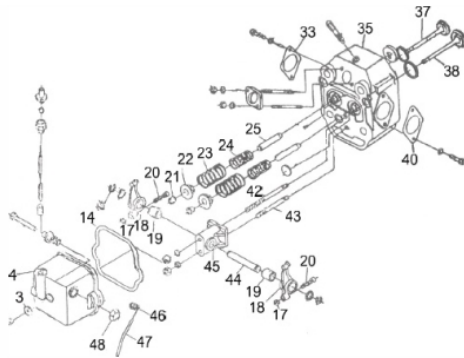

Cabeçote

Ref.	Cód	Descrição	Qtd	Prod
	10492	TORNEIRA DRENO AGUA	1	
3	10465	PORCA TAMPA CABECOTE	3	
4	10463	TAMPA DO CABECOTE	1	
14	8765	JUNTA TAMPA DO CABECOTE	1	
17	2245	PORCA M8X1- SX ZN PR	2	
18	10472	BALANCIM	2	
20	10474	PARAF AJUSTE DO BALANCIM	2	
21	10487	TRAVA DA VALVULA	2	
22	10489	PRATO MOLA DA VALVULA	2	
23	10482	MOLA EXTERNA VALVULAS	2	
24	10481	MOLA INTERNA VALVULAS	2	
25	10484	GUIA DAS VALVULAS	1	
33	8771	VALVULA DE ESCAPE	1	
35	10491	CABECOTE	1	
37	8773	VALVULA DE ADMISSAO	1	
38	8767	JUNTA DO ESCAPE	1	
40	8769	JUNTA ADMISSAO	1	
42	10479	PRIS DO BALANCIM	1	
43	10480	PRIS CURTO DO BALANCIM	1	
46	10467	MOLA DO DESCOMPRESSOR	1	
47	10468	ALAVANCA DESCOMPRESSOR	1	
48	10466	PORCA DO DESCOMPRESSOR	1