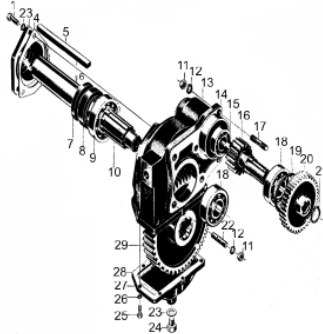

Suporte do Motor

Ref.	Cód	Descrição	Qtd Prod
1	5450	PARAF M14X1.5X28MM- ZN AM	3
3	1959	PORCA M12	10
4	1702	ARRUELA DE PRESSAO M12	10
6	11506	APOIO TRASEIRO	1
7	11507	CHASSIS, MOTOR	1
8	11508	APOIO FRONTAL	1
10	11509	PARAF AJUSTE	1
11	11510	PARA-CHOQUE	1
13	8507	PARAF M12X30MM	2
14	11511	PLACA DE SEGURANCA	1
15	11512	MOLA TENSAO PLACA	1
16	11513	PINO DA PLACA	2
21	11514	PLACA PROTECAO APOIO	2

Transmissão Final

Ref.	Cód	Descrição	Qtd Prod
1	1596	PARAF M8X1.25X25MM- ZN BR	3
2	1230	ARRUELA DE PRESSAO M8	3
3	11600	TAMPA, RETENTOR	1
4	11601	JUNTA , TAMPA RETENTOR	1
5	11602	CHAVETA EIXO TRANSMISSAO	1
6	15121	PINO B5X10	1
7	15122	RETENTOR 45X70X5	1
8	15123	RETENTOR 45X70X12	1
9	15124	ROLAMENTO 209	1
10	11603	EIXO TRANSMISSAO	1
11	1959	PORCA M12	5
12	1668	ARRUELA LISA M12/MCD	5
13	11604	BLOCO ESQ.TRANSMISSAO	1
	11605	BLOCO DIR.TRANSMISSAO	1
14	11606	JUNTA DO BLOCO	1
15	15125	ROLAMENTO 205	1
16	11607	ENGRENAGEM EIXO	1
17	15126	PRISIONEIRO M12X30	2
18	15127	ROLAMENTO 207	2
19	15128	ANEL ELASTICO 72	1
20	11608	ENGRENAGEM REDUCAO	1
21	3400	ANEL ELASTICO 32MM/G	1
22	15129	PRISIONEIRO M12X40	3
23	1216	ARRUELA LISA M16/D	1
24	15130	PARAF M16X1.5X18MM	1
25	1664	PARAF M6X1X20MM- ZN PR	6
26	3824	ARRUELA LISA M6 - ZN PR	6
27	11609	TAMPA BLOCO TRANSMISSAO	1
28	11610	JUNTA DA TAMPA	1
29	11611	ENGRENAGEM PRINCIPAL	1