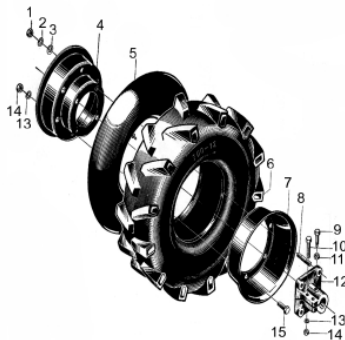

Comando

Ref.	Cód	Descrição	Qtd Prod
1	11612	CONECTOR EIXO	1
6	11613	PRISIONEIRO CHAPA	1
7	11614	CHAPA CONECTOR	1
8	11615	MOLA CHAPA	1
9	11616	CALCO MOLA	1
10	11617	EIXO, ACELERADOR	1
11	11618	SUPORTE, EIXO ACELERADOR	1
14	11619	CALCO MOLA ALAV.ACELERAD.	1
15	11620	MOLA ALAV.ACELERADOR	1
16	11621	ALAVANCA ACELERADOR	1
17	11622	ASSENTO ALAV.ACELERADOR	1
19	11623	GUIDAO PRINCIPAL	1
20	11624	MANOPLA ALAV.EMBREGEM	1
21	11625	MANOPLA GUIDAO	2

Ref.	Cód	Descrição	Qtd Prod
22	11626	MANIPULO GUIDAO	2
23	11627	ALAVANCA EMBREAGEM	1
	14885	BASE DA EMBREAGEM	1
27	11628	CONECTOR, ALAVANCA FREIO	2
29	11629	BRACO GUIDAO, DIREITO	1
31	11630	MOLA ALA.EMBREAGEM	1
33	11631	QUADRO, MUD.MARCHAS	1
35	11632	BRACO GUIDAO, ESQ.	1
40	11633	ALAVANCA DO FREIO	1
44	11634	HASTE FREIO	1
46	11635	SUPORTE HASTE FREIO	1
48	11636	BRACO DO FREIO	1
51	11637	CONECTOR, GARFO ARRAST.	1
53	11638	GARFO ARRASTADOR	1
55	11639	MOLA ARRASTADOR	1
56	11640	ARRASTADOR ACELERADOR	1
57	11641	BUCHA ARRASTADOR	1
58	11642	CABO ACELERADOR	1
59	11643	TAMPA, BASE GUIDAO	1
60	11644	PUXADOR, TAMPA	1
61	13757	HASTE ACIONAM. EMBREAGEM	1
62	11646	ALAVANCA, ARRASTADOR	1
64	11647	DOBRAD.TAMP.BASE GUIDAO	1
65	11648	BASE GUIDAO	1

Comando de válvulas

Ref.	Cód	Descrição	Qtd Prod
1	10461	ENGR.EIXO COMANDO	1
2	8759	EIXO COMANDO VALVULA	1
3	8760	CHAVETA 10X16	1
4	8761	TUCHO DA VALVULA	2
5	8763	VARETA DA VALVULA	2

Conjunto Roda

Ref.	Cód	Descrição	Qtd Prod
4	11526	ARO, LADO EXTERNO	1
7	11527	ARO, LADO INTERNO	1
12	11528	CUBO DA RODA	1