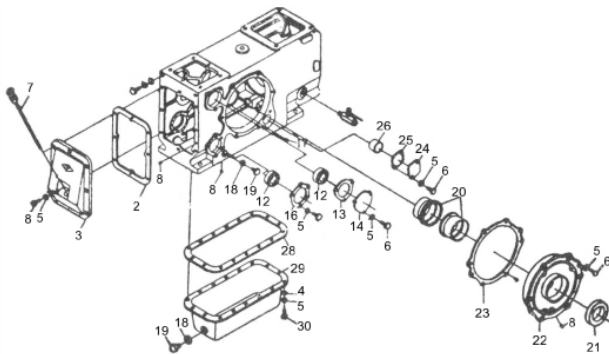

Bloco do Cilindro 2

Ref.	Cód	Descrição	Qtd Prod
	10432	ROL NJ2211	1
2	8727	JUNTA TAMPA TRASEIRA	1
3	10421	TAMPA TRASEIRA	1
4	873	ARRUELA LISA M8	16
5	2636	ARRUELA DE PRESSAO M8	38
7	10422	VARETA NIVEL DE OLEO	1
8	10433	PLUG DO BLOCO	3
12	6164	ROL 6205 VIRABREQUIM	2
13	8742	JUNTA TAMPA EIXO BALANC.	1
14	10424	TAMPA EIXO BALANCEADOR	1
16	8744	JUNTA BOMBA DE OLEO	1
18	8756	ARRUELA DRENO DO CARTER	2
19	8754	PARAF DRENO DO CARTER	2
21	8749	RETENT.VIRABREQ.50X80X12	1
22	10426	TAMPA ROLAMENTO PRINCIP.	1
23	10427	JUNTA TAMPA ROL.PRINCIP.	1
	8747	ANEL O-RING 185X3.55	1
24	10428	TAMPA EIXO DE COMANDO	1
25	8750	JUNTA EIXO DE COMANDO	1
26	8752	MANCAL EIXO DE COMANDO	1
28	8753	JUNTA DO CARTER	1
29	10430	CARTER	1
30	4066	PARAF M8X1.25X18MM- ZN AM	16