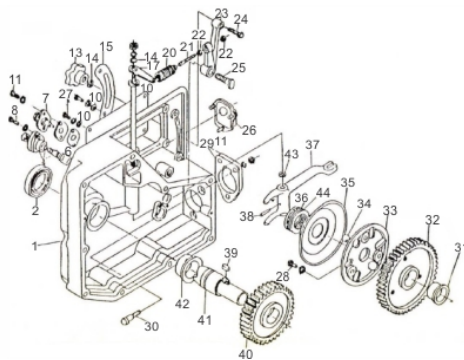

Caixa de engrenagem

Ref.	Cód	Descrição	Qtd	Prod
	12179	MANIVELA	1	
1	10513	TAMPA CAIXA ENGR. P.EL.	1	
2	8840	RET.TAMPA ENGR 35X58X12	1	
7	10517	LIMITADOR COMBUSTIVEL	1	
8	1664	PARAF M6X1X20MM- ZN PR	1	
10	416	ARRUELA LISA M6 - ZN AM/D	9	
11	1186	PARAF M6X1X16MM- ZN AM	2	
13	10464	MANIPULO DA ACELERAÇÃO	1	
14	873	ARRUELA LISA M8	2	
15	10518	GUIA ALAVANCA ACELERADOR	1	
17	8841	ALAVANCA ACEL.COMPLETA	1	
20	8842	MOLA DO GOVERNADOR	1	
21	8843	PARAF AJUSTE GOVERNADOR	1	
22	1031	PORCA M6X1- SX ZN BR	2	
23	8844	ALAVANCA CONTR.ROTACAO	1	
25	10519	PARAF ALAV.CONTR.ROTACAO	1	
26	10520	TAMPA DO RESPIRO	1	
27	584	PARAF M6X1X12MM- ZN BR	6	
28	8982	PARAF M6X18	6	
29	8845	JUNTA DA BOMBA INJETORA	1	
30	10522	PARAF DA BOMBA INJETORA	3	
32	10524	ENGR.DO GOVERNADOR	1	
33	10525	PLACA ESPAC.GOVERNADOR	1	
34	10526	ESFERA 16MM	6	
35	10527	GUIA DAS ESFERAS	1	
36	10528	ROLAMENTO DO GUIA	1	
37	10529	ALAVANCA DO GOVERNADOR	1	
39	8799	CHAVETA 8X16-ENGR.VIRABR	1	
40	10531	ENGR. DE PARTIDA	1	
42	10533	BUCHA EIXO ENGR.PARTIDA	1