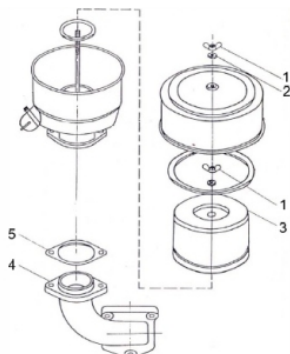

Filtro de ar