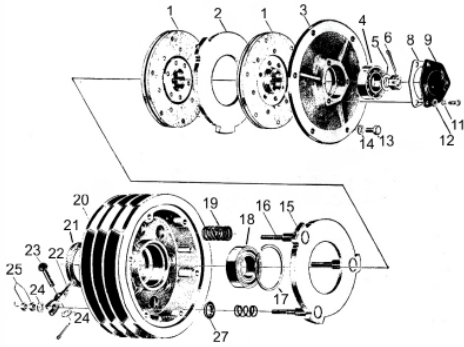

Ref.	Cód	Descrição	Qtd Prod
22	11626	MANIPULO GUIDAO	2
23	11627	ALAVANCA EMBREAGEM	1
	14885	BASE DA EMBREAGEM	1
27	11628	CONECTOR, ALAVANCA FREIO	2
29	11629	BRACO GUIDAO, DIREITO	1
31	11630	MOLA ALA.EMBREAGEM	1
33	11631	QUADRO, MUD.MARCHAS	1
35	11632	BRACO GUIDAO, ESQ.	1
40	11633	ALAVANCA DO FREIO	1
44	11634	HASTE FREIO	1
46	11635	SUPORTE HASTE FREIO	1
48	11636	BRACO DO FREIO	1
51	11637	CONECTOR, GARFO ARRAST.	1
53	11638	GARFO ARRASTADOR	1
55	11639	MOLA ARRASTADOR	1
56	11640	ARRASTADOR ACELERADOR	1
57	11641	BUCHA ARRASTADOR	1
58	11642	CABO ACELERADOR	1
59	11643	TAMPA, BASE GUIDAO	1
60	11644	PUXADOR, TAMPA	1
61	13757	HASTE ACIONAM. EMBREAGEM	1
62	11646	ALAVANCA, ARRASTADOR	1
64	11647	DOBRAD.TAMP.BASE GUIDAO	1
65	11648	BASE GUIDAO	1

Comando de válvulas

Ref.	Cód	Descrição	Qtd Prod
1	10461	ENGR.EIXO COMANDO	1
2	8759	EIXO COMANDO VALVULA	1
3	8760	CHAVETA 10X16	1
4	8761	TUCHO DA VALVULA	2
5	8763	VARETA DA VALVULA	2

Conjunto Roda

Ref.	Cód	Descrição	Qtd Prod
4	11526	ARO, LADO EXTERNO	1
7	11527	ARO, LADO INTERNO	1
12	11528	CUBO DA RODA	1

Embreagem

Ref.	Cód	Descrição	Qtd Prod
	13755	EMBREAGEM COMPLETA BFDE	1
1	11494	DISCO FRICCAO EMBREAGEM	2
2	11495	DISCO DA EMBREAGEM	1
3	11496	TAMPA DA EMBREGEM	1
4	12986	ROL 60204	1
5	2012	ARRUELA LISA M12- ZN PR	1
6	10889	CONTRA PINO 4X22MM	1
7	1700	PORCA M12X1.75 CASTELO	1
9	11498	TAMPA DO ROLAMENTO	1
11	1134	ARRUELA DE PRESSAO M6	3
12	416	ARRUELA LISA M6 - ZN AM/D	3
13	299	PARAF M8X1.25X16- ZN BR	6
14	1230	ARRUELA DE PRESSAO M8	6
15	11499	PLACA DE PRESSAO	1
16	11500	PARAF AJUSTE PLACA	3
17	12988	ANEL ELASTICO 62MM	1
18	12987	ROL 60206	1
19	11501	MOLA DA EMBREAGEM	3
20	11502	POLIA	1
21	12989	RETENTOR 42X30X7MM	1
22	11503	ALAVANCA DE ALIVIO	3
24	873	ARRUELA LISA M8	6
25	1045	PORCA M8X1.25 SEX	6
27	11504	ANEL O-RING PARAF AJUSTE	3
28	11505	MOLA PARAF AJUSTE	3
		11587 ROL EXTERNO EMBREAGEM	1
		11588 CORREIA B-1880 LI	1
		13526 GARFO DA EMBREAGEM	1