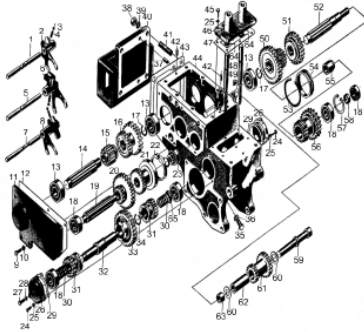

Ref.	Cód	Descrição	Qtd Prod
43	10534	ARR.ALAV GOVERNADOR 1.2	1
44	10535	JUNTA GUIA DAS ESFERAS	1

Caixa de Engrenagens Principal

Ref.	Cód	Descrição	Qtd Prod
	15270	JUNTA CAIXA TRANSMISSAO 1	1
	15271	JUNTA CAIXA TRANSMISSAO 2	1
1	11530	EIXO GARFO, RE	1
2	11531	GARFO DA RE	1
	16387	LIMITADOR GARFO RE	1
4	11532	MOLA DO GARFO	3
5	11533	EIXO GARFO, ALTA	1
6	11534	GARFO ALTA	1
7	11535	EIXO GARFO, SUB-TRANSMIS	1
8	11536	GARFO SUB-TRANSMISSAO	1
11	11537	TAMPA LADO DIREITO	1
12	11538	JUNTA TAMPA LADO DIREITO	1
14	11539	EIXO ENG.INTERMEDIARIA	1
15	11540	ENGRENAGEM RE	1
16	11541	ENGR.INTERMEDIARIA	1
17	15588	ANEL TRAVA 28MM	3
19	11542	EIXO SUB-TRANSMISSAO	1
20	11543	ENGR.SUB-TRANSMISSAO	1
21	11544	ENGRENAGEM, FREIO	1
22	11545	ANEL TRAVA, FREIO	1
26	11546	TAMPA DO ROLAMENTO	2
29	11547	JUNTA TAMPA ROL	2
30	11548	MOLA DO ROLAMENTO	2
31	11549	ENGRENAGEM DIRECAO	2
32	11550	EIXO DIRECAO	1
33	11551	ENG.INTERM.REDUCAO	1
40	11552	TAMPA LATERAL CAIX.ENGR.	1
43	11553	JUNTA CAIXA ENGRENAGEM	1
44	11554	CAIXA ENGRENAGEM	1
46	11555	TAMPA CAIXA DIRECAO	1
47	11556	JUNTA TAMPA CAIXA DIRECAO	1
48	11557	GARFO ESQ, CAIXA DIRECAO	1
49	11558	GARFO DIR, CAIXA DIRECAO	1
50	11559	ENGRENAGEM EIXO	1
51	11560	ENGRENAGEM, ALTA	1
52	11561	EIXO PRINCIPAL	1
53	11562	ANEL ELASTICO, ENG.ALTA	1
54	11563	ESPAÇADOR ENGRENAGENS	1
55	11564	BUCHA ENGR.CONDUCAO	1
56	11565	ENGRENAGEM DA CONDUCAO	1
57	8329	ANEL ELASTICO 52	1
58	11566	ESPAÇADOR ROLAMENTO	1
59	11567	EIXO, REVERSAO	1
60	11568	ARRUELA ESPAÇADORA	3