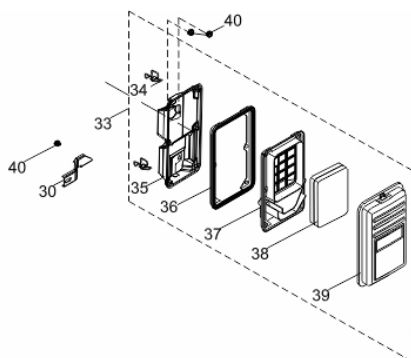

Motor - Filtro de Ar

Ref.	Cód	Descrição	Qtd Prod
30	1263	SUP. FIX. FILTRO/G	1
33	14948	FILTRO DE AR COMPLETO	1
34	1258	CLIP DA TAMPA DO FILTRO/G	2
35	14949	BASE DO FILTRO DE AR	1
36	14950	JUNTA BASE FILTRO AR	1
37	1260	BASE DO FILTRO DE AR/G	1
38	1259	ELEM FILTRANTE GERADOR/	1
39	14951	CAPA FILTRO AR	1
40	543	PORCA M6X1- SX FL ZN BR	2