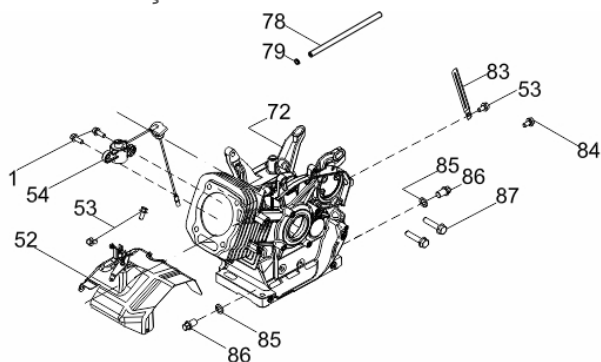

Motor - Carcaça-Cilindro

Ref.	Cód	Descrição	Qtd Prod
1	5128	PARAF M6X1X16MM- ZN BR	2
52	14957	SUPORTE DO RAR	1
53	584	PARAF M6X1X12MM- ZN BR	2
54	14958	INTERRUPTOR NIVEL OLEO	1
72	14966	CARCACA-CILINDRO	1
78	1318	MANGUEIRA COMBUSTIVEL/G	1
79	14907	ABRACAD MANG	1
84	507	PARAF M6X1X10MM- ZN BR	1
85	608	JUNTA DRENO OLEO/G	2
86	609	PARAF M12X1.5X15MM- ZN BR	2
87	625	PARAF M8X1.25X35MM- ZN BR	2