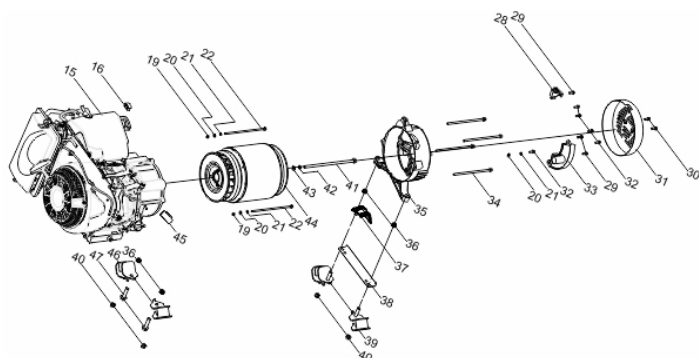

Gerador

Ref.	Cód	Descrição	Qtd Prod
16	6815	PLUG DO PARAFUSO	1
19	1322	PORCA M5- SX ZN PR	2
20	3511	ARRUELA DE PRESSAO M5	3
21	5014	ARRUELA LISA M5	3
22	1319	PARAF M5X0.8X229MM-ZN PR	2
28	1278	PORTA ESCOVA GERAD/G	1
29	1110	PARAF M5X0.8X18MM- ZN BR	3
30-32	1328	PARAF M5X0.8X14MM- ZN BR	7
31	6207	TAMPA PROTECAO GERADOR	1
33	4388	AVR - MONOFASICO	1
34	6819	PARAF M6X1X194MM-ZN PR	4
35	14972	FLANGE FRONTAL GERADOR	1
36	1331	PORCA M10X1.25 SX FL	4
37	5884	PLACA PROTETORA	1
38	14973	SUPORTE DA FLANGE	1
39	14974	COXIM LADO FLANGE	1
40	818	PORCA M8- SX AUTO TR.	4
41	6821	PARAF M10X1.25X265- ZN BR	1
42	1325	ARRUELA DE PRESSAO M10	1
43	1326	ARRUELA LISA M10 - ZN BR	1
44	4387	ESTATOR E ROTOR BFGE 8000	1
45	6211	ANEL ELASTICO	1
46	14975	COXIM LADO MOTOR	2
47	6232	PARAF M10X1.25X40MM-ZN PR	2