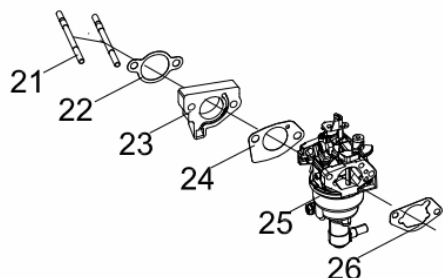

Motor - Carburador

Ref.	Cód	Descrição	Qtd Prod
21	2166	PRIS DA ADMISSAO/G	2
22	13032	JUNTA DO COLETOR	1
23	755	COLETOR ADMISSAO/G	1
24	13033	JUNTA CARBURADOR	1
25	14945	CARBURADOR	1
26	13035	JUNTA FILTRO DE AR	1