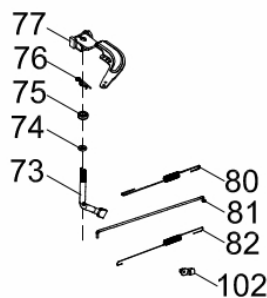

Escape

Ref.	Cód	Descrição	Qtd Prod
23	451	PARAF M8X1.25X32MM- ZN BR	2
24	808	ARRUELA LISA M8 - ZN PR	2
25	14970	JUNTA DO ESCAPE	1
26	14971	ESCAPE	1
27	1245	PARAF M8X1.25X16- ZN AM	2

Gerador

Ref.	Cód	Descrição	Qtd Prod
16	6815	PLUG DO PARAFUSO	1
19	1322	PORCA M5- SX ZN PR	2
20	3511	ARRUELA DE PRESSAO M5	3
21	5014	ARRUELA LISA M5	3
22	1319	PARAF M5X0.8X229MM-ZN PR	2
28	1278	PORTA ESCOVA GERAD/G	1
29	1110	PARAF M5X0.8X18MM- ZN BR	3
30-32	1328	PARAF M5X0.8X14MM- ZN BR	7
31	6207	TAMPA PROTECAO GERADOR	1
33	4388	AVR - MONOFASICO	1
34	6819	PARAF M6X1X194MM-ZN PR	4
35	14972	FLANGE FRONTAL GERADOR	1
36	1331	PORCA M10X1.25 SX FL	4
37	5884	PLACA PROTETORA	1
38	14973	SUPORTE DA FLANGE	1
39	14974	COXIM LADO FLANGE	1
40	818	PORCA M8- SX AUTO TR.	4
41	6821	PARAF M10X1.25X265- ZN BR	1
42	1325	ARRUELA DE PRESSAO M10	1
43	1326	ARRUELA LISA M10 - ZN BR	1
44	4387	ESTATOR E ROTOR BFGE 8000	1
45	6211	ANEL ELASTICO	1
46	14975	COXIM LADO MOTOR	2
47	6232	PARAF M10X1.25X40MM-ZN PR	2

Motor - Aceleração

Ref.	Cód	Descrição	Qtd Prod
73	720	BRACO RAR G13.0	1
74	605	ARRUELA BRACO RAR/G	1
75	607	RETENTOR 8X14X4MM	1
76	604	GRAMPO BRACO RAR/G	1
77	13054	ALAVANCA RAR	1
80	3172	MOLA RETORNO LONGA/G	1
81	13057	HASTE LIGACAO	1
82	693	MOLA RETORNO ALAV CARB/G	1