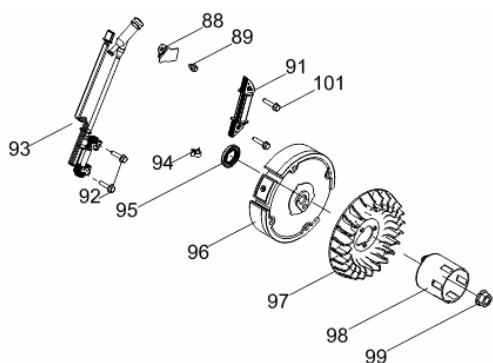

Motor - Volante-Bobina

Ref.	Cód	Descrição	Qtd Prod
88	1544	CHAPA TRAVA FIO BOB LUZ/G	1
89	8356	PARAF M6X1X8	1
91	6276	BOBINA DE CARGA	1
92	560	PARAF M6X1X28MM- ZN BR	2
93	14968	BOBINA IGNICAO	1
95	606	RETENTOR 35X52X7MM	1
96	14969	VOLANTE MAGNETICO	1
97	6279	VENTOINHA	1
98	6280	CUBO DE PARTIDA	1
99	687	PORCA M16X1.5 SX FL SER.	1
101	6172	PARAF M6X1X32MM- ZN BR	1