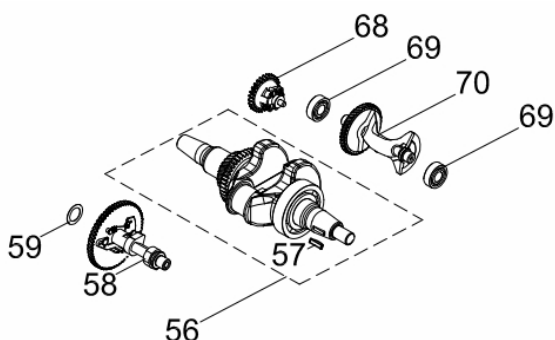

Motor - Eixo Virabrequim

Ref.	Cód	Descrição	Qtd Prod
56	14959	EIXO VIRABREQUIM	1
57	5153	CHAVETA DO VOLANTE	1
58	14960	ARVORE COMANDO	1
59	640	ARRUELA ENCOSTO	1
68	3173	CONJ RAR/G	1
69	4528	ROL 6202-P6	2
70	14964	EIXO BALANCEADOR	1