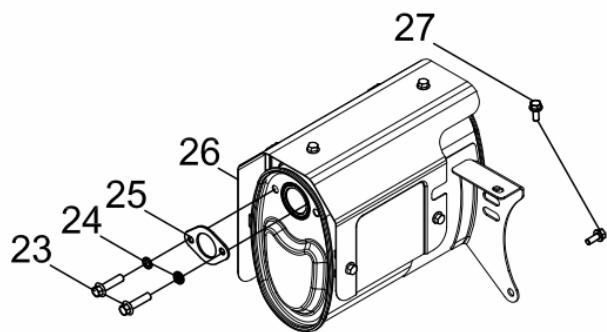

Escape

Ref.	Cód	Descrição	Qtd Prod
23	451	PARAF M8X1.25X32MM- ZN BR	2
24	808	ARRUELA LISA M8 - ZN PR	2
25	14970	JUNTA DO ESCAPE	1
26	14971	ESCAPE	1
27	1245	PARAF M8X1.25X16- ZN AM	2

Gerador

Ref.	Cód	Descrição	Qtd Prod
16	6815	PLUG DO PARAFUSO	1
19	1322	PORCA M5- SX ZN PR	2
20	3511	ARRUELA DE PRESSAO M5	3
21	5014	ARRUELA LISA M5	3
22	1319	PARAF M5X0.8X229MM-ZN PR	2
28	1278	PORTA ESCOVA GERAD/G	1
29	1110	PARAF M5X0.8X18MM- ZN BR	3
30-32	1328	PARAF M5X0.8X14MM- ZN BR	7
31	6207	TAMPA PROTECAO GERADOR	1
33	4388	AVR - MONOFASICO	1
34	6819	PARAF M6X1X194MM-ZN PR	4
35	14972	FLANGE FRONTAL GERADOR	1
36	1331	PORCA M10X1.25 SX FL	4
37	5884	PLACA PROTETORA	1
38	14973	SUPORTE DA FLANGE	1
39	14974	COXIM LADO FLANGE	1
40	818	PORCA M8- SX AUTO TR.	4
41	6821	PARAF M10X1.25X265- ZN BR	1
42	1325	ARRUELA DE PRESSAO M10	1
43	1326	ARRUELA LISA M10 - ZN BR	1
44	4387	ESTATOR E ROTOR BFGE 8000	1
45	6211	ANEL ELASTICO	1
46	14975	COXIM LADO MOTOR	2
47	6232	PARAF M10X1.25X40MM-ZN PR	2