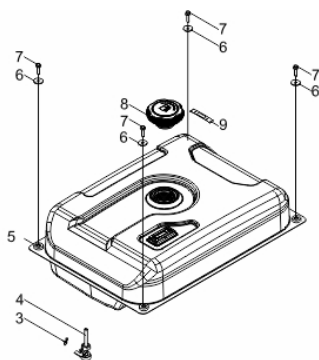

Tanque Combustível

Ref.	Cód	Descrição	Qtd Prod
3	562	ANEL ELASTICO MANG TANQ/G	1
4	366	TORNEIRA COMBUST GERAD/G	1
5	6213	TANQUE DE COMBUSTIVEL	1
6	6798	ARRUELA 6.5X2X25	4
7	2584	PARAF M6X1X25MM- ZN BR	4
8	5901	TAMPA TANQUE COMBUSTIVEL	1
9	14922	VISOR DO TANQUE	1