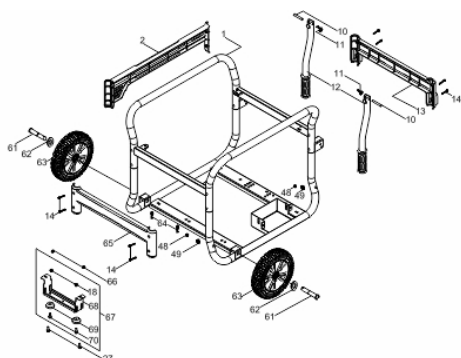

Quadro

Ref.	Cód	Descrição	Qtd Prod
1	6230	QUADRO GERADOR	1
2	6806	PROTETOR TRASEIRO	1
10	5938	PINO 8X45MM	2
11	5937	CONTRA PINO	2
12	6811	ALCA DE TRANSPORTE	2
13	6810	PROTETOR LADO ESQUERDO	1
14	6215	FIXADOR DO PAINEL	8
18-48	5187	PORCA M6 - SX FL BR	4
27-70	1245	PARAF M8X1.25X16- ZN AM	4
49	6223	ARRUELA DE CALCO	2
61	6807	PINO DA RODA 16X100MM	2
62	14980	ARRUELA RODA 17.5X3X30	2
63	14981	RODA GERADOR	2
64	6196	CONTRA PINO ALCA	2
65	6820	PROTETOR LADO DIREITO	1
66	818	PORCA M8- SX AUTO TR.	1
67	14982	SUPORE DO QUADRO	1
69	14983	COXIM SUPORTE APOIO	2