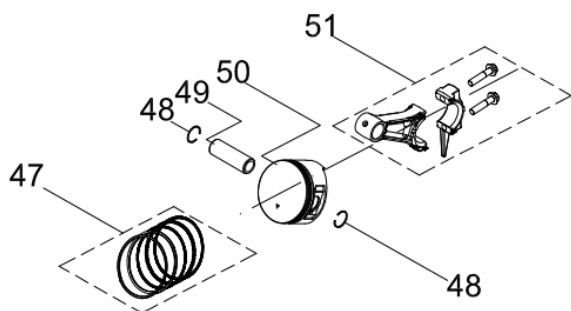

Motor - Anel-Pistão-Biela

Ref.	Cód	Descrição	Qtd Prod
47	14955	JOGO ANEIS PISTAO	1
48	810	ANEL TRAVA PISTAO G13.0	2
49	10877	PINO DO PISTAO	1
50	14956	PISTAO	1
51	14734	BIELA	1