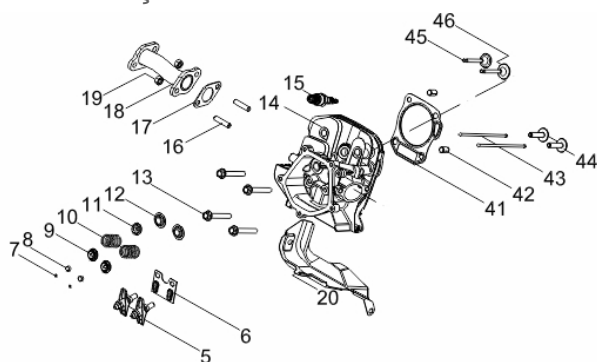

Motor - Aceleração

Ref.	Cód	Descrição	Qtd Prod
73	720	BRACO RAR G13.0	1
74	605	ARRUELA BRACO RAR/G	1
75	607	RETENTOR 8X14X4MM	1
76	604	GRAMPO BRACO RAR/G	1
77	13054	ALAVANCA RAR	1
80	3172	MOLA RETORNO LONGA/G	1
81	13057	HASTE LIGACAO	1
82	693	MOLA RETORNO ALAV CARB/G	1

Motor - Anel-Pistão-Biela

Ref.	Cód	Descrição	Qtd Prod
47	14955	JOGO ANEIS PISTAO	1
48	810	ANEL TRAVA PISTAO G13.0	2
49	10877	PINO DO PISTAO	1
50	14956	PISTAO	1
51	14734	BIELA	1

Motor - Cabeçote

Ref.	Cód	Descrição	Qtd Prod
5	14728	CONJ. BALANCIM	2
6	14729	PLACA GUIA DAS VARETAS	1
7	6021	PRATO DA MOLA	2
8	647	PASTILHA DA VALVULA/G	2
9	6019	ASSENTO DA MOLA	2
10	13028	MOLA DA VALVULA	2
11	650	RETENTOR DE VALVULA/G	1
12	646	ASSENTO DA MOLA	2
13	597	PARAF M10X1.25X80MM-ZN BR	4
14	14942	CABECOTE	1
15	430	VELA IGNICAO/G	1
16	2803	PRIS M8X47MM	2
17	14943	JUNTA DO ESCAPE	1
18	14944	COLETOR DE ESCAPE	1
19	2553	PORCA M8X1.25 SEX	2
20	746	CHAPA DEFLETORA G13.0	1
41	14952	JUNTA DO CABECOTE	1
42	596	PINO 12X20 GUIA CABECOTE	2
43	14732	VARETA VALVULA	2
44	14733	TUCHO VALVULA	2
45	14953	VALVULA ESCAPE	1
46	14954	VALVULA DE ADMISSAO	1

Motor - Carcaça-Cilindro

Ref.	Cód	Descrição	Qtd Prod
1	5128	PARAF M6X1X16MM- ZN BR	2
52	14957	SUPORTE DO RAR	1
53	584	PARAF M6X1X12MM- ZN BR	2
54	14958	INTERRUPTOR NIVEL OLEO	1
72	14966	CARCACA-CILINDRO	1
78	1318	MANGUEIRA COMBUSTIVEL/G	1
79	14907	ABRACAD MANG	1
84	507	PARAF M6X1X10MM- ZN BR	1
85	608	JUNTA DRENO OLEO/G	2
86	609	PARAF M12X1.5X15MM- ZN BR	2
87	625	PARAF M8X1.25X35MM- ZN BR	2

Motor - Motor de Arranque

Ref.	Cód	Descrição	Qtd Prod
71	14965	MOTOR DE PARTIDA	1

Motor - Tampa do Bloco

Ref.	Cód	Descrição	Qtd Prod
31	14947	CHAPA DEFLETORA	1
32	1112	PARAF M5X0.8X10MM- ZN BR	1
55	6263	ROL.6207 VIRABREQUIM	1
60	623	PINO 8X12 GUIA TAMPA	2
61	14961	JUNTA DO BLOCO	1
62	14962	TAMPA CARCACA GERADOR	1
63	6267	RETENTOR 35X52X7	1
64	729	PARAF M8X1.25X38MM- ZN BR	7
65	14963	VARETA NIVEL OLEO	1
67	14737	ANEL O-RING VARETA OLEO	1