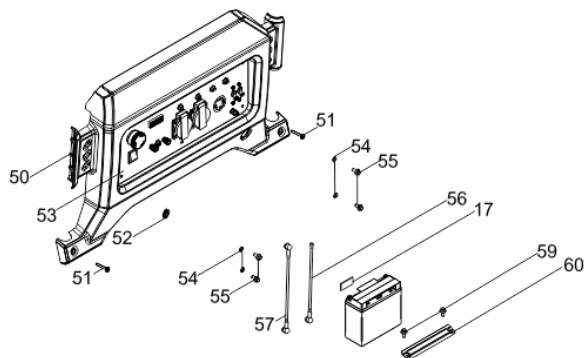

Painel de Comando

Ref.	Cód	Descrição	Qtd Prod
50	6227	SUPORE DO PAINEL	1
51	6224	PARAFUSO DO PAINEL	2
53	14976	PAINEL CONTROLE COMPLETO	1
54	5014	ARRUELA LISA M5	6
55	5258	PARAF M5X0.8X12MM- ZN BR	6
56	14977	CABO POSITIVO BATERIA	1
57	14978	CABO NEGATIVO BATERIA	1
59	8158	PARAF TAMPA DA BOMBA	2
60	14979	CHAPA FIXACAO BATERIA	1