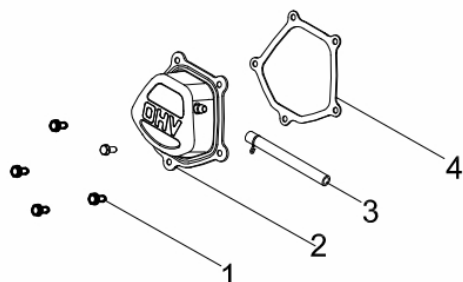

Motor - Motor de Arranque

Ref.	Cód	Descrição	Qtd Prod
71	14965	MOTOR DE PARTIDA	1

Motor - Tampa do Bloco

Ref.	Cód	Descrição	Qtd Prod
31	14947	CHAPA DEFLETORA	1
32	1112	PARAF M5X0.8X10MM- ZN BR	1
55	6263	ROL.6207 VIRABREQUIM	1
60	623	PINO 8X12 GUIA TAMPA	2
61	14961	JUNTA DO BLOCO	1
62	14962	TAMPA CARCACA GERADOR	1
63	6267	RETENTOR 35X52X7	1
64	729	PARAF M8X1.25X38MM- ZN BR	7
65	14963	VARETA NIVEL OLEO	1
67	14737	ANEL O-RING VARETA OLEO	1

Motor - Tampa do Cabeçote

Ref.	Cód	Descrição	Qtd Prod
1	5128	PARAF M6X1X16MM- ZN BR	1
2	6239	TAMPA CABECOTE	1
3	14941	MANGUEIRA RESPIRO	1
4	13026	JUNTA TAMPA CABECOTE	1

Motor - Volante-Bobina

Ref.	Cód	Descrição	Qtd Prod
88	1544	CHAPA TRAVA FIO BOB LUZ/G	1
89	8356	PARAF M6X1X8	1
91	6276	BOBINA DE CARGA	1
92	560	PARAF M6X1X28MM- ZN BR	2
93	14968	BOBINA IGNICAO	1
95	606	RETENTOR 35X52X7MM	1
96	14969	VOLANTE MAGNETICO	1
97	6279	VENTOINHA	1
98	6280	CUBO DE PARTIDA	1
99	687	PORCA M16X1.5 SX FL SER.	1
101	6172	PARAF M6X1X32MM- ZN BR	1