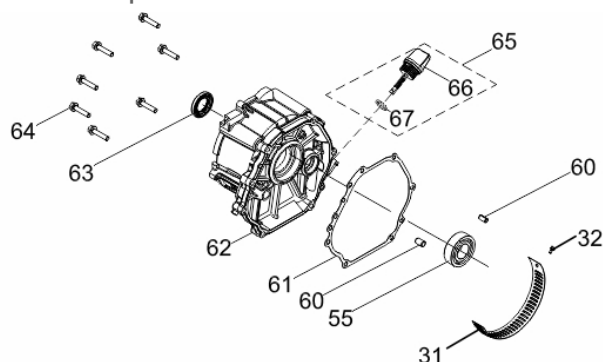

Motor - Motor de Arranque

Ref.	Cód	Descrição	Qtd Prod
71	14965	MOTOR DE PARTIDA	1

Motor - Tampa do Bloco

Ref.	Cód	Descrição	Qtd Prod
31	14947	CHAPA DEFLETORA	1
32	1112	PARAF M5X0.8X10MM- ZN BR	1
55	6263	ROL.6207 VIRABREQUIM	1
60	623	PINO 8X12 GUIA TAMPA	2
61	14961	JUNTA DO BLOCO	1
62	14962	TAMPA CARCACA GERADOR	1
63	6267	RETENTOR 35X52X7	1
64	729	PARAF M8X1.25X38MM- ZN BR	7
65	14963	VARETA NIVEL OLEO	1
67	14737	ANEL O-RING VARETA OLEO	1