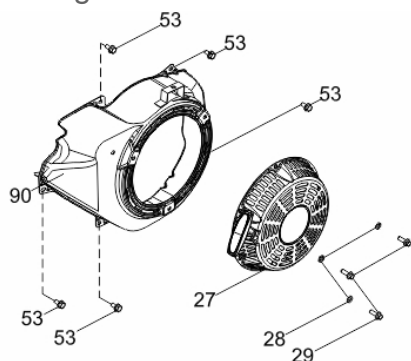

Motor - Carenagem Retrátil

Ref.	Cód	Descrição	Qtd Prod
27	14946	RETRATIL	1
28	1810	ARRUELA LISA M10 - PAINEL	3
29	5167	PARAF M6X1X10MM- ZN BR	3
53	584	PARAF M6X1X12MM- ZN BR	5
90	14967	CARENAGEM MOTOR	1