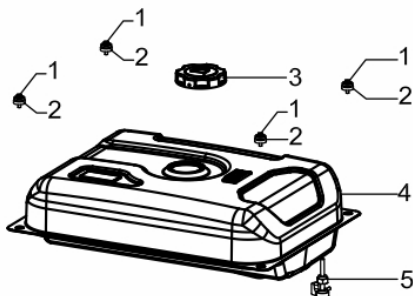

Tanque Combustível

Ref.	Cód	Descrição	Qtd Prod
1	5161	PARAF M6X1X25MM- ZN BR	4
2	5902	ARRUELA DE BORRACHA	4
3	5901	TAMPA TANQUE COMBUSTIVEL	1
4	5903	TANQUE DE COMBUSTIVEL	1
5	366	TORNEIRA COMBUST GERAD/G	1