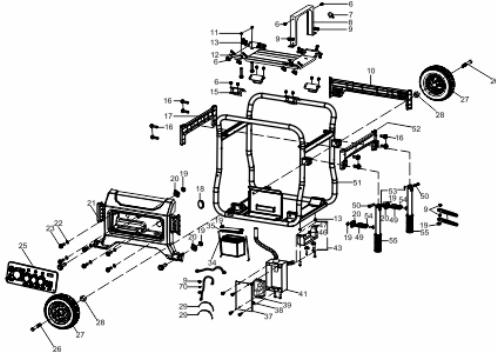

Motor de Arranque

Ref.	Cód	Descrição	Qtd Prod
36	5977	PARAF.M8X1.25X110MM-ZN BR	2
37	5978	PINO GUIA 10X12	2
38	5979	MOTOR DE PARTIDA	1

Quadro - Painel

Ref.	Cód	Descrição	Qtd	Prod
	7711	DISJUNTOR DC	1	
	7712	TERMINAL NEGATIVO	1	
	7714	TOMADA 32A	1	
	7715	TOMADA 3 PINOS 20A	1	
	7717	CABO DO AFOGADOR	1	
	7718	CHAVE LIGA/ DESLIGA	1	
	17506	CHAVE LIGA/ DESLIGA P/	1	
	14200	CHAVE DE PARTIDA	1	
	935	PLUG 3 PINOS 20A	1	
	8778	PLUG 5 PINOS 32A	1	
	7713	DISJUNTOR 29A	1	
	14197	BOTAO PARADA EMERGENCIA	1	
	16763	TRAVA DO EIXO RODAS	1	
6	5255	PARAF M8X1.25X16- ZN BR	4	
7	5176	ANEL ELASTICO 9.5X8	1	
8	5907	SUPORE DO ESCAPE	1	
9	584	PARAF M6X1X12MM- ZN BR	4	
10	6806	PROTETOR TRASEIRO	1	
11	1331	PORCA M10X1.25 SX FL	2	
12	5909	BASE DO GERADOR	1	
13	96	PORCA M8X1.25- SX FL	5	
15	5910	COXIM DA BASE	4	
16	5911	FIXADOR DO PAINEL	8	
17	6820	PROTETOR LADO DIREITO	1	
18	5908	PLUG DE VEDACAO	1	
19/46	543	PORCA M6X1- SX FL ZN BR	9	
20	3197	ARRUELA PROTECAO	4	
21	5947	SUPORE DO PAINEL	1	
22	1321	ARRUELA LISA M5 - ZN BR	6	
23	5258	PARAF M5X0.8X12MM- ZN BR	6	
27	5917	RODA GERADOR	2	
25.A	7719	PAINEL COMPLETO	1	
25.B	17718	PAINEL COMPLETO (MOD.	1	
28	5164	PORCA M14X1.5 VOLANTE	2	
29	2426	ABRACAD/MCD 230mm	2	
34	5943	PRIS FIX.BATERIA	2	
35	5944	CHAPA FIXACAO BATERIA	1	
37	5942	TAMPA DA CAIXA DO AVR	1	
38	506	PARAF M6X1X20MM- ZN BR	2	
39	10777	AVR	1	
41	5941	CAIXA DO AVR	1	
43	16284	SUPORE DO QUADRO	1	
47	7583	SUPORE APOIO QUADRO	1	
49	3165	SUP. DO COMANDO/G	2	
50	5938	PINO 8X45MM	2	
51	5919	QUADRO GERADOR	1	
52	6810	PROTETOR LADO ESQUERDO	1	
53	5937	CONTRA PINO	2	
54	6237	TRAVA ALCA TRANSPORTE	2	
55	5936	ALCA DE TRANSPORTE	2	
70	5934	PARAF M8X1.25X170MM-ZN BR	2	