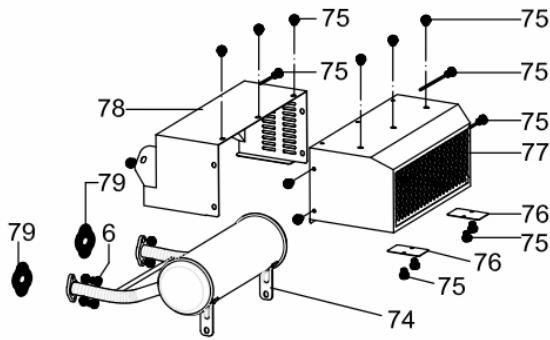

Escape

Ref.	Cód	Descrição	Qtd Prod
6	5255	PARAF M8X1.25X16- ZN BR	4
74	5921	ESCAPE	1
75	507	PARAF M6X1X10MM- ZN BR	10
76	5924	SUORTE PROTECAO ESCAPE	2
77	5923	PROTECAO ESCAPE II	1
78	5922	PROTECAO ESCAPE I	1
79	5920	JUNTA DO ESCAPE	2
	17720	CHAPA DEFLETORA	1

Filtro de ar