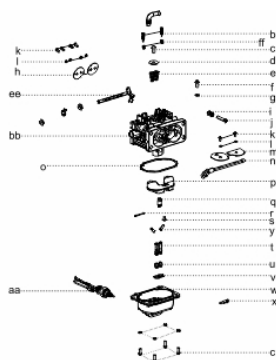

Carburador

Ref.	Cód	Descrição	Qtd Prod
	8898	CARBURADOR	1
	17716	CARBURADOR - CAMARA	1
b	15544	PARAFUSO DA MISTURA	2
c	15545	PARAF M4X12	5
d	15546	TRAVA GICLEUR BAIXA	1
e	15547	GICLEUR DA BAIXA	2
f	15548	PARAF M5X10	1
g	4766	ARRUELA LISA M5	1
h	15549	BORBOLETA DO ACELERADOR	2
i	15578	MOLA PARAF CARBURADOR	1
j	15579	PARAF DO CARBURADOR	1
k	3292	PARAF BORBOLETA ACEL./G	6
l	15550	ARRUELA M3	6
m	15551	BORBOLETA DO AFOGADOR	1
n	15552	EIXO BORBOLETA AFOGADOR	1
o	15553	ANEL O-RING CUBA	1
p	15554	BOIA CARBURADOR	1
q	15555	AGULHA	1
r	15556	PINO DA BOIA	1