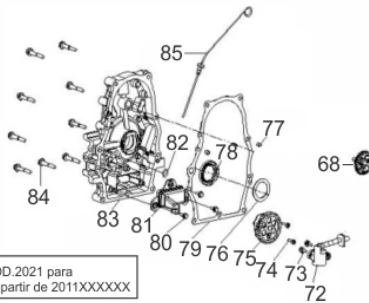

Tampa do Bloco

Utilizar códigos MOD.2021 para
Números de série a partir de 2011XXXXXX

Ref.	Cód	Descrição	Qtd Prod
68	5997	ENGRENAGEM GOVERNADOR	1
72	6001	SENSOR DO OLEO	1
73/80	5128	PARAF M6X1X16MM- ZN BR	7
75	6002	BOMBA DE OLEO	1
76	6003	ARRUELA 38.5X54X1	1
77	623	PINO 8X12 GUIA TAMPA	2
78	5971	RETENTOR 38X58X8MM	1
79.A	6005	JUNTA TAMPA BLOCO	1
79.B	14795	JUNTA TAMPA BLOCO MD.2021	1
81	6006	FILTRO	1
82	6007	ANEL O-RING 13.2X2.65	1
83.A	6008	TAMPA DO BLOCO	1
83.B	14796	TAMPA DO BLOCO MOD.2021	1
83.C	17712	TAMPA DO BLOCO (MOD.ACEL.	1
84	1057	PARAF M8X1.25X50MM- ZN BR	9
85	8892	VARETA NIVEL DE OLEO	1