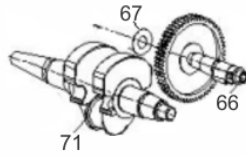

Virabrequim

Ref.	Cód	Descrição	Qtd Prod
66	5995	ARVORE DE COMANDO	1
67	5996	ARRUELA 17.4X25.9X1MM	1
71	10974	EIXO VIRABREQUIM	1