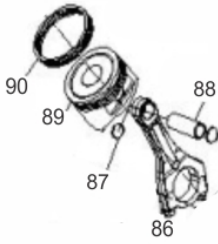

Anéis-Pistão-Biela

Ref.	Cód	Descrição	Qtd Prod
86	6010	BIELA	2
87	459	ANEL TRAVA PISTAO 6.5/8.0	1
88	6011	PINO DO PISTAO	1
89	6012	PISTAO	1
90	6013	JOGO ANEIS DO PISTAO	1