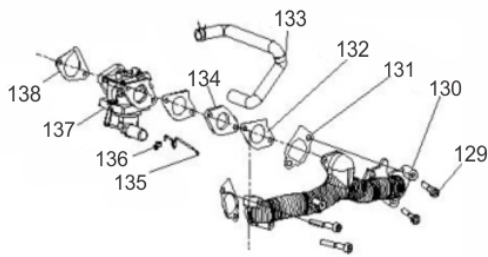

Ref.	Cód	Descrição	Qtd Prod
s	15557	PARAF M4X6	1
t	15558	FLAUTA	2
u	15559	GICLEUR PRINCIPAL	2
v	15560	ANEL O-RING GICLEUR	1
w	15561	CUBA CARBURADOR	1
x	15562	PARAF DRENO CUBA	1
aa	15564	VALVULA SOLENOIDE	1
ee	15566	EIXO BORBOLETA AFOGADOR	1
ff	15580	MOLA PARAF MISTURA	2

Carburador - Acelerador - Escape - Retrátil

Ref.	Cód	Descrição	Qtd Prod
129	1057	PARAF M8X1.25X50MM- ZN BR	4
130	8905	COLETOR DE ADMISSAO	1
131	6039	JUNTA COLETOR ADMISSAO	2
132	8899	JUNTA DO CARBURADOR	3
133	6041	TUBO RETORNO	1
134	8904	ESPAC.JUNTA CARBURADOR	1
135	8900	ALAVANCA DO AFOGADOR	1
136	6043	TRAVA ALAVANCA AFOGADOR	1
137.A	7750	CARBURADOR - CAMARA	1
137.B	17716	CARBURADOR - CAMARA	1
137.c	8034	SOLENOIDE DO CARBURADOR	1
138	6046	JUNTA COLETOR FILTRO AR	1
139	10100	CONJ ACELERADOR	1
	8477	RETRATIL COMPLETO	1
	8903	CURVA COLETOR ADMISSAO	1