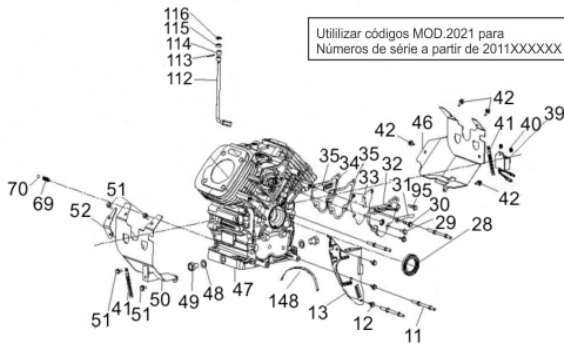

Anéis-Pistão-Biela

Ref.	Cód	Descrição	Qtd Prod
86	6010	BIELA	2
87	459	ANEL TRAVA PISTAO 6.5/8.0	1
88	6011	PINO DO PISTAO	1
89	6012	PISTAO	1
90	6013	JOGO ANEIS DO PISTAO	1

Bloco Cilindro

Ref.	Cód	Descrição	Qtd Prod
11	8921	PRIS. M6X121 (ATE 03/23)	2
11.A	8911	PRIS. M6X122 (ATE 03/23)	2
13	5960	DEFLETOR DA VENTONHA	1
28	5971	RETENTOR 38X58X8MM	1
29	5128	PARAF M6X1X16MM- ZN BR	1
30	2037	PARAF M6X1X30MM- ZN AM	2
31	5972	PLACA SUPORTE FIOS	1
32.A	5973	TAMPA RESPIRO	1
32.B	15160	TAMPA RESPIRO (MOD. 2021)	1
33	5974	APOIO RESPIRO	1
34	5975	RESPIRO	1
35.A	5976	JUNTA TAMPA RESPIRO	2
35.B	8946	JUNTA TAMPA DO RESPIRO	1
39	5980	RELE INTERRUPT.NIVEL OLEO	1
40	1322	PORCA M5- SX ZN PR	2
41	1298	GRAMPO DE FIXACAO FIOS/G	2
42	409	PARAF M6X1X12MM- ZN AM	4
46	5982	DEFLETOR DO CABECOTE	1
47.A	13343	BLOCO DO MOTOR (23.0CV)	1
47.B	14723	BLOCO DO MOTOR MOD. 2021	1
47.C	17711	BLOCO DO MOTOR (MOD.ACEL.)	1
48	5984	ARRUELA 14X1.5X22MM	2
49	5985	PARAFUSO DRENO DO OLEO	2
50	5986	DEFLETOR DO BLOCO	1
52	5987	SUPORTE RADIADOR DE OLEO	1
69	5998	MOLA DA BOMBA OLEO	1
70	5999	ESFERA DE ACO 9.5MM	1
112	6025	BRACO DO RAR	1
113	604	GRAMPO BRACO RAR/G	2
114	607	RETENTOR 8X14X4MM	1
115	6026	ROL HK081210	2
116	6027	ARRUELA 8.5X2X15.8	3
148	6050	ABRACADEIRA	1