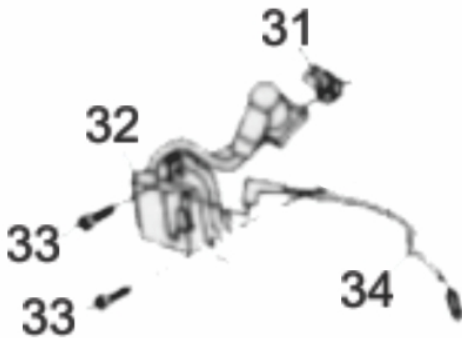

# MOTOBOMBA BFG 1" X 1"

60115

Tipo	Gasolina 4T, Refrigerado a Ar
Potência Máxima (Cv)(KW/Rpm)	1,4 (1,0/3600)
Cilindrada (cm³)	37
Diâmetro do Cilindro (mm)	39
Curso do Pistão (mm)	31
Taxa de Compressão	8,0:1
Tipo de Óleo Lubrificante	0,4 / SAE 20W50
Combustível (L/Tipo)	1,5 / Gasolina Comum
Consumo Médio (L/h)	0,4
Sistema de Alimentação (Tipo)	Carburador (Diafragma)
Sistema de Ignição	Eletrônica (CDI)
Sistema de Partida	Manual
Sistema de Lubrificação (Tipo)	Salpico
Filtro de Ar (Tipo)	Espuma
Pressão Máxima (MCA)	30,0
Vazão Máxima (m³/h)	8,0
Rotor (Ømm/Tipo)	Ø75,0 / Semi-Aberto
Bocais - Sucção X Recalque (pol)	1 " X 1 "
Eixo (Tipo)	Rosqueado
Observações	Acompanha Conexões e Ralo de Fundo
Dimensões CxLxA (mm)	410 x 260 x 390
Peso Bruto (kg)	8,0
Peso Líquido (kg)	6,6

Anéis Pistão

Ref.	Cód	Descrição	Qtd Prod
49	10008	JOGO ANEIS PISTAO	1
53	10009	PISTAO	1
55	10011	PINO DO PISTAO	1
83	12148	ANEL TRAVA, PINO PISTAO	2

Bloco do Motor

Ref.	Cód	Descrição	Qtd Prod
7	1115	PARAF M4X0.7X8MM- ZN AM	2
57	11998	VARETA DO OLEO	1
59	3798	CHAVETA MEIA LUA 3X5X13	1
70	12132	BLOCO DO MOTOR	1

Bobina

Ref.	Cód	Descrição	Qtd Prod
32	8998	BOBINA DE IGNICAO	1
33	6532	PARAF M4X0.7X14MM- ZN BR	12

Bombeador

Ref.	Cód	Descrição	Qtd Prod
1	12188	TAMPA DA BOMBA	1
2	12189	SELO MECANICO	1
3	416	ARRUELA LISA M6 - ZN AM/D	4
4	5480	PARAF M6X1X40MM- ZN PR	4
5	12190	ANEL O-RING TAMPA BOMBA	1
6	12191	ROTOR DA BOMBA	1
7	12192	PORTA ROTOR DA BOMBA	1
8	12193	ANEL O-RING PORTA ROTOR	1
9	873	ARRUELA LISA M8	13
10	1596	PARAF M8X1.25X25MM- ZN BR	10
11	12194	ANEL O-RING BUJAO VEDACAO	2
12	12195	BUJAO VEDACAO	2
13	12196	CARCACA DA BOMBA	1
14	12197	VALVULA DE ENTRADA	1
15	12198	BOCAL DE ENTRADA	1
16	231	PARAF M8X1.25X20- ZN BR	3
17	12199	ANEL O-RING DO ADAPTADOR	2
18	12200	ADAPTADOR	2
19	12201	FLANGE ROSQUEADA	2