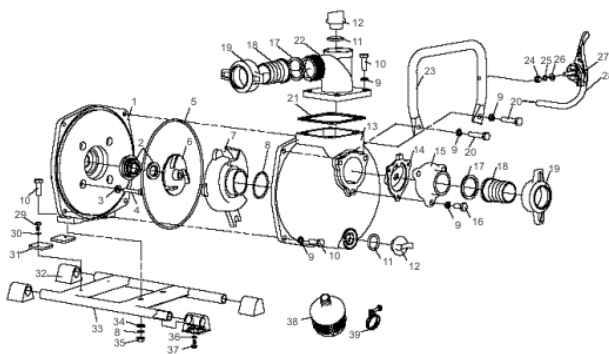

# MOTOBOMBA BFG 1" X 1"

60115

Tipo	Gasolina 4T, Refrigerado a Ar
Potência Máxima (Cv)(KW/Rpm)	1,4 (1,0/3600)
Cilindrada (cm³)	37
Diâmetro do Cilindro (mm)	39
Curso do Pistão (mm)	31
Taxa de Compressão	8,0:1
Tipo de Óleo Lubrificante	0,4 / SAE 20W50
Combustível (L/Tipo)	1,5 / Gasolina Comum
Consumo Médio (L/h)	0,4
Sistema de Alimentação (Tipo)	Carburador (Diafragma)
Sistema de Ignição	Eletrônica (CDI)
Sistema de Partida	Manual
Sistema de Lubrificação (Tipo)	Salpico
Filtro de Ar (Tipo)	Espuma
Pressão Máxima (MCA)	30,0
Vazão Máxima (m³/h)	8,0
Rotor (Ømm/Tipo)	Ø75,0 / Semi-Aberto
Bocais - Sucção X Recalque (pol)	1 " X 1 "
Eixo (Tipo)	Rosqueado
Observações	Acompanha Conexões e Ralo de Fundo
Dimensões CxLxA (mm)	410 x 260 x 390
Peso Bruto (kg)	8,0
Peso Líquido (kg)	6,6

Anéis Pistão

Ref.	Cód	Descrição	Qtd Prod
49	10008	JOGO ANEIS PISTAO	1
53	10009	PISTAO	1
55	10011	PINO DO PISTAO	1
83	12148	ANEL TRAVA, PINO PISTAO	2

Bloco do Motor

Ref.	Cód	Descrição	Qtd Prod
7	1115	PARAF M4X0.7X8MM- ZN AM	2
57	11998	VARETA DO OLEO	1
59	3798	CHAVETA MEIA LUA 3X5X13	1
70	12132	BLOCO DO MOTOR	1

Bobina

Ref.	Cód	Descrição	Qtd Prod
32	8998	BOBINA DE IGNICAO	1
33	6532	PARAF M4X0.7X14MM- ZN BR	12

Bombeador

Ref.	Cód	Descrição	Qtd Prod
1	12188	TAMPA DA BOMBA	1
2	12189	SELO MECANICO	1
3	416	ARRUELA LISA M6 - ZN AM/D	4
4	5480	PARAF M6X1X40MM- ZN PR	4
5	12190	ANEL O-RING TAMPA BOMBA	1
6	12191	ROTOR DA BOMBA	1
7	12192	PORTA ROTOR DA BOMBA	1
8	12193	ANEL O-RING PORTA ROTOR	1
9	873	ARRUELA LISA M8	13
10	1596	PARAF M8X1.25X25MM- ZN BR	10
11	12194	ANEL O-RING BUJAO VEDACAO	2
12	12195	BUJAO VEDACAO	2
13	12196	CARCACA DA BOMBA	1
14	12197	VALVULA DE ENTRADA	1
15	12198	BOCAL DE ENTRADA	1
16	231	PARAF M8X1.25X20- ZN BR	3
17	12199	ANEL O-RING DO ADAPTADOR	2
18	12200	ADAPTADOR	2
19	12201	FLANGE ROSQUEADA	2