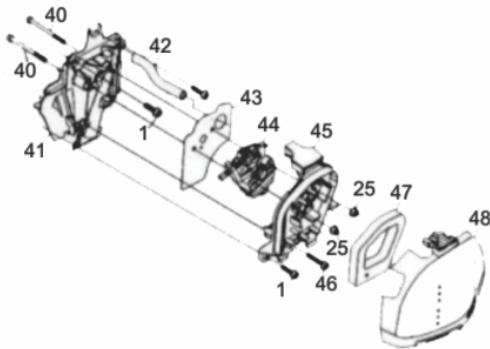

Filtro de ar

Ref.	Cód	Descrição	Qtd Prod
1	4392	PARAF M5X0.8X15MM- ZN PR	3
25	3603	PORCA M5- SX ZN BR	2
40	3943	PARAF M5X0.8X55MM- ZN PR	2
41	10002	COLETOR ADMISSAO	1
42	10003	MANG.RETORNO	1
43	10004	JUNTA DO CARBURADOR	1
44	10005	CARBURADOR	1
45	10022	BASE FILTRO DE AR	1
47	10006	FILTRO DE AR	1
48	15599	TAMPA FILTRO DE AR	1

Retrátil