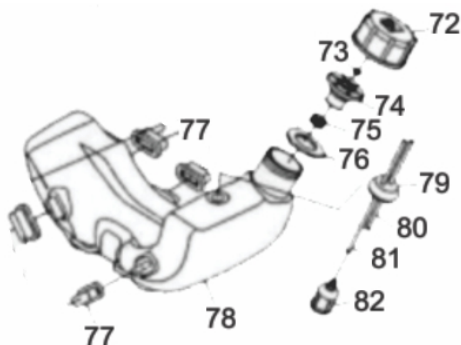

Tanque Combustível

Ref.	Cód	Descrição	Qtd Prod
72	10017	TAMPA TANQUE COMBUSTIVEL	1
77	12139	COXIM DO TANQUE	4
78	15601	TANQUE DE COMBUSTIVEL	1
82	10019	FILTRO TANQUE COMBUST.	1