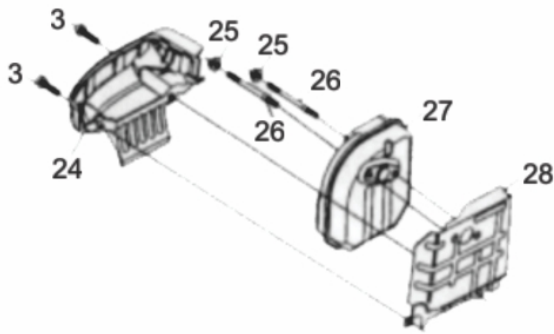

Escape

Ref.	Cód	Descrição	Qtd Prod
3	5258	PARAF M5X0.8X12MM- ZN BR	2
24	15602	PROTETOR DO ESCAPE	1
25	3603	PORCA M5- SX ZN BR	2
26	11983	PRISIONEIRO DO ESCAPE	2
27	8995	ESCAPE	1
28	11990	JUNTA DEFLETORA DO	1