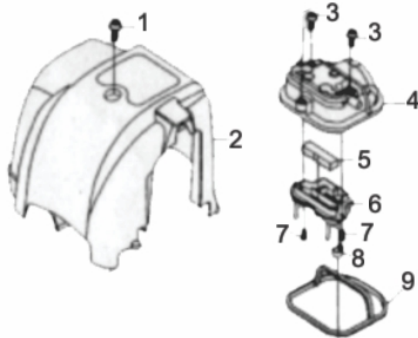

Ref.	Cód	Descrição	Qtd Prod
20	867	PARAF M8X1.25X35MM- ZN BR	2
21	12202	JUNTA DO BOCAL DE SAIDA	1
22	12203	BOCAL DE SAIDA	1
23	12205	ALCA DE TRANSPORTE	1
24	3603	PORCA M5- SX ZN BR	1
25	4767	ARRUELA DE PRESSAO M5	1
26/30	4766	ARRUELA LISA M5	3
27	12206	ACELERADOR	1
28	12207	CABO DO ACELERADOR	1
29	12208	PARAFUSO M4X12	2
31	12209	COXIM DA BOMBA	2
32	12210	COXIM DO QUADRO	4
33	12211	QUADRO	1
34	1230	ARRUELA DE PRESSAO M8	4
35	818	PORCA M8- SX AUTO TR.	4
36	12212	ARRUELA M5 (ABA LARGA)	4
37	2120	PARAF M5X0.8X12MM- ZN BR	4
38	12204	RALO DE FUNDO	1
39	12213	ABRACADEIRA DO RALO	1

Carenagem Tampa Cabeçote

Ref.	Cód	Descrição	Qtd Prod
1	4392	PARAF M5X0.8X15MM- ZN PR	1
2	15598	CARENAGEM CILINDRO	1
3	5258	PARAF M5X0.8X12MM- ZN BR	2
4	12043	TAMPA DAS VALVULAS	1
5	11905	SEPARADOR (OLEO)	1
6	12366	TAMPA INTERNA (VALVULAS)	1
7	1115	PARAF M4X0.7X8MM- ZN AM	4
8	11928	COXIM DA TAMPA INTERNA	1
9	8985	JUNTA TAMPA CABECOTE	1

Cilindro