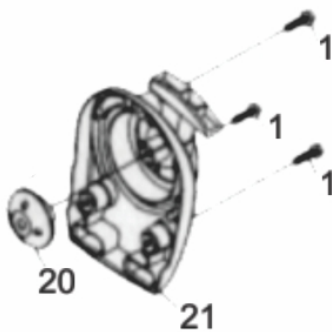

Ref.	Cód	Descrição	Qtd Prod
1	4392	PARAF M5X0.8X15MM- ZN PR	3
20	11977	GUIA DO CACHORRETE	1
21	15600	RETRATIL COMPLETO	1