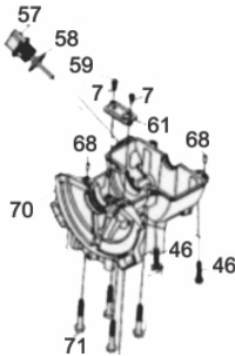

# MOTOBOMBA BFG 1" X 1"

60115

Tipo	Gasolina 4T, Refrigerado a Ar
Potência Máxima (Cv)(KW/Rpm)	1,4 (1,0/3600)
Cilindrada (cm³)	37
Diâmetro do Cilindro (mm)	39
Curso do Pistão (mm)	31
Taxa de Compressão	8,0:1
Tipo de Óleo Lubrificante	0,4 / SAE 20W50
Combustível (L/Tipo)	1,5 / Gasolina Comum
Consumo Médio (L/h)	0,4
Sistema de Alimentação (Tipo)	Carburador (Diafragma)
Sistema de Ignição	Eletrônica (CDI)
Sistema de Partida	Manual
Sistema de Lubrificação (Tipo)	Salpico
Filtro de Ar (Tipo)	Espuma
Pressão Máxima (MCA)	30,0
Vazão Máxima (m³/h)	8,0
Rotor (Ømm/Tipo)	Ø75,0 / Semi-Aberto
Bocais - Sucção X Recalque (pol)	1 " X 1 "
Eixo (Tipo)	Rosqueado
Observações	Acompanha Conexões e Ralo de Fundo
Dimensões CxLxA (mm)	410 x 260 x 390
Peso Bruto (kg)	8,0
Peso Líquido (kg)	6,6

Anéis Pistão

Ref.	Cód	Descrição	Qtd Prod
49	10008	JOGO ANEIS PISTAO	1
53	10009	PISTAO	1
55	10011	PINO DO PISTAO	1
83	12148	ANEL TRAVA, PINO PISTAO	2

Bloco do Motor

Ref.	Cód	Descrição	Qtd Prod
7	1115	PARAF M4X0.7X8MM- ZN AM	2
57	11998	VARETA DO OLEO	1
59	3798	CHAVETA MEIA LUA 3X5X13	1
70	12132	BLOCO DO MOTOR	1

Bobina

Ref.	Cód	Descrição	Qtd Prod
32	8998	BOBINA DE IGNICAO	1
33	6532	PARAF M4X0.7X14MM- ZN BR	12

Bombeador

Ref.	Cód	Descrição	Qtd Prod
1	12188	TAMPA DA BOMBA	1
2	12189	SELO MECANICO	1
3	416	ARRUELA LISA M6 - ZN AM/D	4
4	5480	PARAF M6X1X40MM- ZN PR	4
5	12190	ANEL O-RING TAMPA BOMBA	1
6	12191	ROTOR DA BOMBA	1
7	12192	PORTA ROTOR DA BOMBA	1
8	12193	ANEL O-RING PORTA ROTOR	1
9	873	ARRUELA LISA M8	13
10	1596	PARAF M8X1.25X25MM- ZN BR	10
11	12194	ANEL O-RING BUJAO VEDACAO	2
12	12195	BUJAO VEDACAO	2
13	12196	CARCACA DA BOMBA	1
14	12197	VALVULA DE ENTRADA	1
15	12198	BOCAL DE ENTRADA	1
16	231	PARAF M8X1.25X20- ZN BR	3
17	12199	ANEL O-RING DO ADAPTADOR	2
18	12200	ADAPTADOR	2
19	12201	FLANGE ROSQUEADA	2