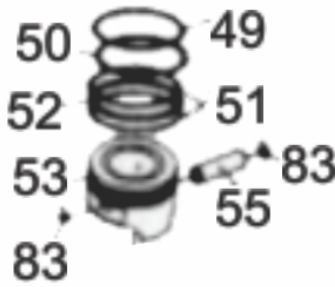

# MOTOBOMBA BFG 1" X 1"

60115

Tipo	Gasolina 4T, Refrigerado a Ar
Potência Máxima (Cv)(KW/Rpm)	1,4 (1,0/3600)
Cilindrada (cm³)	37
Diâmetro do Cilindro (mm)	39
Curso do Pistão (mm)	31
Taxa de Compressão	8,0:1
Tipo de Óleo Lubrificante	0,4 / SAE 20W50
Combustível (L/Tipo)	1,5 / Gasolina Comum
Consumo Médio (L/h)	0,4
Sistema de Alimentação (Tipo)	Carburador (Diafragma)
Sistema de Ignição	Eletrônica (CDI)
Sistema de Partida	Manual
Sistema de Lubrificação (Tipo)	Salpico
Filtro de Ar (Tipo)	Espuma
Pressão Máxima (MCA)	30,0
Vazão Máxima (m³/h)	8,0
Rotor (Ømm/Tipo)	Ø75,0 / Semi-Aberto
Bocais - Sucção X Recalque (pol)	1 " X 1 "
Eixo (Tipo)	Rosqueado
Observações	Acompanha Conexões e Ralo de Fundo
Dimensões CxLxA (mm)	410 x 260 x 390
Peso Bruto (kg)	8,0
Peso Líquido (kg)	6,6

Anéis Pistão

Ref.	Cód	Descrição	Qtd Prod
49	10008	JOGO ANEIS PISTAO	1
53	10009	PISTAO	1
55	10011	PINO DO PISTAO	1
83	12148	ANEL TRAVA, PINO PISTAO	2

Bloco do Motor

Ref.	Cód	Descrição	Qtd Prod
7	1115	PARAF M4X0.7X8MM- ZN AM	2
57	11998	VARETA DO OLEO	1
59	3798	CHAVETA MEIA LUA 3X5X13	1
70	12132	BLOCO DO MOTOR	1