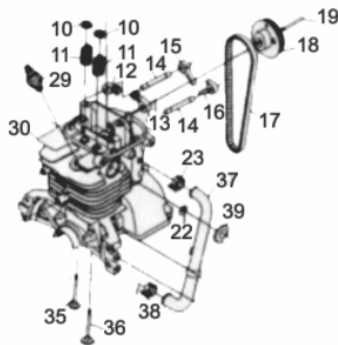

Ref.	Cód	Descrição	Qtd Prod
10	8986	PRATO MOLA DAS VALVULAS	2
11	8987	MOLA DAS VALVULAS	2
12	8988	BALANCIM VALVULA ESCAPE	1
13	8989	BALANCIM VALV. ADMISSAO	1
15	11947	BALANCIM (ESCAPE)	1
16	11949	BALANCIM (ADMISSAO)	1
17	8990	CORREIA SINCRONA	1
18	11958	ÁRVORE DE COMANDO	1
19	11963	PINO DA ARVORE DE	1
22	8993	JUNTA DE ADMISSAO	1
29	8997	VELA DE IGNICAO	1
30	11993	CILINDRO	1
35	8999	VALVULA DE ESCAPE	1
36	10001	VALVULA DE ADMISSAO	1
37	11994	TUBO DE PRESSAO	1
39	11996	ANEL O-RING COLETOR ADM.	1