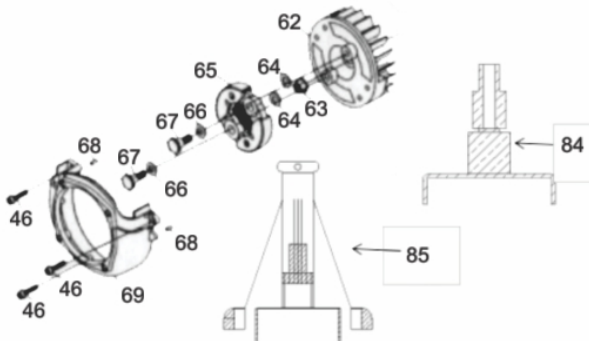

Retrátil

Ref.	Cód	Descrição	Qtd Prod
1	4392	PARAF M5X0.8X15MM- ZN PR	3
20	11977	GUIA DO CACHORRETE	1
21	15600	RETRATIL COMPLETO	1

Tanque Combustível

Ref.	Cód	Descrição	Qtd Prod
72	10017	TAMPA TANQUE COMBUSTIVEL	1
77	12139	COXIM DO TANQUE	4
78	15601	TANQUE DE COMBUSTIVEL	1
82	10019	FILTRO TANQUE COMBUST.	1

Virabrequim

Ref.	Cód	Descrição	Qtd Prod
54	10010	EIXO VIRABREQUIM	1
56	10012	RETENTOR DO VIRABREQUIM	1
59	3798	CHAVETA MEIA LUA 3X5X13	1
60	12054	RETENTOR, LADO VOLANTE	1

Volante - Embreagem - Carenagem

Ref.	Cód	Descrição	Qtd Prod
62	10013	VOLANTE MAGNETICO	1
63	10014	PORCA DO VOLANTE	1
65	10015	EMBREAGEM	1
67	10016	PARAF DA EMBREAGEM	2
69	12081	CARENAGEM, LADO VOLANTE	1
84	10020	TAMBOR DA EMBREAGEM	1
85	10021	FLANGE DA EMBREAGEM	1