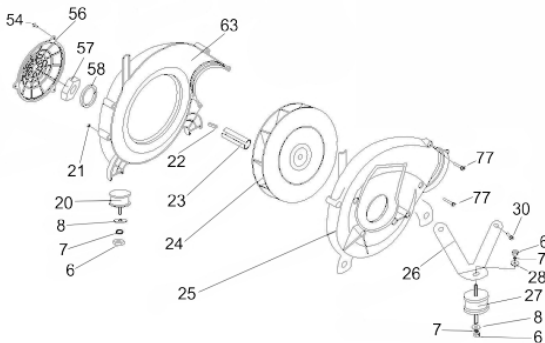

Tanque de Combustível - Carenagem

Ref.	Cód	Descrição	Qtd Prod
29	12940	CARENAGEM	1
30	12941	PARAF ST5X16	1
31	10367	PORCA TRAVA DO TANQUE	2
32	12942	TANQUE COMBUSTIVEL	1
33	10955	ANEL ELASTICO 11X0.8	2
34	12943	MANGUEIRA COMBUSTIVEL	1
35	4766	ARRUELA LISA M5	2
36	7292	PARAF M5X0.8X12MM- ZN BR	2
67	12962	FILTRO TANQUE	1
68	12963	PROTETOR, TAMPA DO	1
69	12964	TAMPA TANQUE COMBUSTIVEL	1
70	12965	TAMPA INTERNA	1
71	12966	FILTRO, TAMPA INTERNA	1
72	4798	BORRACHA DA TAMPA	1
73	10369	PENEIRA TANQ.COMBUSTIVEL	1
74	10370	ANEL O-RING PENEIRA	1
75	4922	ABRACADEIRA CABO	1

Voluta - Rotor

Ref.	Cód	Descrição	Qtd Prod
6	1809	PORCA M6X1- SX ZN BR	5
7	3823	ARRUELA DE PRESSAO M6	5
8/28	10364	ARRUELA M6	5
20	12933	COXIM INFERIOR	2
21	1322	PORCA M5- SX ZN PR	4
22	12934	CHAVETA DO ROTOR	1
23	12935	BUCHA, EIXO	1
24	12936	ROTOR	1
25	12937	VOLUTA FRONTAL	1
26	12938	SUPORTE DA VOLUTA	1
27	12939	COXIM DIANTEIRO	1
30	12941	PARAF ST5X16	2
54	3733	PARAF M4X0.7X10MM- ZN PR	3
56	12953	PROTETOR DA VOLUTA	1
57	1090	PORCA M10X1.5 SEX AM	1
58	1089	ARRUELA LISA M10 - ZN AM	1
63	12958	VOLUTA TRASEIRA	1
77	12968	PARAF ST 5X24	14