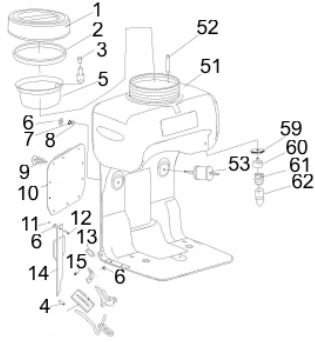

Tanque Químico - Quadro

Ref.	Cód	Descrição	Qtd Prod
1	10356	TAMPA TANQUE QUIMICO	1
2	12922	ANEL O-RING TAMPA TANQUE	1
3	12923	PLUG DO FILTRO DO TANQUE	1
4	12924	MANOPLA(VERMELHA), ALAV.	1
5	12925	FILTRO DO TANQUE	1
6/11	1809	PORCA M6X1- SX ZN BR	9
7	3823	ARRUELA DE PRESSAO M6	7
8	10364	ARRUELA M6	7
9	10355	PRESILHA DE NYLON	7
10	12926	ENCOSTO	1
12	1186	PARAF M6X1X16MM- ZN AM	2
13	12927	PRESILHA, CINTO SUSTENT.	1
14	12928	SUPORTE DA ALCA SUSTENT.	1
15	409	PARAF M6X1X12MM- ZN AM	2
51	12951	TANQUE QUIMICO	1
52	12943	MANGUEIRA COMBUSTIVEL	1
53	12952	COXIM, TANQUE QUIMICO	2
59	12954	ARRUELA, VALVULA RESPIRO	1
60	12955	VALVULA DE RESPIRO	1
61	12956	GUIA, VALVULA RESPIRO	1
62	12957	MANGUEIRA, VALVULA RESPIR	1