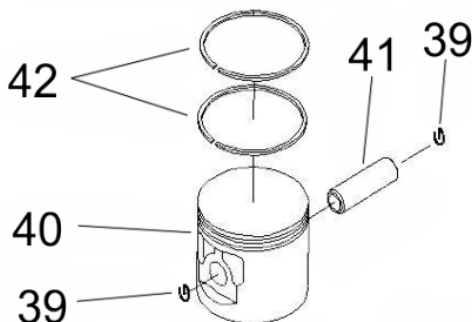

Motor-Anéis-Pistão

Ref.	Cód	Descrição	Qtd Prod
39	4761	ANEL TRAVA PINO PISTAO	2
40	8109	PISTAO	1
41	8111	PINO DO PISTAO	1
42	8114	JOGO DE ANEIS PISTAO	2