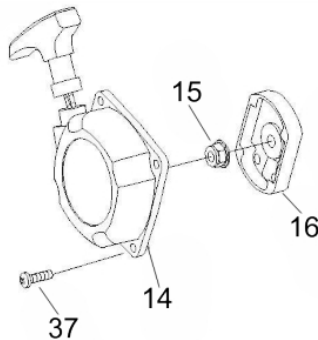

Motor-Retrátil

Ref.	Cód	Descrição	Qtd Prod
14	12975	RETRATIL	1
15	4936	PORCA M8X1.25	1
16	12976	CUBO DE PARTIDA	1