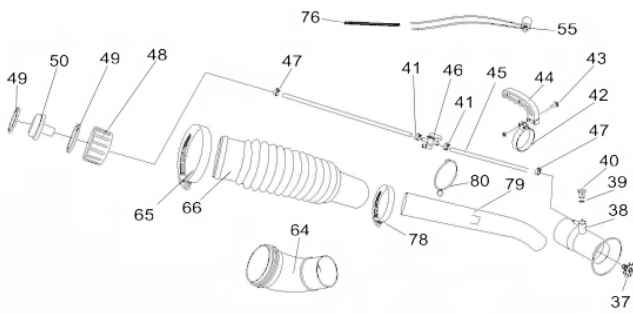

ATOMIZADOR BFG 450 2T

60130

Tipo	Gasolina 2T, Refrigerado a Ar
Potência Máxima (Cv)(KW/Rpm)	1,7 (1,3/7500)
Cilindrada (cm³)	43
Diâmetro Cilindro x Curso Pistão (mm)	40 x 34
Tanque de Combustível (L)	1,0 / Gasolina + Óleo 2T
Mistura Combustível (Gasolina: óleo 2T)	25:1 (40ml/Litro)
Pressão Sonora (dBA)	101,0
Sistema de Alimentação (Tipo)	Carburador (Diafragma)
Sistema de Ignição	Eletrônica (CDI)
Sistema de Partida	Manual
Filtro de Ar (Tipo)	Espuma
Capacidade Tanque Químico (L)	14,0
Aplicação	Líquidos
Dimensões CxLxA (mm)	500 x 370 x 660
Peso Bruto (kg)	13,0
Peso Líquido (kg)	11,0

Mangueiras

Ref.	Cód	Descrição	Qtd Prod
37	12944	BOCAL DE ROTACAO	1
38	12945	BOCAL	1
39	4876	ANEL O-RING 16X2.4	1
40	4875	VALVULA REGULADORA	1
41	12946	ABRACADEIRA 12.5X0.8	2
42	12947	ABRACADEIRA DA EMPUNHAD.	1
43	4829	PARAF M5X0.8X20MM- ZN BR	2
44	12948	EMPUNHADURA	1
45	12949	MANGUEIRA RESPIRO 1	1
46	12950	TORNEIRA	1
47	10359	ABRACADEIRA	2
48	4854	TAMPA DO CONECTOR	1
49	6666	ANEL O-RING CONECTOR/G	2
50	4976	PARAF M5X0.8X16MM- ZN BR	1
55	7237	TUBO CABO/FIACAO 165MM	1
64	12959	CONECTOR DA VENTONHA	1
65	12960	ABRACADEIRA DA MANGUEIRA	1
66	12961	MANGUEIRA DO TUBO	1
76	12967	CABO DO ACELERADOR	1
78	4848	ABRACAD 64-67	1
79	12969	TUBO, ALONGADO	1
80	4849	PRESILHA	1

Manopla

Ref.	Cód	Descrição	Qtd Prod
5	4766	ARRUELA LISA M5	21
11	4829	PARAF M5X0.8X20MM- ZN BR	2
19	1322	PORCA M5- SX ZN PR	4
51	4858	MANOPLA LADO DIREITO	1
52	4859	PARAF M3X0.5X16MM- ZN AM	5
53	1118	ARRUELA LISA M3/D	5
54	4860	PINO GUIA	1
55	4861	CONTATO	1
56	4862	INTERRUPTOR	1
57	4863	ANEL TRAVA	1
58	4864	SELO DA ARRUELA M6	2
59	3824	ARRUELA LISA M6 - ZN PR	3
60	4865	MANOPLA LADO ESQUERDO	1
61	4866	ALAVANCA 1	1
62	4867	ALAVANCA 2	2
63	4868	PINO DA ALAVANCA	1
64	4869	MANOPLA COMPLETA	1
72	4874	MOLA RETORNO	1