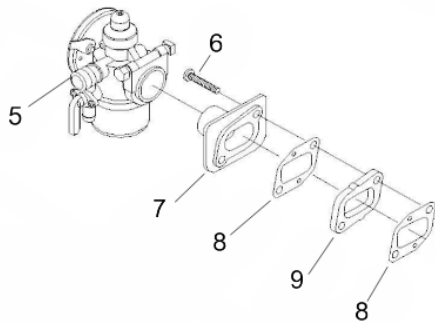

Motor-Carburador

Ref.	Cód	Descrição	Qtd Prod
5	12973	CARBURADOR	1
6	3806	PARAF M5X0.8X25MM- ZN PR	2
7	12037	COLETOR ADMISSAO	1
8	4966	JUNTA COLETOR ADMISSAO	2
9	12036	JUNTA CARBURADOR	1