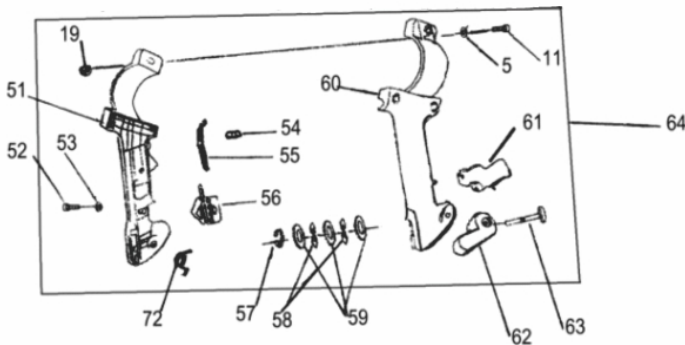

ATOMIZADOR BFG 450 2T

60130

Tipo	Gasolina 2T, Refrigerado a Ar
Potência Máxima (Cv)(KW/Rpm)	1,7 (1,3/7500)
Cilindrada (cm³)	43
Diâmetro Cilindro x Curso Pistão (mm)	40 x 34
Tanque de Combustível (L)	1,0 / Gasolina + Óleo 2T
Mistura Combustível (Gasolina: óleo 2T)	25:1 (40ml/Litro)
Pressão Sonora (dBA)	101,0
Sistema de Alimentação (Tipo)	Carburador (Diafragma)
Sistema de Ignição	Eletrônica (CDI)
Sistema de Partida	Manual
Filtro de Ar (Tipo)	Espuma
Capacidade Tanque Químico (L)	14,0
Aplicação	Líquidos
Dimensões CxLxA (mm)	500 x 370 x 660
Peso Bruto (kg)	13,0
Peso Líquido (kg)	11,0

Mangueiras

Ref.	Cód	Descrição	Qtd Prod
37	12944	BOCAL DE ROTACAO	1
38	12945	BOCAL	1
39	4876	ANEL O-RING 16X2.4	1
40	4875	VALVULA REGULADORA	1
41	12946	ABRACADEIRA 12.5X0.8	2
42	12947	ABRACADEIRA DA EMPUNHAD.	1
43	4829	PARAF M5X0.8X20MM- ZN BR	2
44	12948	EMPUNHADURA	1
45	12949	MANGUEIRA RESPIRO 1	1
46	12950	TORNEIRA	1
47	10359	ABRACADEIRA	2
48	4854	TAMPA DO CONECTOR	1
49	6666	ANEL O-RING CONECTOR/G	2
50	4976	PARAF M5X0.8X16MM- ZN BR	1
55	7237	TUBO CABO/FIACAO 165MM	1
64	12959	CONECTOR DA VENTONHA	1
65	12960	ABRACADEIRA DA MANGUEIRA	1
66	12961	MANGUEIRA DO TUBO	1
76	12967	CABO DO ACELERADOR	1
78	4848	ABRACAD 64-67	1
79	12969	TUBO, ALONGADO	1
80	4849	PRESILHA	1

Manopla

Ref.	Cód	Descrição	Qtd Prod
5	4766	ARRUELA LISA M5	21
11	4829	PARAF M5X0.8X20MM- ZN BR	2
19	1322	PORCA M5- SX ZN PR	4
51	4858	MANOPLA LADO DIREITO	1
52	4859	PARAF M3X0.5X16MM- ZN AM	5
53	1118	ARRUELA LISA M3/D	5
54	4860	PINO GUIA	1
55	4861	CONTATO	1
56	4862	INTERRUPTOR	1
57	4863	ANEL TRAVA	1
58	4864	SELO DA ARRUELA M6	2
59	3824	ARRUELA LISA M6 - ZN PR	3
60	4865	MANOPLA LADO ESQUERDO	1
61	4866	ALAVANCA 1	1
62	4867	ALAVANCA 2	2
63	4868	PINO DA ALAVANCA	1
64	4869	MANOPLA COMPLETA	1
72	4874	MOLA RETORNO	1