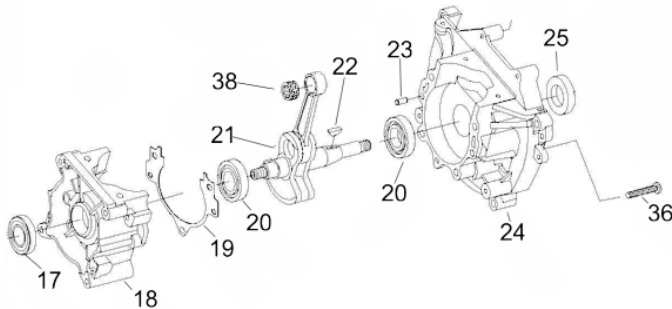

Motor-Carcaça

Ref.	Cód	Descrição	Qtd Prod
17	4938	RETENTOR 12X22X7	1
18	4942	CARCACA LADO VOLANTE	1
19	4940	JUNTA DA CARCACA	1
20	4756	ROL EIXO VIRABREQUIM	2
21	12977	EIXO VIRABREQUIM	1
22	4758	CHAVETA ATOMIZADOR	1
23	4755	PINO B4X10MM	2
24	4939	CARCACA LADO RETRATIL	1
25	4943	RETENTOR 15X30X7	1
36	4895	PARAF M5X0.8X30MM- ZN BR	4
38	8872	ROL DA BIELA	1