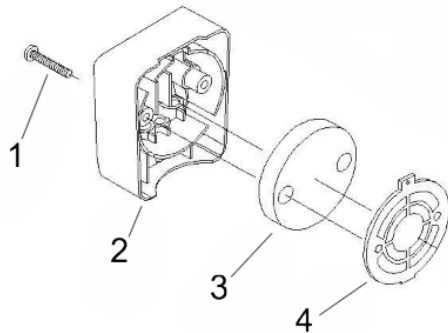

Motor-Filtro de Ar

Ref.	Cód	Descrição	Qtd Prod
1	12035	PARAF M4X25	2
2	12970	TAMPA DO FILTRO DE AR	1
3	12971	ELEMENTO FILTRO DE AR	1
4	12972	TELA FILTRO DE AR	1