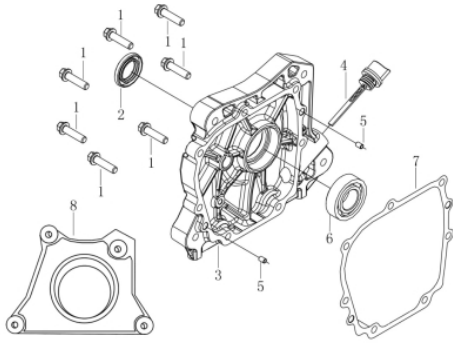

Tampa da Carcaça