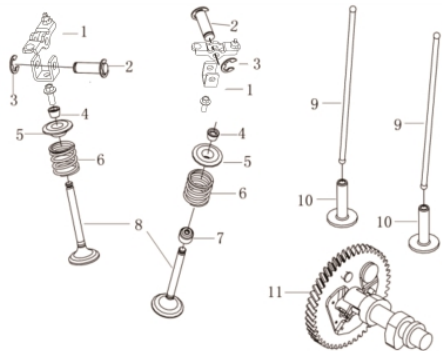

Sanfona

Ref.	Cód	Descrição	Qtd Prod
1	8659	CILINDRO EXTERNO	1
2	8660	ANEL O-RING CILINDRO	2
3	8661	PINO DO EIXO GUIA	1
4	8662	TAMPAO	2
5	8663	EIXO GUIA	1
6	8664	SUPORE DO EIXO GUIA	1
7	8448	ABRACAIDEIRA	2
8	8449	SANFONA	1
9	8665	CARTER - PERCUSSAO	1
10	5292	ARRUELA 12X17MM	1
11	1522	PARAF M12X1.25X15MM-ZN AM	1
12	8666	VISOR/DRENO DO OLEO	1
13	8667	ANEL O-RING 102X3	1
14	8668	CILINDRO INTERNO	1
15	8669	GUIA DAS MOLAS	1
16	8670	MOLA COMP.INT 6.5X56X230	2
17	8671	MOLA COMP.EXT 9X76.5X230	2
18	8672	ANEL GUIA DAS MOLAS	1
19	8673	PORCA DO ANEL GUIA	1
20	8674	ANEL O-RING 95X4	1
22	5308	ARRUELA 8X14	1
23	1245	PARAF M8X1.25X16- ZN AM	1
24	1325	ARRUELA DE PRESSAO M10	8
25	8676	PARAF ALLEN M10X40	4
26	3042	PARAF M10X1.5X25MM- ZN PR	4
27	13315	JUNTA, CILINDRO/SAPATA	1
28	13316	JUNTA, CILINDRO/SAPATA	1

Sistema Aceleração

Ref.	Cód	Descrição	Qtd Prod
1	14055	BASE DA ACELERACAO	1
2	14056	MOLA DA ACELERACAO	1
3	7158	PARAF M5X0.8X35MM- ZN BR	1
4	2546	PARAF M6X1X16MM- ZN BR	1
5	14057	BUCHA DA ACELERACAO	1
6	14058	MOLA DO RAR	1
7	14059	ALAVANCA DO RAR	1
8	575	PARAF M6X1X22MM- ZN AM	1
9	543	PORCA M6X1- SX FL ZN BR	1
10	14060	MOLA DE RETORNO LONGA	1
11	14061	HASTE LIGACAO	1
12	14062	FIXADOR DA HASTE	1
13	5167	PARAF M6X1X10MM- ZN BR	1
14	14063	SUPORE DO CABO	1

Tampa da Carcaça

Ref.	Cód	Descrição	Qtd Prod
1	451	PARAF M8X1.25X32MM- ZN BR	7
2	446	RETENTOR 25X41.25X6MM	1
3	14022	TAMPA DA CARCACA	1
4	14023	BUJAO NIVEL OLEO	1
5	4173	PINO GUIA 8X14	2
6	449	ROL ESF 6205 VIRABREQUI/G	1
7	14024	JUNTA TAMPA CARCACA	1
8	14025	ACOPLAMENTO	1

Válvulas

Ref.	Cód	Descrição	Qtd Prod
1	14032	BALANCIM	2
2	14033	EIXO DO BALANCIM	2
3	14034	ANEL TRAVA EIXO BALANCIM	2
4	14035	TRAVA PRATO DA VALVULA	4
5	14036	PRATO DA MOLA	2
6	14037	MOLA DA VALVULA	2
7	14038	RETENTOR DE VALVULA	1
8	14039	JOGO VALVULA ADM/ESCAPE	1
9	14040	VARETA DA VALVULA	2
10	14041	TUCHO DA VALVULA	2
11	14042	ARVORE DE COMANDO	1