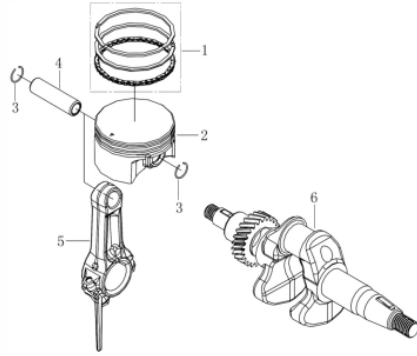

COMPACTADOR DE SOLO BFG 75B

60443

Tipo	Buffalo, 4.0 Gasolina 4T
Potência Máxima (Cv)(KW/Rpm)	4,0 (3,0/3600)
Torque Máximo (kgfm/rpm)	0,88/2.600
Cilindrada (cm ³)	149
Diâmetro do Cilindro (mm)	65
Curso do Pistão (mm)	45
Taxa de Compressão	9,0:1
Reservatório do Cáster (L)	0,4 / SAE 20W50
Capacidade do Tanque (L)	2,5 / Gasolina Comum
Consumo Médio (L/h)	1,0
Sistema de Alimentação (Tipo)	Carburador (Bóia)
Sistema de Ignição	Eletrônica (CDI)
Sistema de Partida	Manual
Sistema de Lubrificação (Tipo)	Salpico
Filtro de Ar (Tipo)	Duplo (Espuma+Elem. de Papel)
Transmissão	Embreagem Centrífuga
Óleo da Percussão (L/Tipo)	0,80 / SAE 20W50
Dimensões da Sapata (mm)	340 x 285
Curso da Percussão (mm)	40,0 a 80,0
Profundidade de Compactação (mm)	550,0
Velocidade de Avanço (m/min)	10,0 a 13,0
Força de Impacto (kN)	14,0
Impactos por Minuto	640 - 680
Dimensões CxLxA (mm)	800 x 490 x 1150
Peso Bruto (kg)	88,4
Peso Líquido (kg)	78,4

Anéis Pistão Biela

Ref.	Cód	Descrição	Qtd Prod
1	14026	JOGO DE ANEIS	1
2	14027	PISTAO	1
3	14028	ANEL TRAVA PISTAO	2
4	14029	PINO DO PISTAO	1
5	14030	BIELA	1
6	14031	EIXO VIRABREQUIM	1

Bloco Cilindro

Ref.	Cód	Descrição	Qtd Prod
1	14015	CARCACA-CILINDRO	1
2	14016	ARRUELA VEDACAO DRENO	2
3	14017	PARAF DRENO OLEO	2
4	14018	RETENTOR RAR	1
5	14019	BRACO RAR	1
6	14020	GRAMPO BRACO RAR	1
7	446	RETENTOR 25X41.25X6MM	1
10	449	ROL ESF 6205 VIRABREQUI/G	1
11	14021	CONJUNTO RAR	1
	17329	JOGO DE JUNTAS	1

Cabeçote

Ref.	Cód	Descrição	Qtd Prod
1	506	PARAF M6X1X20MM- ZN BR	4
2	14005	TAMPA DO CABECOTE	1
3	14006	TAMPA FILTRO OLEO	1
4	14007	JUNTA DO RESPIRO	1
5	14008	TAMPA DO RESPIRO	1
6	1112	PARAF M5X0.8X10MM- ZN BR	4
8	14009	JUNTA DA TAMPA CABECOTE	1
9	4708	PARAF TAMPA BOMBA 2P/3P	4
10	14010	CABECOTE	1
11	14011	JUNTA DO CABECOTE	1
12	14012	PINO GUIA 10X14	2
13	14013	VELA DE IGNICAO	1
14	2546	PARAF M6X1X16MM- ZN BR	2
15	14014	CHAPA DEFLETORA	1