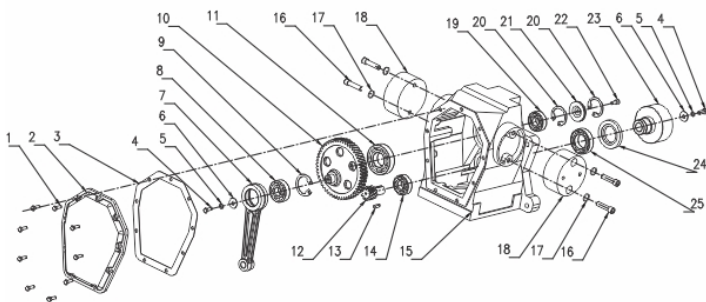

Caixa de Transmissão

Ref.	Cód	Descrição	Qtd Prod
1	8982	PARAF M6X18	8
2	8647	TAMPA CAIXA TRANSMISSAO	1
3	8648	JUNTA DA TAMPA	1
4	5255	PARAF M8X1.25X16- ZN BR	3
5	1230	ARRUELA DE PRESSAO M8	3
6	8555	ARRUELA 8X24X2	3
7	8649	BIELA	1
8	13212	ROL 6304	2
9	8329	ANEL ELASTICO 52	1
10	8650	ENGRENAGEM	1
11	13213	ROL 6207	1
12	8651	PINHAO	1
13	1398	CHAVETA 5x5x20mm/G	1