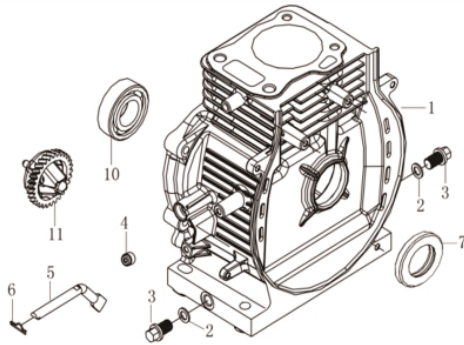

COMPACTADOR DE SOLO BFG 75B

60443

Tipo	Buffalo, 4.0 Gasolina 4T
Potência Máxima (Cv)(KW/Rpm)	4,0 (3,0/3600)
Torque Máximo (kgfm/rpm)	0,88/2.600
Cilindrada (cm ³)	149
Diâmetro do Cilindro (mm)	65
Curso do Pistão (mm)	45
Taxa de Compressão	9,0:1
Reservatório do Cáster (L)	0,4 / SAE 20W50
Capacidade do Tanque (L)	2,5 / Gasolina Comum
Consumo Médio (L/h)	1,0
Sistema de Alimentação (Tipo)	Carburador (Bóia)
Sistema de Ignição	Eletrônica (CDI)
Sistema de Partida	Manual
Sistema de Lubrificação (Tipo)	Salpico
Filtro de Ar (Tipo)	Duplo (Espuma+Elem. de Papel)
Transmissão	Embreagem Centrífuga
Óleo da Percussão (L/Tipo)	0,80 / SAE 20W50
Dimensões da Sapata (mm)	340 x 285
Curso da Percussão (mm)	40,0 a 80,0
Profundidade de Compactação (mm)	550,0
Velocidade de Avanço (m/min)	10,0 a 13,0
Força de Impacto (kN)	14,0
Impactos por Minuto	640 - 680
Dimensões CxLxA (mm)	800 x 490 x 1150
Peso Bruto (kg)	88,4
Peso Líquido (kg)	78,4

Anéis Pistão Biela

Ref.	Cód	Descrição	Qtd Prod
1	14026	JOGO DE ANEIS	1
2	14027	PISTAO	1
3	14028	ANEL TRAVA PISTAO	2
4	14029	PINO DO PISTAO	1
5	14030	BIELA	1
6	14031	EIXO VIRABREQUIM	1

Bloco Cilindro

Ref.	Cód	Descrição	Qtd Prod
1	14015	CARCACA-CILINDRO	1
2	14016	ARRUELA VEDACAO DRENO	2
3	14017	PARAF DRENO OLEO	2
4	14018	RETENTOR RAR	1
5	14019	BRACO RAR	1
6	14020	GRAMPO BRACO RAR	1
7	446	RETENTOR 25X41.25X6MM	1
10	449	ROL ESF 6205 VIRABREQUI/G	1
11	14021	CONJUNTO RAR	1
	17329	JOGO DE JUNTAS	1