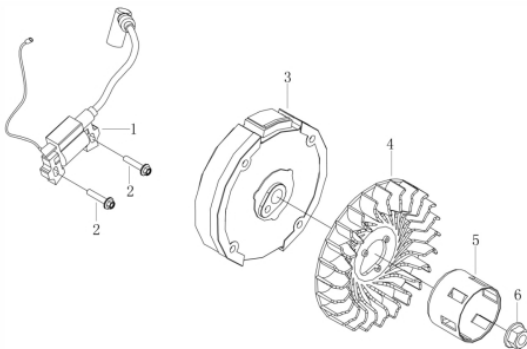

Volante Bobina