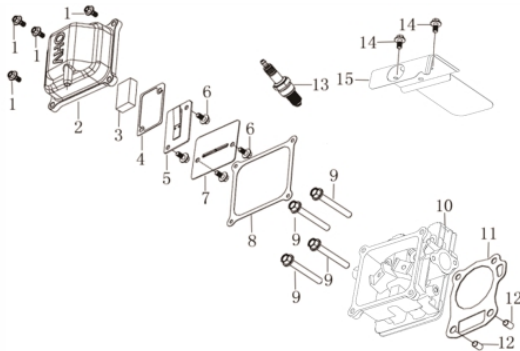

Anéis Pistão Biela

Ref.	Cód	Descrição	Qtd Prod
1	14026	JOGO DE ANEIS	1
2	14027	PISTAO	1
3	14028	ANEL TRAVA PISTAO	2
4	14029	PINO DO PISTAO	1
5	14030	BIELA	1
6	14031	EIXO VIRABREQUIM	1

Bloco Cilindro

Ref.	Cód	Descrição	Qtd Prod
1	14015	CARCACA-CILINDRO	1
2	14016	ARRUELA VEDACAO DRENO	2
3	14017	PARAF DRENO OLEO	2
4	14018	RETENTOR RAR	1
5	14019	BRACO RAR	1
6	14020	GRAMPO BRACO RAR	1
7	446	RETENTOR 25X41.25X6MM	1
10	449	ROL ESF 6205 VIRABREQUI/G	1
11	14021	CONJUNTO RAR	1
	17329	JOGO DE JUNTAS	1

Cabeçote

Ref.	Cód	Descrição	Qtd Prod
1	506	PARAF M6X1X20MM- ZN BR	4
2	14005	TAMPA DO CABECOTE	1
3	14006	TAMPA FILTRO OLEO	1
4	14007	JUNTA DO RESPIRO	1
5	14008	TAMPA DO RESPIRO	1
6	1112	PARAF M5X0.8X10MM- ZN BR	4
8	14009	JUNTA DA TAMPA CABECOTE	1
9	4708	PARAF TAMPA BOMBA 2P/3P	4
10	14010	CABECOTE	1
11	14011	JUNTA DO CABECOTE	1
12	14012	PINO GUIA 10X14	2
13	14013	VELA DE IGNICAO	1
14	2546	PARAF M6X1X16MM- ZN BR	2
15	14014	CHAPA DEFLETORA	1