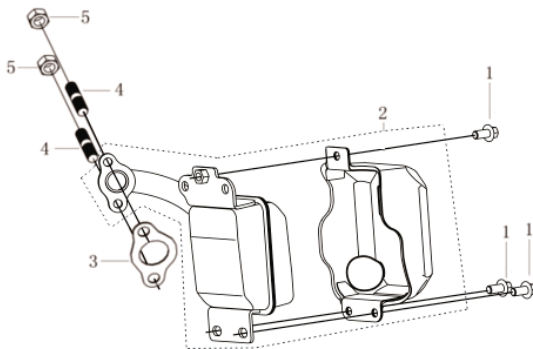

Motor - Escape

Ref.	Cód	Descrição	Qtd Prod
1	1245	PARAF M8X1.25X16- ZN AM	4
2	14072	ESCAPE	1
3	14073	JUNTA DO ESCAPE	1
4	14074	PRIS ESCAPE	2
5	14075	PORCA DO ESCAPE	2