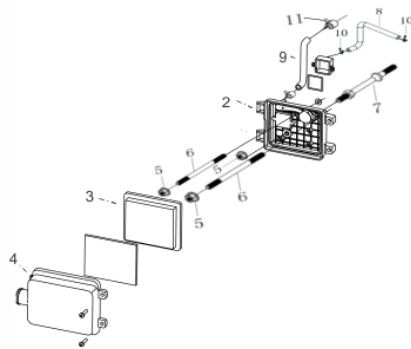

Ref.	Cód	Descrição	Qtd Prod
15.2	13413	PARAF M12X105 (SAPATA)	1
15.3	13414	PARAF M12X115 (SAPATA)	1
17	8445	CONJUNTO ACELERADOR	1
18	8603	PARAF ALLEN M6X30	2
19	96	PORCA M8X1.25- SX FL	2
20	8643	PORCA M12X1.25 (FINA)	1
21	8446	EMBREGEM COMPLETA	1
22	8644	CHAVETA MEIA LUA 13X4X5	1
24	1588	PARAF M10X1.5X55MM- ZN PR	4
26	8645	TAMPAO	2
27	8646	PINO	1
28	8447	ANEL O-RING	1
	8448	ABRACADEIRA	2
	13513	CARENAGEM SUPERIOR	1
	13976	ALCA DA SAPATA	1
	4493	CONJ. PROTETOR DO MOTOR	1

Filtro de Ar

Ref.	Cód	Descrição	Qtd Prod
	14064	FILTRO DE AR COMPLETO	1
2	14065	BASE DO FILTRO DE AR	1
3	14066	ELEMENTO FILTRO DE AR	1
	17655	ESPUMA FILTRO DE AR	1
4	14067	CAPA FILTRO DE AR	1
5	5146	PORCA M6 FLANG.FILTRO AR	3
6	14068	PRIS FILTRO DE AR	2
7	14069	PRIS ADMISSAO	1
8	14070	TUBO RESPIRO 1	1
9	14071	TUBO RESPIRO 2	1