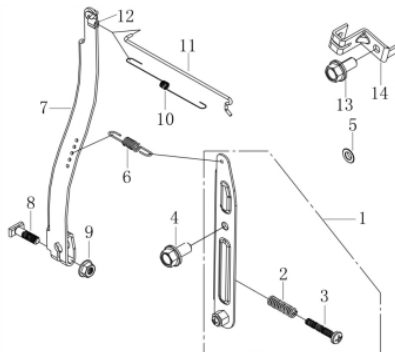

Sistema Aceleração

Ref.	Cód	Descrição	Qtd Prod
1	14055	BASE DA ACELERACAO	1
2	14056	MOLA DA ACELERACAO	1
3	7158	PARAF M5X0.8X35MM- ZN BR	1
4	2546	PARAF M6X1X16MM- ZN BR	1
5	14057	BUCHA DA ACELERACAO	1
6	14058	MOLA DO RAR	1
7	14059	ALAVANCA DO RAR	1
8	575	PARAF M6X1X22MM- ZN AM	1
9	543	PORCA M6X1- SX FL ZN BR	1
10	14060	MOLA DE RETORNO LONGA	1
11	14061	HASTE LIGACAO	1
12	14062	FIXADOR DA HASTE	1
13	5167	PARAF M6X1X10MM- ZN BR	1
14	14063	SUPORE DO CABO	1