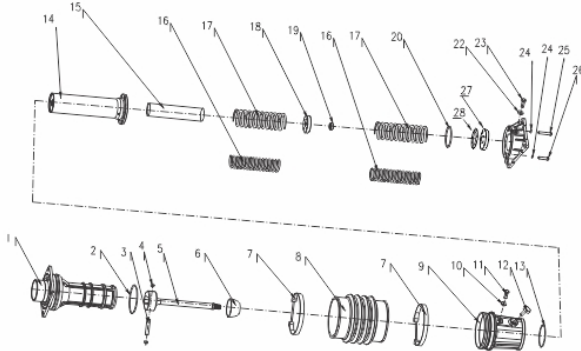

Motor - Escape

Ref.	Cód	Descrição	Qtd Prod
1	1245	PARAF M8X1.25X16- ZN AM	4
2	14072	ESCAPE	1
3	14073	JUNTA DO ESCAPE	1
4	14074	PRIS ESCAPE	2
5	14075	PORCA DO ESCAPE	2

Pre Filtro de Ar

Ref.	Cód	Descrição	Qtd Prod
	14985	ELEMENTO PRE-FILTRO AR	1
	14984	CARCACA PRE-FILTRO AR	1
	15586	MANGUEIRA ADMISSAO BFG 75	1

Sanfona

Ref.	Cód	Descrição	Qtd Prod
1	8659	CILINDRO EXTERNO	1
2	8660	ANEL O-RING CILINDRO	2
3	8661	PINO DO EIXO GUIA	1
4	8662	TAMPAO	2
5	8663	EIXO GUIA	1
6	8664	SUPORE DO EIXO GUIA	1
7	8448	ABRACAIDEIRA	2
8	8449	SANFONA	1
9	8665	CARTER - PERCUSSAO	1
10	5292	ARRUELA 12X17MM	1
11	1522	PARAF M12X1.25X15MM-ZN AM	1
12	8666	VISOR/DRENO DO OLEO	1
13	8667	ANEL O-RING 102X3	1
14	8668	CILINDRO INTERNO	1
15	8669	GUIA DAS MOLAS	1
16	8670	MOLA COMP.INT 6.5X56X230	2
17	8671	MOLA COMP.EXT 9X76.5X230	2
18	8672	ANEL GUIA DAS MOLAS	1
19	8673	PORCA DO ANEL GUIA	1
20	8674	ANEL O-RING 95X4	1
22	5308	ARRUELA 8X14	1
23	1245	PARAF M8X1.25X16- ZN AM	1
24	1325	ARRUELA DE PRESSAO M10	8
25	8676	PARAF ALLEN M10X40	4
26	3042	PARAF M10X1.5X25MM- ZN PR	4
27	13315	JUNTA, CILINDRO/SAPATA	1
28	13316	JUNTA, CILINDRO/SAPATA	1