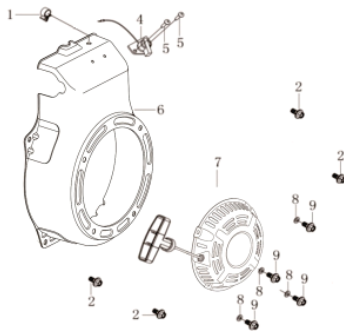

Carenagem

Ref.	Cód	Descrição	Qtd Prod
2	584	PARAF M6X1X12MM- ZN BR	4
4	14043	CHAVE LIGA/DESLIGA	1
5	3733	PARAF M4X0.7X10MM- ZN PR	2
6	14044	CARENAGEM	1
7	14045	RETRATIL COMPLETO	1
8	416	ARRUELA LISA M6 - ZN AM/D	4
9	1545	PARAF M6X1X8MM- ZN BR	4