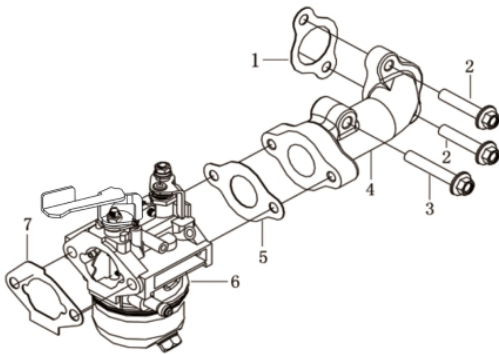

COMPACTADOR DE SOLO BFG 75B
60443

BUFFALO®

Ref.	Cód	Descrição	Qtd Prod
14	13214	ROL 6304RS	1
15	8652	CAIXA DE TRANSMISSAO	1
16	8653	PARAF ALLEN M10X20	4
17	1325	ARRUELA DE PRESSAO M10	4
18	8442	COXIM	1
19	13215	ROL 6204	1
20	8654	ANEL TRAVA D.47MM	2
21	8655	TAMPAO DE ALUMINIO	1
22	4898	PARAF M6X1X20MM- ZN BR	1
23	8656	TAMBOR DA EMBREAGEM	1
24	8657	RETENTOR 40X68X8	1
25	8658	ROL 6007	1

Carburador