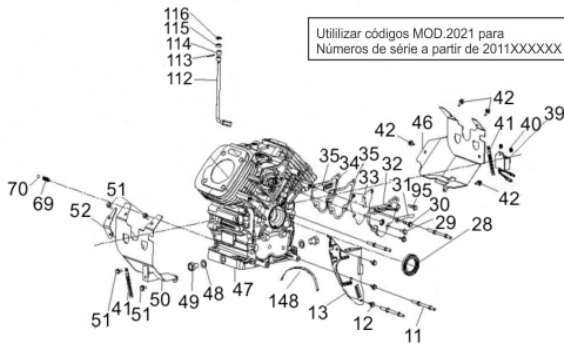

# MOTOG.BFGE 15.000 PRO TRIF.380V

62035

Tipo	Gasolina 4T, Refrigerado a Ar, 2 Cilindros
Potência Máxima (Cv)(KW/Rpm)	23,0 (17,0/3600)
Cilindrada (cm³)	680
Reservatório do Cártter (L)	1,5 / SAE 20W50
Capacidade do Tanque (L)	35,0 / Gasolina Comum
Consumo Médio (L/h)	5,6
Pressão Sonora (dBA)	78,0 (a 7m)
Sistema de Alimentação (Tipo)	Carburad.(Bóia),Câmara Dupla
Sistema de Ignição	Eletrônica (CDI)
Sistema de Partida	Elétrica e Manual
Sistema de Lubrificação (Tipo)	Forçado por Bomba
Filtro de Ar (Tipo)	Elemento de Papel
Alternador (Tipo)	Trifásico
Tensão de Saída (V)	220/380
Freqüência (Hz)	60,0
Potência Máxima (kW/kVA)	12,0 / 15,0
Potência Nominal (kW/kVA)	11,0 / 13,75
Disjuntor (A)	16,7
Fator de Potência (cos $\phi$ )	0,8
Carregador de baterias (Tipo)	12V DC / 8A
Controle de Tensão (Tipo)	AVR com Escovas
Observações	Botão de Emergência
Dimensões CxLxA (mm)	790 x 670 x 880
Peso Bruto (kg)	147,5
Peso Líquido (kg)	136,0

## Bloco Cilindro

Ref.	Cód	Descrição	Qtd Prod
11	8921	PRIS. M6X121 (ATE 03/23)	2
11.A	8911	PRIS. M6X122 (ATE 03/23)	2
13	5960	DEFLETOR DA VENTONHA	1
28	5971	RETENTOR 38X58X8MM	1
29	5128	PARAF M6X1X16MM- ZN BR	1
30	2037	PARAF M6X1X30MM- ZN AM	2
31	5972	PLACA SUPORTE FIOS	1
32.A	5973	TAMPA RESPIRO	1
32.B	15160	TAMPA RESPIRO (MOD. 2021)	1
33	5974	APOIO RESPIRO	1
34	5975	RESPIRO	1
35.A	5976	JUNTA TAMPA RESPIRO	2
35.B	8946	JUNTA TAMPA DO RESPIRO	1
39	5980	RELE INTERRUPT.NIVEL OLEO	1
40	1322	PORCA M5- SX ZN PR	2
41	1298	GRAMPO DE FIXACAO FIOS/G	2
42	409	PARAF M6X1X12MM- ZN AM	4
46	5982	DEFLETOR DO CABECOTE	1
47.A	13343	BLOCO DO MOTOR (23.0CV)	1
47.B	14723	BLOCO DO MOTOR MOD. 2021	1
47.C	17711	BLOCO DO MOTOR (MOD.ACEL.)	1
48	5984	ARRUELA 14X1.5X22MM	2
49	5985	PARAFUSO DRENO DO OLEO	2
50	5986	DEFLETOR DO BLOCO	1
52	5987	SUPORTE RADIADOR DE OLEO	1
69	5998	MOLA DA BOMBA OLEO	1
70	5999	ESFERA DE ACO 9.5MM	1
112	6025	BRACO DO RAR	1
113	604	GRAMPO BRACO RAR/G	2
114	607	RETENTOR 8X14X4MM	1
115	6026	ROL HK081210	2
116	6027	ARRUELA 8.5X2X15.8	3
148	6050	ABRACADEIRA	1