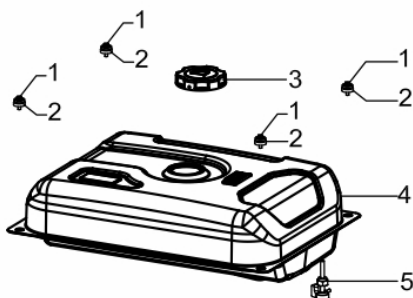

Tanque Combustível

Ref.	Cód	Descrição	Qtd Prod
1	5161	PARAF M6X1X25MM- ZN BR	4
2	5902	ARRUELA DE BORRACHA	4
3	5901	TAMPA TANQUE COMBUSTIVEL	1
4	5903	TANQUE DE COMBUSTIVEL	1
5	366	TORNEIRA COMBUST GERAD/G	1