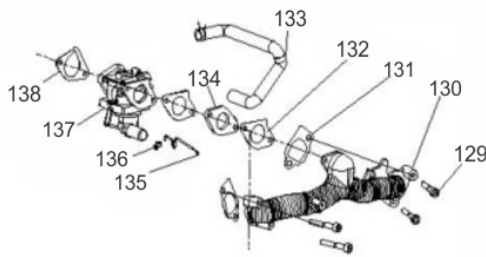

Ref.	Cód	Descrição	Qtd Prod
s	15557	PARAF M4X6	1
t	15558	FLAUTA	2
u	15559	GICLEUR PRINCIPAL	2
v	15560	ANEL O-RING GICLEUR	1
w	15561	CUBA CARBURADOR	1
x	15562	PARAF DRENO CUBA	1
aa	15564	VALVULA SOLENOIDE	1
ee	15566	EIXO BORBOLETA AFOGADOR	1
ff	15580	MOLA PARAF MISTURA	2

Carburador - Acelerador - Escape - Retrátil

Ref.	Cód	Descrição	Qtd Prod
129	1057	PARAF M8X1.25X50MM- ZN BR	4
130	8905	COLETOR DE ADMISSAO	1
131	6039	JUNTA COLETOR ADMISSAO	2
132	8899	JUNTA DO CARBURADOR	3
133	6041	TUBO RETORNO	1
134	8904	ESPAC.JUNTA CARBURADOR	1
135	8900	ALAVANCA DO AFOGADOR	1
136	6043	TRAVA ALAVANCA AFOGADOR	1
137.A	7750	CARBURADOR - CAMARA	1
137.B	17716	CARBURADOR - CAMARA	1
137.c	8034	SOLENOIDE DO CARBURADOR	1
138	6046	JUNTA COLETOR FILTRO AR	1
139	10100	CONJ ACELERADOR	1
	8477	RETRATIL COMPLETO	1
	8903	CURVA COLETOR ADMISSAO	1