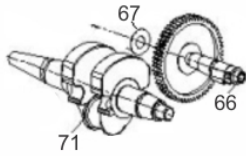

Virabrequim

Ref.	Cód	Descrição	Qtd Prod
66	5995	ARVORE DE COMANDO	1
67	5996	ARRUELA 17.4X25.9X1MM	1
71	10974	EIXO VIRABREQUIM	1