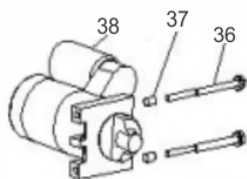

Motor de Arranque

Ref.	Cód	Descrição	Qtd Prod
36	5977	PARAF.M8X1.25X110MM-ZN BR	2
37	5978	PINO GUIA 10X12	2
38	5979	MOTOR DE PARTIDA	1