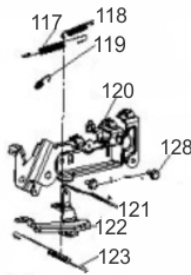

Sistema de Aceleração

Ref.	Cód	Descrição	Qtd Prod
117	8906	MOLA DO GOVERNADOR	1
118	6029	MOLA GOVERNADOR 38/16.75	1
119	6030	MOLA DO RETORNO-	1
120	8907	GOVERNADOR	1
121	8908	HASTE DA ACELERACAO	1
122	6033	ALAVANCA DO RAR	1
123	8909	MOLA DE RETORNO	1
128	409	PARAF M6X1X12MM- ZN AM	2