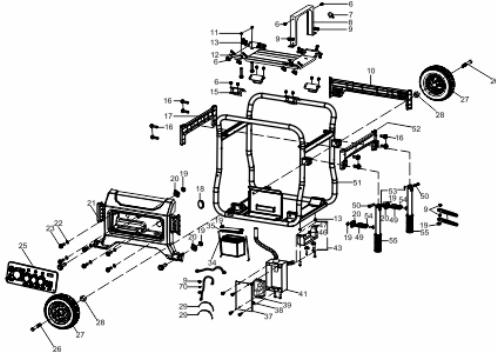

Quadro - Painel

Ref.	Cód	Descrição	Qtd Prod
	7711	DISJUNTOR DC	1
	7712	TERMINAL NEGATIVO	1
	7714	TOMADA 32A	1
	7715	TOMADA 3 PINOS 20A	1
	7717	CABO DO AFOGADOR	1
	7718	CHAVE LIGA/ DESLIGA	1
	17506	CHAVE LIGA/ DESLIGA P/	1
	14200	CHAVE DE PARTIDA	1
	7716	DISJUNTOR 20A	1
	8778	PLUG 5 PINOS 32A	1
	7723	DISJUNTOR 17A	1
	935	PLUG 3 PINOS 20A	1
	14197	BOTAO PARADA EMERGENCIA	1
	5926	VOLTIMETRO/G	1
	16763	TRAVA DO EIXO RODAS	1
6	5255	PARAF M8X1.25X16- ZN BR	4
7	5176	ANEL ELASTICO 9.5X8	1
8	5907	SUPORE DO ESCAPE	1
9	584	PARAF M6X1X12MM- ZN BR	4
10	6806	PROTETOR TRASEIRO	1
11	1331	PORCA M10X1.25 SX FL	2
12	5909	BASE DO GERADOR	1
13	96	PORCA M8X1.25- SX FL	5
15	5910	COXIM DA BASE	4
16	5911	FIXADOR DO PAINEL	8
17	6820	PROTETOR LADO DIREITO	1
18	5908	PLUG DE VEDACAO	1
19/46	543	PORCA M6X1- SX FL ZN BR	9
20	3197	ARRUELA PROTECAO	4
21	5947	SUPORE DO PAINEL	1
22	1321	ARRUELA LISA M5 - ZN BR	6
23	5258	PARAF M5X0.8X12MM- ZN BR	6
25.A	7728	PAINEL COMPLETO	1
25.B	17719	PAINEL COMPLETO (MOD.	1
27	5917	RODA GERADOR	2
28	5164	PORCA M14X1.5 VOLANTE	2
29	2426	ABRACAD/MCD 230mm	2
34	5943	PRIS FIX.BATERIA	2
35	5944	CHAPA FIXACAO BATERIA	1
37	5942	TAMPA DA CAIXA DO AVR	1
38	506	PARAF M6X1X20MM- ZN BR	2
39	10777	AVR	1
41	5941	CAIXA DO AVR	1
43	16284	SUPORE DO QUADRO	1
47	7583	SUPORE APOIO QUADRO	1
49	3165	SUP. DO COMANDO/G	2
50	5938	PINO 8X45MM	2
51	5919	QUADRO GERADOR	1
52	6810	PROTETOR LADO ESQUERDO	1
53	5937	CONTRA PINO	2
54	6237	TRAVA ALCA TRANSPORTE	2
55	5936	ALCA DE TRANSPORTE	2
70	5934	PARAF M8X1.25X170MM-ZN BR	2