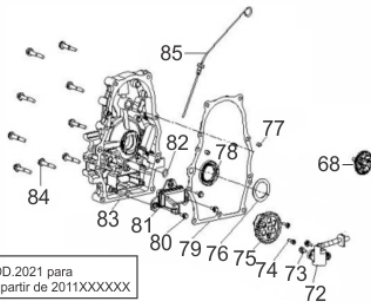

Tampa do Bloco

Utilizar códigos MOD.2021 para
Números de série a partir de 2011XXXXXX

Ref.	Cód	Descrição	Qtd Prod
68	5997	ENGRENAGEM GOVERNADOR	1
72	6001	SENSOR DO OLEO	1
73/80	5128	PARAF M6X1X16MM- ZN BR	7
75	6002	BOMBA DE OLEO	1
76	6003	ARRUELA 38.5X54X1	1
77	623	PINO 8X12 GUIA TAMPA	2
78	5971	RETENTOR 38X58X8MM	1
79.A	6005	JUNTA TAMPA BLOCO	1
79.B	14795	JUNTA TAMPA BLOCO MD.2021	1
81	6006	FILTRO	1
82	6007	ANEL O-RING 13.2X2.65	1
83.A	6008	TAMPA DO BLOCO	1
83.B	14796	TAMPA DO BLOCO MOD.2021	1
83.C	17712	TAMPA DO BLOCO (MOD.ACEL.	1
84	1057	PARAF M8X1.25X50MM- ZN BR	9
85	8892	VARETA NIVEL DE OLEO	1