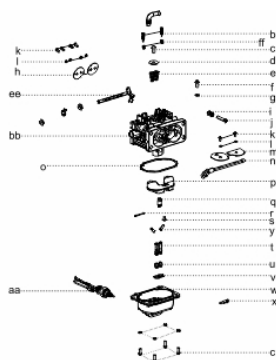

Carburador

Ref.	Cód	Descrição	Qtd Prod
8898		CARBURADOR	1
17716		CARBURADOR - CAMARA	1
b	15544	PARAFUSO DA MISTURA	2
c	15545	PARAF M4X12	5
d	15546	TRAVA GICLEUR BAIXA	1
e	15547	GICLEUR DA BAIXA	2
f	15548	PARAF M5X10	1
g	4766	ARRUELA LISA M5	1
h	15549	BORBOLETA DO ACELERADOR	2
i	15578	MOLA PARAF CARBURADOR	1
j	15579	PARAF DO CARBURADOR	1
k	3292	PARAF BORBOLETA ACEL./G	6
l	15550	ARRUELA M3	6
m	15551	BORBOLETA DO AFOGADOR	1
n	15552	EIXO BORBOLETA AFOGADOR	1
o	15553	ANEL O-RING CUBA	1
p	15554	BOIA CARBURADOR	1
q	15555	AGULHA	1
r	15556	PINO DA BOIA	1