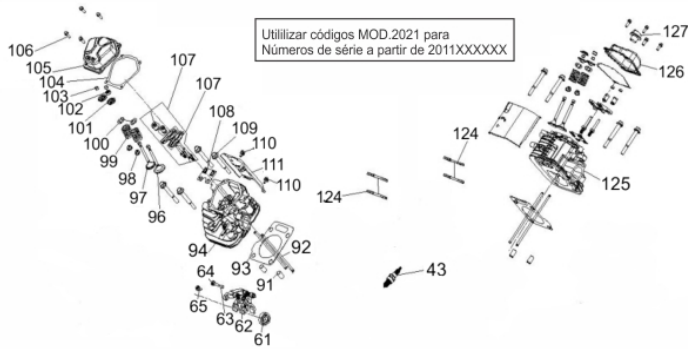

Cabeçote

Ref.	Cód	Descrição	Qtd Prod
43	430	VELA IGNICAO/G	2
61	5993	ROL ESF. 6003-Z	1
62	5994	BALANCIM	1
63	623	PINO 8X12 GUIA TAMPA	2
64	5161	PARAF M6X1X25MM- ZN BR	1
65	5128	PARAF M6X1X16MM- ZN BR	1
91	596	PINO 12X20 GUIA CABECOTE	4
92	6014	VARETA VALVULA	4
93.A	8895	JUNTA DO CABECOTE	2
93.B	8930	JUNTA DO CABECOTE MOD.	1
94.A	8893	CABECOTE DIREITO	1
94.B	14725	CABECOTE DIREITO MOD.2021	1
96	6017	VALVULA ADMISSAO	2
97	6018	VALVULA ESCAPE	2
98	6019	ASSENTO DA MOLA	4
99	6020	MOLA DA VALVULA	4
100	6021	PRATO DA MOLA	4
101	646	ASSENTO DA MOLA	2
102	650	RETENTOR DE VALVULA/G	2
103	647	PASTILHA DA VALVULA/G	4
104	6022	JUNTA TAMPA DO CABECOTE	2
105	6023	TAMPA DO CABECOTE- DIR.	1
106	785	PARAF M6X1X22MM- ZN BR	8
107	5241	CONJUNTO BALANCIM	4
108	648	PLACA GUIA DAS VARETAS/G	2
109	1295	PARAF M10X1.25X87MM-ZN BR	8
110	409	PARAF M6X1X12MM- ZN AM	4
111	6024	DEFLETOR SUP.DO CABECOTE	2
124	429	PRIS M8X1.25X34 ZN BR	4
125.A	8910	CABECOTE ESQUERDO	1
125.B	14724	CABECOTE ESQUERDO MOD.	1
126	6036	TAMPA DO CABECOTE ESQ.	1
127	8894	BUJAO DO OLEO	1