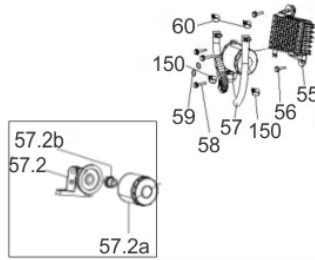

Radiador - Filtro de Óleo

Ref.	Cód	Descrição	Qtd Prod
55	8888	RADIADOR DE OLEO	1
	8890	MANG.RADIAD 9.5X17.4X295	2
56	5161	PARAF M6X1X25MM- ZN BR	2
57	5990	FILTRO DE OLEO	1
57.2	8885	SUP FILTRO OLEO SECUND	1
57.2a	2694	FILTRO DE OLEO/G	1
57.2b	8886	ADAPTADOR FILTRO DE OLEO	1
58	2037	PARAF M6X1X30MM- ZN AM	3
59	5991	ANEL O-RING 11.2X2.65	2
60	8887	ANEL ELASTICO MANGUEIRA	4
150	6052	ANEL ELASTICO MANG.COMB.	2