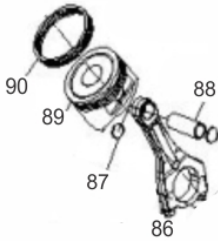

Anéis-Pistão-Biela

Ref.	Cód	Descrição	Qtd Prod
86	6010	BIELA	2
87	459	ANEL TRAVA PISTAO 6.5/8.0	1
88	6011	PINO DO PISTAO	1
89	6012	PISTAO	1
90	6013	JOGO ANEIS DO PISTAO	1