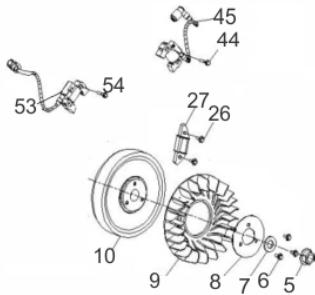

Sistema de Aceleração

Ref.	Cód	Descrição	Qtd Prod
117	8906	MOLA DO GOVERNADOR	1
118	6029	MOLA GOVERNADOR 38/16.75	1
119	6030	MOLA DO RETORNO-	1
120	8907	GOVERNADOR	1
121	8908	HASTE DA ACELERACAO	1
122	6033	ALAVANCA DO RAR	1
123	8909	MOLA DE RETORNO	1
128	409	PARAF M6X1X12MM- ZN AM	2

Tampa do Bloco

Utilizar códigos MOD.2021 para  
Números de série a partir de 2011XXXXXX

Ref.	Cód	Descrição	Qtd Prod
68	5997	ENGRENAGEM GOVERNADOR	1
72	6001	SENSOR DO OLEO	1
73/80	5128	PARAF M6X1X16MM- ZN BR	7
75	6002	BOMBA DE OLEO	1
76	6003	ARRUELA 38.5X54X1	1
77	623	PINO 8X12 GUIA TAMPA	2
78	5971	RETENTOR 38X58X8MM	1
79.A	6005	JUNTA TAMPA BLOCO	1
79.B	14795	JUNTA TAMPA BLOCO MD.2021	1
81	6006	FILTRO	1
82	6007	ANEL O-RING 13.2X2.65	1
83.A	6008	TAMPA DO BLOCO	1
83.B	14796	TAMPA DO BLOCO MOD.2021	1
83.C	17712	TAMPA DO BLOCO (MOD.ACEL.	1
84	1057	PARAF M8X1.25X50MM- ZN BR	9
85	8892	VARETA NIVEL DE OLEO	1

Tanque Combustível

Ref.	Cód	Descrição	Qtd Prod
1	5161	PARAF M6X1X25MM- ZN BR	4
2	5902	ARRUELA DE BORRACHA	4
3	5901	TAMPA TANQUE COMBUSTIVEL	1
4	5903	TANQUE DE COMBUSTIVEL	1
5	366	TORNEIRA COMBUST GERAD/G	1

Virabrequim

Ref.	Cód	Descrição	Qtd Prod
66	5995	ARVORE DE COMANDO	1
67	5996	ARRUELA 17.4X25.9X1MM	1
71	10974	EIXO VIRABREQUIM	1

Volante - Bobina

Ref.	Cód	Descrição	Qtd Prod
5	5954	PORCA DO VOLANTE M20X12	1
6	1265	PARAF M8X1.25X16MM- ZN BR	3
7	5955	ARRUELA 20.5X5X40MM	1
8	5956	SUPORTE VENTONHA	1
9	8923	VENTONHA	1
10.A	8922	VOLANTE MAGNETICO	1
10.B	17714	VOLANTE MAGNETICO (MOD.	1
26/44	2037	PARAF M6X1X30MM- ZN AM	4
27.A	5970	BOBINA CARGA	1
27.B	17713	BOBINA CARGA (MOD.ACEL.	1
45	5988	BOBINA IGNICAO- ESQUERDA	1
53	5981	BOBINA IGNICAO- DIREITA	1
	12983	SUP.FIXADOR CUBO RETRATIL	1
	14312	MODULO DE CONTROLE	1
	14313	REGULADOR DE TENSAO	1
	17715	REGULADOR DE TENSAO	1
	4544	BOBINA DE CARGA	1