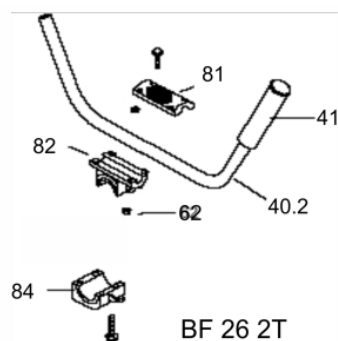

ROCADEIRA BFG 26S 2T

50182

Cilindrada (cm ³)	25,4
Potência Nominal (kW/ rpm)	1,0cv (0,7/7500)
Capacidade Tanque Combustível (ml)	700
Nível de Ruído (LpA)	101 dB(A)
Dimensões CxLxA (mm)	1095x290x270
Peso Bruto (kg)	8,5
Peso Líquido (kg)	6,5
Diâmetro do Pistão (mm)	34
Sistema de Partida	Manual

Acoplamento

Ref.	Cód	Descrição	Qtd Prod
22	7626	CAPA DA EMBREAGEM	1
23	3595	ANEL ELASTICO 35	1
24	4887	ROL 6202-2RS/P5	1
25	3820	ANEL ELASTICO 15	1
26	6636	FLANGE MOTOR - HASTE	1
27	7211	COXIM DA FLANGE	1
28	7089	PARAFUSO EMBREAGEM	2
29	7212	FIXADOR TUBO/FLANGE SUP.	1
30	7213	FIXADOR TUBO/FLANGE INF.	1
31	3822	PARAF M6X1X20MM- ZN PR	4

Guidão

Ref.	Cód	Descrição	Qtd Prod
40.2	7704	GUIDAO DA ROCADEIRA	1
41	7221	MANOPLA CABO COMANDO	1
62	1031	PORCA M6X1- SX ZN BR	2
81	7246	FIXADOR CABO COMANDO	1
82	7247	FIX.CABO COMANDO INTERM.	1
84	7249	FIXADOR CABO COMANDO INF.	1

Manopla

Ref.	Cód	Descrição	Qtd Prod
44.2	7223	MANOPLA ACEL.COMPLETA	1
52.2	7228	CHAVE DE PARADA	1
55.2	4914	MOLA GATILHO BLOQUEIO	1
56.2	4913	GATILHO BLOQUEIO	1
57	7233	MOLA DO ACELERADOR	1
57.2	4907	MOLA GATILHO ACELERACAO	1
58.2	4906	GATILHO ACELERACAO	1
59.2	7236	CABO DO ACELERADOR	1
60	4895	PARAF M5X0.8X30MM- ZN BR	1
62	1031	PORCA M6X1- SX ZN BR	2
63	7237	TUBO CABO/FIACAO 165MM	1