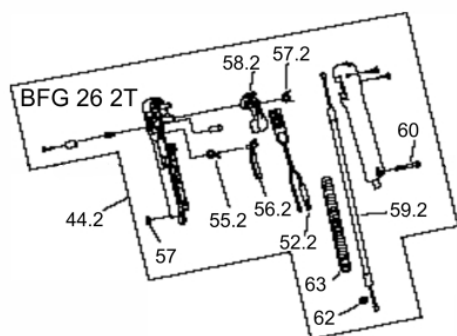

ROCADEIRA BFG 26S 2T

50182

Cilindrada (cm ³)	25,4
Potência Nominal (kW/ rpm)	1,0cv (0,7/7500)
Capacidade Tanque Combustível (ml)	700
Nível de Ruído (LpA)	101 dB(A)
Dimensões CxLxA (mm)	1095x290x270
Peso Bruto (kg)	8,5
Peso Líquido (kg)	6,5
Diâmetro do Pistão (mm)	34
Sistema de Partida	Manual

Acoplamento

Ref.	Cód	Descrição	Qtd Prod
22	7626	CAPA DA EMBREAGEM	1
23	3595	ANEL ELASTICO 35	1
24	4887	ROL 6202-2RS/P5	1
25	3820	ANEL ELASTICO 15	1
26	6636	FLANGE MOTOR - HASTE	1
27	7211	COXIM DA FLANGE	1
28	7089	PARAFUSO EMBREAGEM	2
29	7212	FIXADOR TUBO/FLANGE SUP.	1
30	7213	FIXADOR TUBO/FLANGE INF.	1
31	3822	PARAF M6X1X20MM- ZN PR	4

Manopla

Ref.	Cód	Descrição	Qtd Prod
44.2	7223	MANOPLA ACEL.COMPLETA	1
52.2	7228	CHAVE DE PARADA	1
55.2	4914	MOLA GATILHO BLOQUEIO	1
56.2	4913	GATILHO BLOQUEIO	1
57	7233	MOLA DO ACELERADOR	1
57.2	4907	MOLA GATILHO ACELERACAO	1
58.2	4906	GATILHO ACELERACAO	1
59.2	7236	CABO DO ACELERADOR	1
60	4895	PARAF M5X0.8X30MM- ZN BR	1
62	1031	PORCA M6X1- SX ZN BR	2
63	7237	TUBO CABO/FIACAO 165MM	1

Tubo

Ref.	Cód	Descrição	Qtd Prod
36	7216	TUBO ROC. 26X1.5X1500	1
37	8399	EIXO CARDA 1534MM	1
38	7218	BUCHA 8X14X14	4
39	7219	BUCHA DE BORRACHA	4