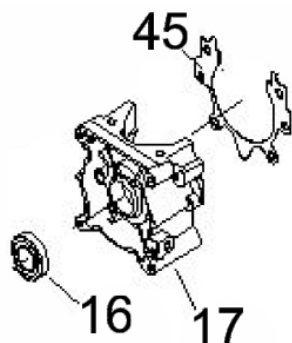

Motor - Carcaça Lado Retratil

Ref.	Cód	Descrição	Qtd Prod
16	4938	RETENTOR 12X22X7	1
17	5780	CARCACA TRASEIRA	1
45	7184	JUNTA DA CARCACA	1