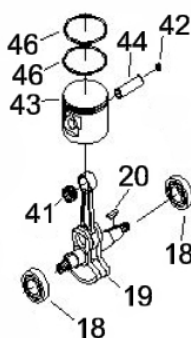

Motor - Pistão Virabrequim

Ref.	Cód	Descrição	Qtd Prod
18	5012	ROL 6001/P5	2
19	7185	EIXO VIRABREQUIM	1
20	5011	CHAVETA EIXO VIRABREQ.	1
41	5008	ROL AGULHA DA BIELA	1
42	5005	ANEL TRAVA PINO PISTAO	1
43	5773	PISTAO	1
44	5007	PINO DO PISTAO	1
46	5004	JOGO DE ANEIS PISTAO	12