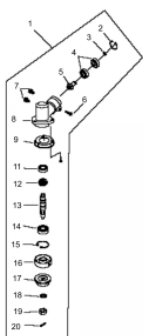

Manopla

Ref.	Cód	Descrição	Qtd Prod
44.2	7223	MANOPLA ACEL.COMPLETA	1
52.2	7228	CHAVE DE PARADA	1
55.2	4914	MOLA GATILHO BLOQUEIO	1
56.2	4913	GATILHO BLOQUEIO	1
57	7233	MOLA DO ACELERADOR	1
57.2	4907	MOLA GATILHO ACELERACAO	1
58.2	4906	GATILHO ACELERACAO	1
59.2	7236	CABO DO ACELERADOR	1
60	4895	PARAF M5X0.8X30MM- ZN BR	1
62	1031	PORCA M6X1- SX ZN BR	2
63	7237	TUBO CABO/FIACAO 165MM	1

Motor - Retrátil

Ref.	Cód	Descrição	Qtd Prod
1	7186	RETRATIL COMPLETO	1
2	7179	PARAF M4X0.7X16MM- ZN BR	6
4	4934	COXIM SUPORTE DO TANQUE	1
12	5781	GUIA CACHORRETE	1

Motor - Tanque de Combustível

Ref.	Cód	Descrição	Qtd Prod
	12486	MANGUEIRAS COM FILTRO	1
5	4783	FILTRO COMBUSTIVEL	1
21	4931	TAMPA TANQUE COMBUSTIVEL	1
26	7190	TANQUE DE COMBUSTIVEL	1
26.1	8779	SUP.TANQUE COMBUSTIVEL	1

Ponteira

Ref.	Cód	Descrição	Qtd Prod
1	7197	PONTEIRA COMPLETA	1
2	3864	ANEL ELASTICO 26MM	1
3	3863	ANEL ELASTICO 10MM	1
4	7198	ROL 6000 2RS/P5	2
5	7199	PINHAO DA PONTEIRA	1
9	7200	ANEL PROTECAO DA FACA	1
11	7201	ROL 6000/P5	1
12	7202	COROA DA PONTEIRA	1
13	7203	EIXO DA COROA	1
14	7204	ROL 6002 2RS/P5	1
15	3400	ANEL ELASTICO 32MM/G	1
16	7205	FLANGE INTERNA	1
17	7206	FLANGE EXTERNA	1
19	7207	PORCA M10X1.25- ROSC.ESQ	1
20	7208	CONTRA PINO 2X16	2

Tubo

Ref.	Cód	Descrição	Qtd Prod
36	7216	TUBO ROC. 26X1.5X1500	1
37	8399	EIXO CARDA 1534MM	1
38	7218	BUCHA 8X14X14	4
39	7219	BUCHA DE BORRACHA	4