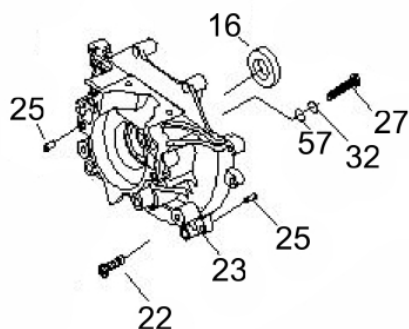

ROCADEIRA BFG 26S 2T

50182

Cilindrada (cm ³)	25,4
Potência Nominal (kW/ rpm)	1,0cv (0,7/7500)
Capacidade Tanque Combustível (ml)	700
Nível de Ruído (LpA)	101 dB(A)
Dimensões CxLxA (mm)	1095x290x270
Peso Bruto (kg)	8,5
Peso Líquido (kg)	6,5
Diâmetro do Pistão (mm)	34
Sistema de Partida	Manual

Manopla

Ref.	Cód	Descrição	Qtd Prod
44.2	7223	MANOPLA ACEL.COMPLETA	1
52.2	7228	CHAVE DE PARADA	1
55.2	4914	MOLA GATILHO BLOQUEIO	1
56.2	4913	GATILHO BLOQUEIO	1
57	7233	MOLA DO ACELERADOR	1
57.2	4907	MOLA GATILHO ACELERACAO	1
58.2	4906	GATILHO ACELERACAO	1
59.2	7236	CABO DO ACELERADOR	1
60	4895	PARAF M5X0.8X30MM- ZN BR	1
62	1031	PORCA M6X1- SX ZN BR	2
63	7237	TUBO CABO/FIACAO 165MM	1

Motor - Bobina-Volante-Embreagem

Ref.	Cód	Descrição	Qtd Prod
2	7179	PARAF M4X0.7X16MM- ZN BR	4
28	5777	VOLANTE MAGNETICO	1
29	7181	PORCA DO VOLANTE M8X1	1
30	7182	BOBINA IGNICAO	1
31	4948	CABO BOBINA IGNICAO	1
33	5035	ARRUELA ENCOSTO	2
35	5036	EMBREAGEM	1
	12864	MOLA DA EMBREAGEM	1
36	5037	ARRUELA ONDULADA	2
37	5038	PARAF DA EMBREAGEM	1
38	7180	CARENAGEM	1

Motor - Carcaça Lado Retratil

Ref.	Cód	Descrição	Qtd Prod
16	4938	RETENTOR 12X22X7	1
17	5780	CARCACA TRASEIRA	1
45	7184	JUNTA DA CARCACA	1

Motor - Carcaça Lado Volante

Ref.	Cód	Descrição	Qtd Prod
16	4938	RETENTOR 12X22X7	1
25	4755	PINO B4X10MM	4
27	379	PARAF M5X0.8X25MM- ZN BR	4