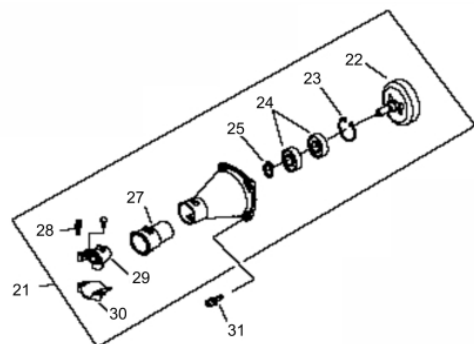

ROCADEIRA BFG 26S 2T

50182

Cilindrada (cm ³)	25,4
Potência Nominal (kW/ rpm)	1,0cv (0,7/7500)
Capacidade Tanque Combustível (ml)	700
Nível de Ruído (LpA)	101 dB(A)
Dimensões CxLxA (mm)	1095x290x270
Peso Bruto (kg)	8,5
Peso Líquido (kg)	6,5
Diâmetro do Pistão (mm)	34
Sistema de Partida	Manual

Acoplamento

Ref.	Cód	Descrição	Qtd Prod
22	7626	CAPA DA EMBREAGEM	1
23	3595	ANEL ELASTICO 35	1
24	4887	ROL 6202-2RS/P5	1
25	3820	ANEL ELASTICO 15	1
26	6636	FLANGE MOTOR - HASTE	1
27	7211	COXIM DA FLANGE	1
28	7089	PARAFUSO EMBREAGEM	2
29	7212	FIXADOR TUBO/FLANGE SUP.	1
30	7213	FIXADOR TUBO/FLANGE INF.	1
31	3822	PARAF M6X1X20MM- ZN PR	4

Guidão

Ref.	Cód	Descrição	Qtd Prod
40.2	7704	GUIDAO DA ROCADEIRA	1
41	7221	MANOPLA CABO COMANDO	1
62	1031	PORCA M6X1- SX ZN BR	2
81	7246	FIXADOR CABO COMANDO	1
82	7247	FIX.CABO COMANDO INTERM.	1
84	7249	FIXADOR CABO COMANDO INF.	1

Manopla

Ref.	Cód	Descrição	Qtd Prod
44.2	7223	MANOPLA ACEL.COMPLETA	1
52.2	7228	CHAVE DE PARADA	1
55.2	4914	MOLA GATILHO BLOQUEIO	1
56.2	4913	GATILHO BLOQUEIO	1
57	7233	MOLA DO ACELERADOR	1
57.2	4907	MOLA GATILHO ACELERACAO	1
58.2	4906	GATILHO ACELERACAO	1
59.2	7236	CABO DO ACELERADOR	1
60	4895	PARAF M5X0.8X30MM- ZN BR	1
62	1031	PORCA M6X1- SX ZN BR	2
63	7237	TUBO CABO/FIACAO 165MM	1